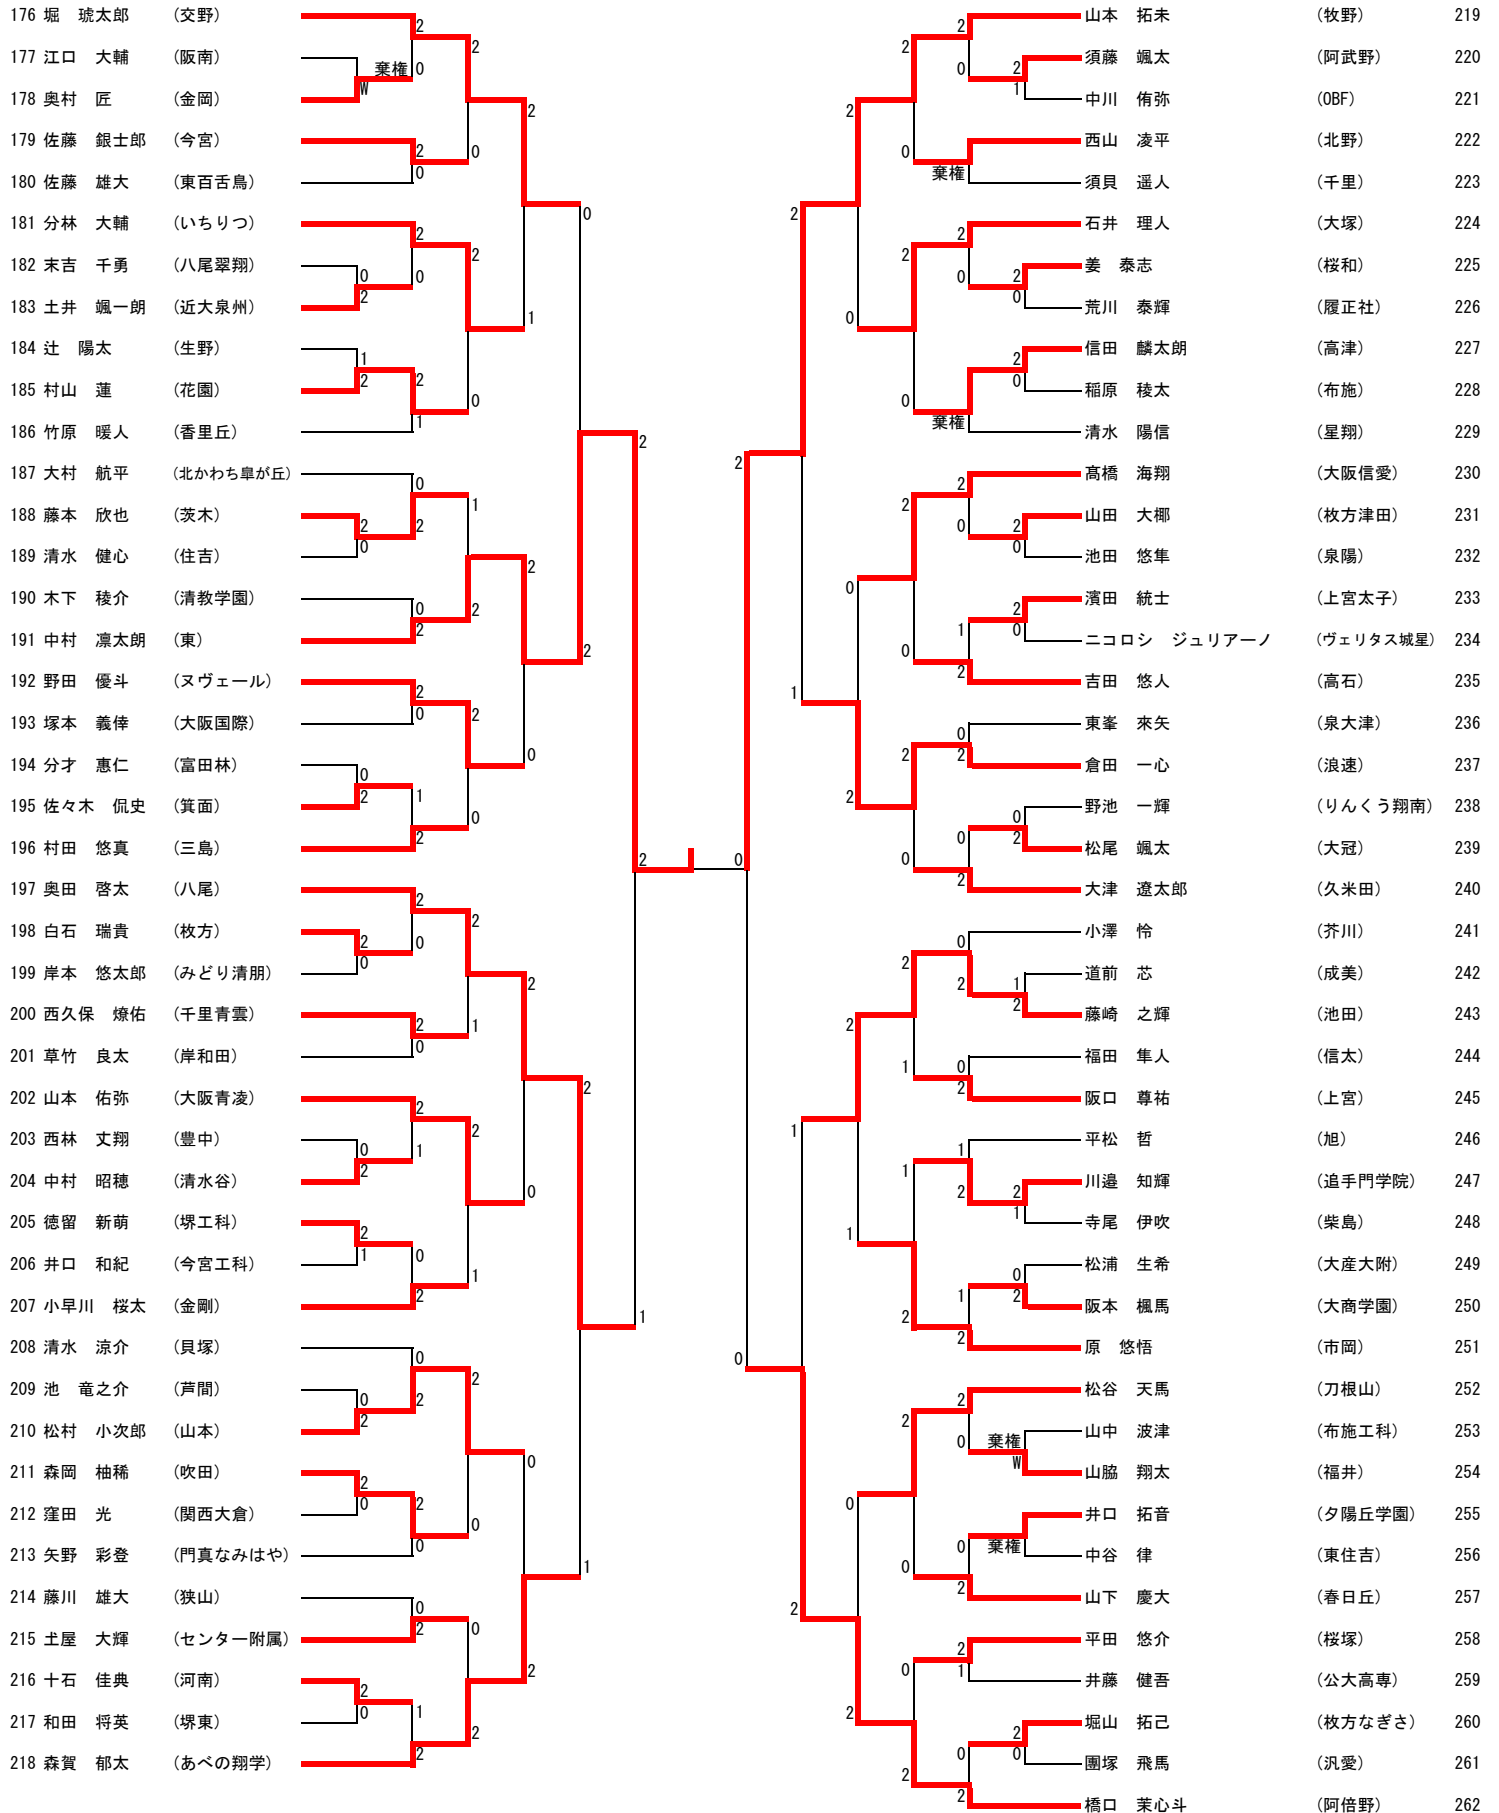

男子単II部(3)

準々決勝-----

692	竹國 結賀/24122320 (山田)	2	17 - 19 15 - 4 15 - 10	1	大橋 佑貴/25122019 (千里)
693	八陣 芯平/24140617 (いちりつ)	2	13 - 15 15 - 12 15 - 12	1	中村 凜太郎/24140333 (東)
694	野中 唯仁/24125519 (交野)	2	13 - 15 15 - 10 15 - 12	1	太田 蒼生/24162716 (あべの翔学)
695	三田 莉央/25120121 (北野)	2	13 - 15 15 - 8 15 - 7	1	佃 礼二郎/24122016 (千里)

準決勝-----

696	竹國 結賀/24122320 (山田)	2	20 - 18 14 - 16 15 - 13	1	八陣 芯平/24140617 (いちりつ)
697	三田 莉央/25120121 (北野)	2	15 - 10 15 - 6 -	0	野中 唯仁/24125519 (交野)

決勝-----

698	竹國 結賀/24122320 (山田)	2	8 - 15 15 - 7 15 - 10	1	三田 莉央/25120121 (北野)
-----	------------------------	---	-----------------------------	---	------------------------