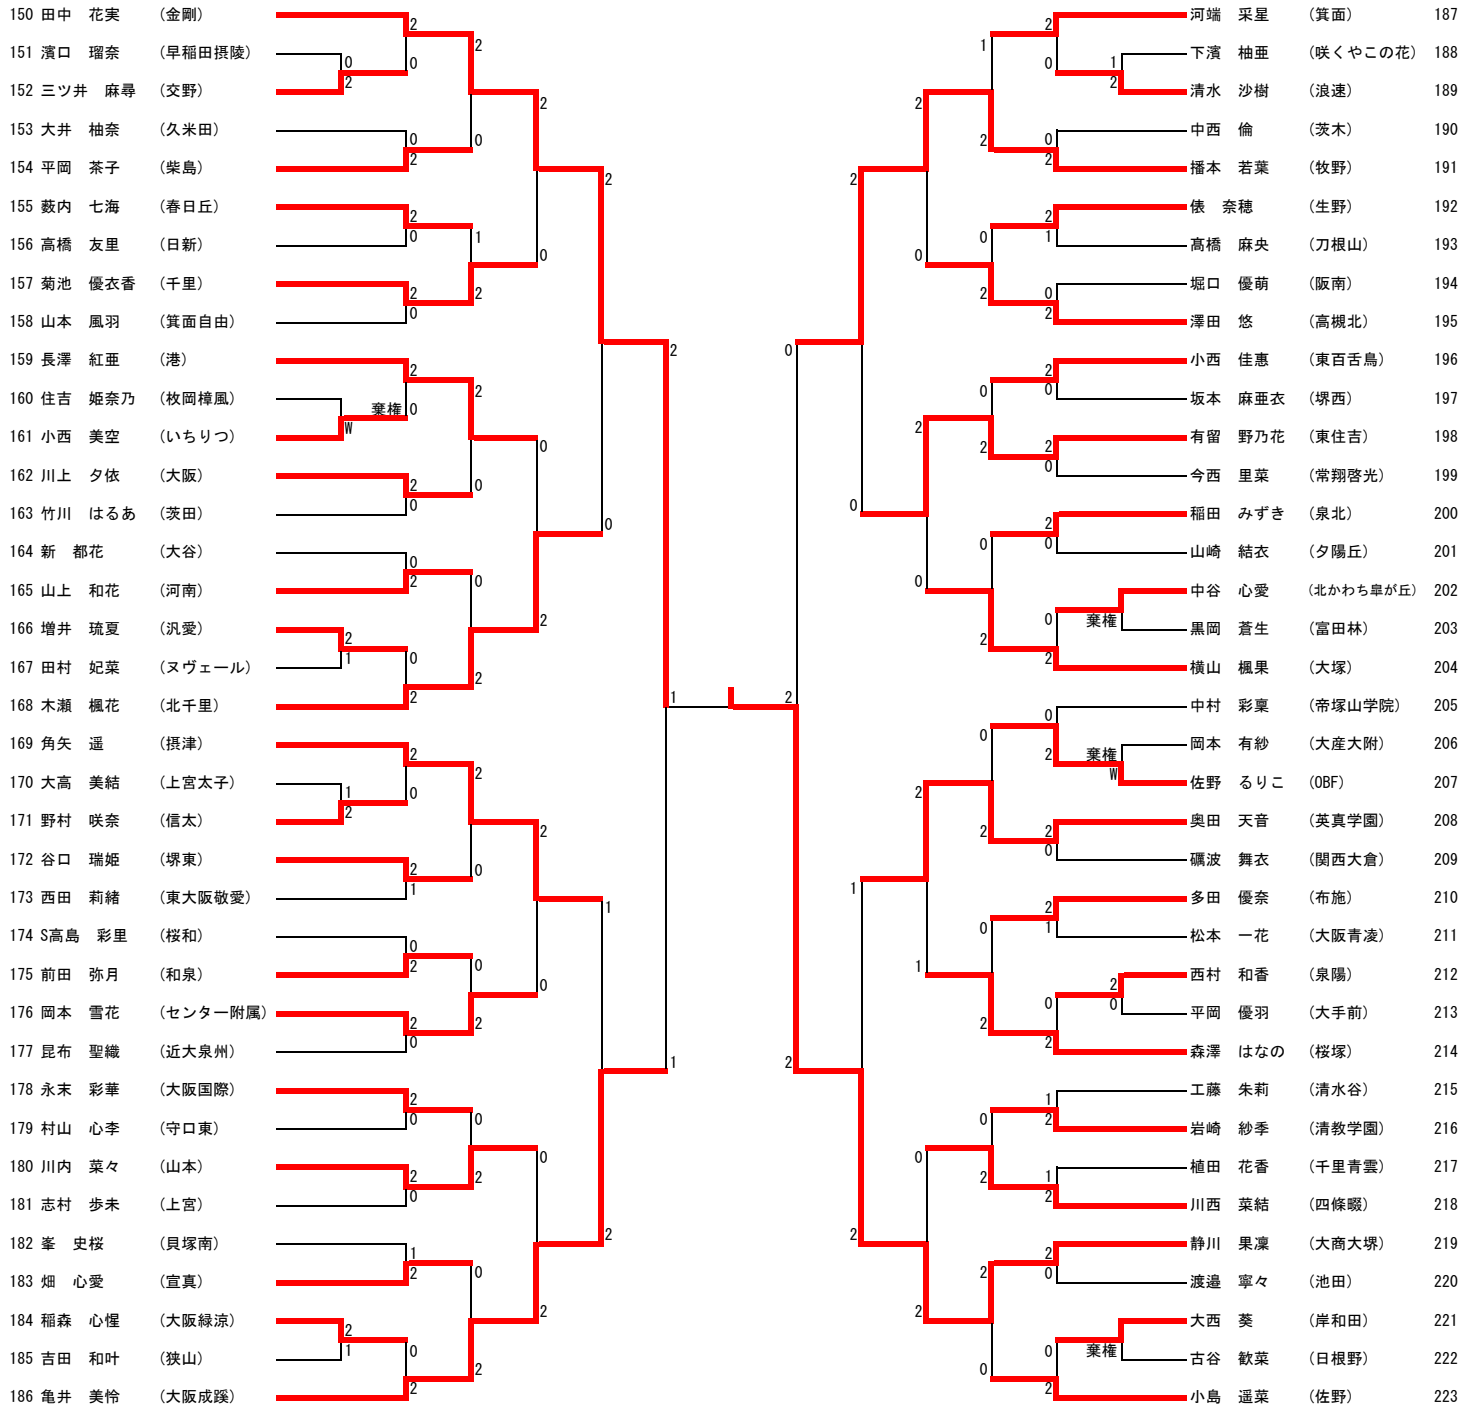

女子単2部 (3)

準々決勝-----

586	小松 渚/24222317 (山田)	2	21 - 13 21 - 15	0	川田 玲良/23261901 (大阪偕星)
587	静川 果凜/24267814 (大商大塚)	2	23 - 21 21 - 12	0	片山 千智/22226522 (八尾)
588	小松 蒼/24222318 (山田)	2	21 - 7 21 - 9	0	棚原 輝咲/22261810 (英真学園)
589	藤野 智花/24222015 (千里)	2	21 - 16 21 - 15	0	長田 華/22228122 (河南)

準決勝-----

590	静川 果凜/24267814 (大商大塚)	2	21 - 18 22 - 20	0	小松 渚/24222317 (山田)
591	藤野 智花/24222015 (千里)	2	21 - 13 21 - 16	0	小松 蒼/24222318 (山田)

決勝-----

592	藤野 智花/24222015 (千里)	2	21 - 11 21 - 15	0	静川 果凜/24267814 (大商大塚)
-----	------------------------	---	--------------------	---	--------------------------