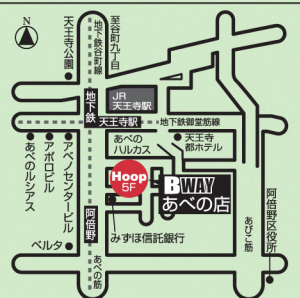

ラケットスポーツと健康をコーディネートする専門店

BWAYは、応援してます!

あなたの街の小さな大会から、日頃の練習・指導まで
BWAYは、バック・アップを致しております。

BWAY メール&LINE会員募集!

メール&LINE会員にご登録頂くと新製品情報、お薦め商品、クーポン配信など会員様限定のお得な情報をいち早くお届けさせていただきます。

QRコードよりアクセス頂きメール会員にご登録をお願いします。

*パケット通信料が掛かりますので、ご了承願います。

BWAY 会員募集!! 年会費、更新料無料で特典いっぱい!

入会金 300円+税(1年間有効、ご購入毎に1年延長)

1. 【特典】 ●会員価格にて、ご購入して頂けます。
   ●1,000円で1ポイント、1ポイントは10円

太秦店

営業時間 11:00~19:00
TEL(075)882-2799
FAX(075)882-2988
〒616-8317
京都府京都市右京区嵯峨野
神ノ木町36-2

桃山店

営業時間 11:00~19:00
TEL(075)644-9511
FAX(075)644-9544
〒612-8002
京都市伏見区桃山町山ノ下
44-1

宇治店

営業時間 11:00~19:00
TEL(0774)21-5850
FAX(0774)21-6087
〒611-0042
京都宇治市小倉町久保111-1
辻岩ビル新館1階

あべの店

営業時間 11:00~21:00
TEL(06)6622-6006
FAX(06)6622-9009
〒545-0052
大阪市阿倍野区阿倍野筋1-2-30

長岡京店

営業時間 11:00~19:00
TEL(075)951-9955
FAX(075)951-9966
〒617-0826
長岡京市開田二丁目9-12ファミール
長岡京グランデュール1F

BWAY総合サイト
www.bway.co.jp

BWAY WEB SHOP
お買物はここから
<http://www.bway.jp>