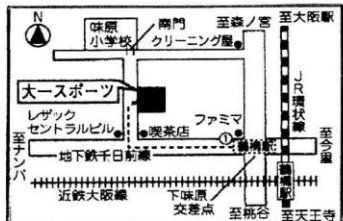

地下鉄千日前線
鶴橋駅①出口より 徒歩1分
環状線鶴橋駅より 徒歩3分
近鉄鶴橋駅より 徒歩3分
味原小学校南門前

大スポーツ(株)

AM9:00~PM7:00(日・祝・休業)

〒543-0023 大阪市天王寺区味原町13-18

TEL 大阪06(6768)2312(代)

FAX 大阪06(6768)2314

♪ 皆様の熱い闘いを応援します♪ プロショップ ユゲ

大阪府下6店舗で皆様のバドミントンライフをサポート！！

★店内のラケットはバランステスターでスイングウェイトを精密測定。あなたにピッタリの1本をお選びします。

★各種マーク加工承ります。フルカラープリントにも対応！！

プロショップ ユゲのホームページ

一球入魂

<http://ikkyu-new.com>

(E-mail) admin@ikkyu-new.com

大会・講習会・スクール情報、クラブ紹介、お買い得品などお役立ち情報が満載！！

- ■藤井寺店 TEL072(955)0706 FAX072(955)0724
  【月曜日定休】 藤井寺市大井1-4-12
- ■堺東店 TEL072(227)4040 FAX072(227)4049
  【水曜日定休】 堺市堺区北田出井町1-3-2
- ■平野店 TEL&FAX 06(6700)8288
  【月曜日定休】 大阪市平野区喜連東1-2-21-A号
- ■貝塚店 TEL&FAX 072(432)2237
  【水曜日定休】 貝塚市海塚67-1
- ■弁天町駅前店 TEL&FAX 06(6583)1299
  【月・水曜日定休】 大阪市港区市岡元町3-9-18
- ■ラケットスポーツイトウ TEL&FAX 067(500)7961
  【土日祝定休】 東大阪市若江東町3-1-17