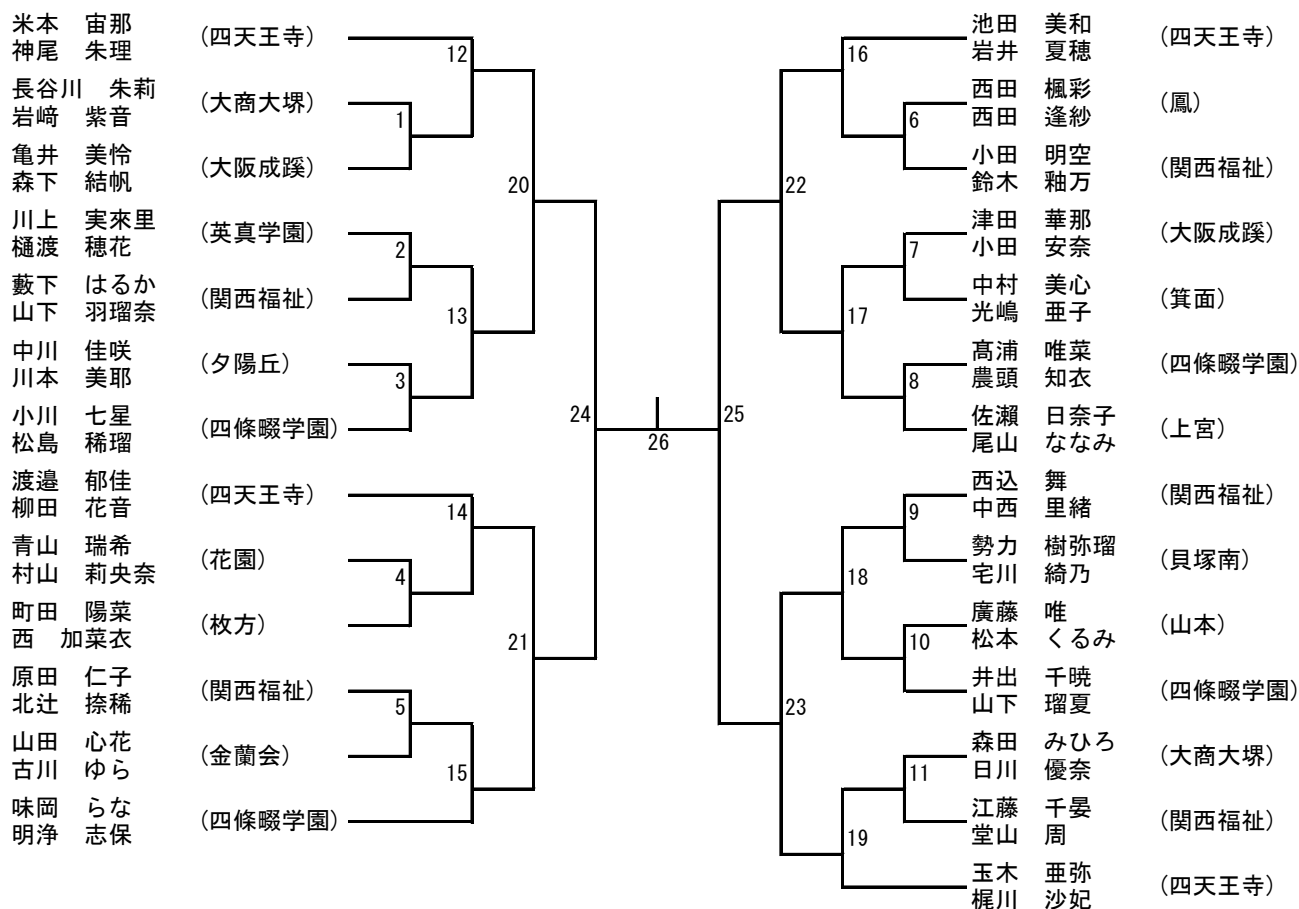

## 女子単 I 部

女子複 I 部

BADMINTON PRO SHOP

バドミントンプロショップ  
【チャンプ】

2024

チャンプHPはコチラ！！  
<https://champ.select.online>

【スクール】

成長する楽しさ  
チャンプジュニア