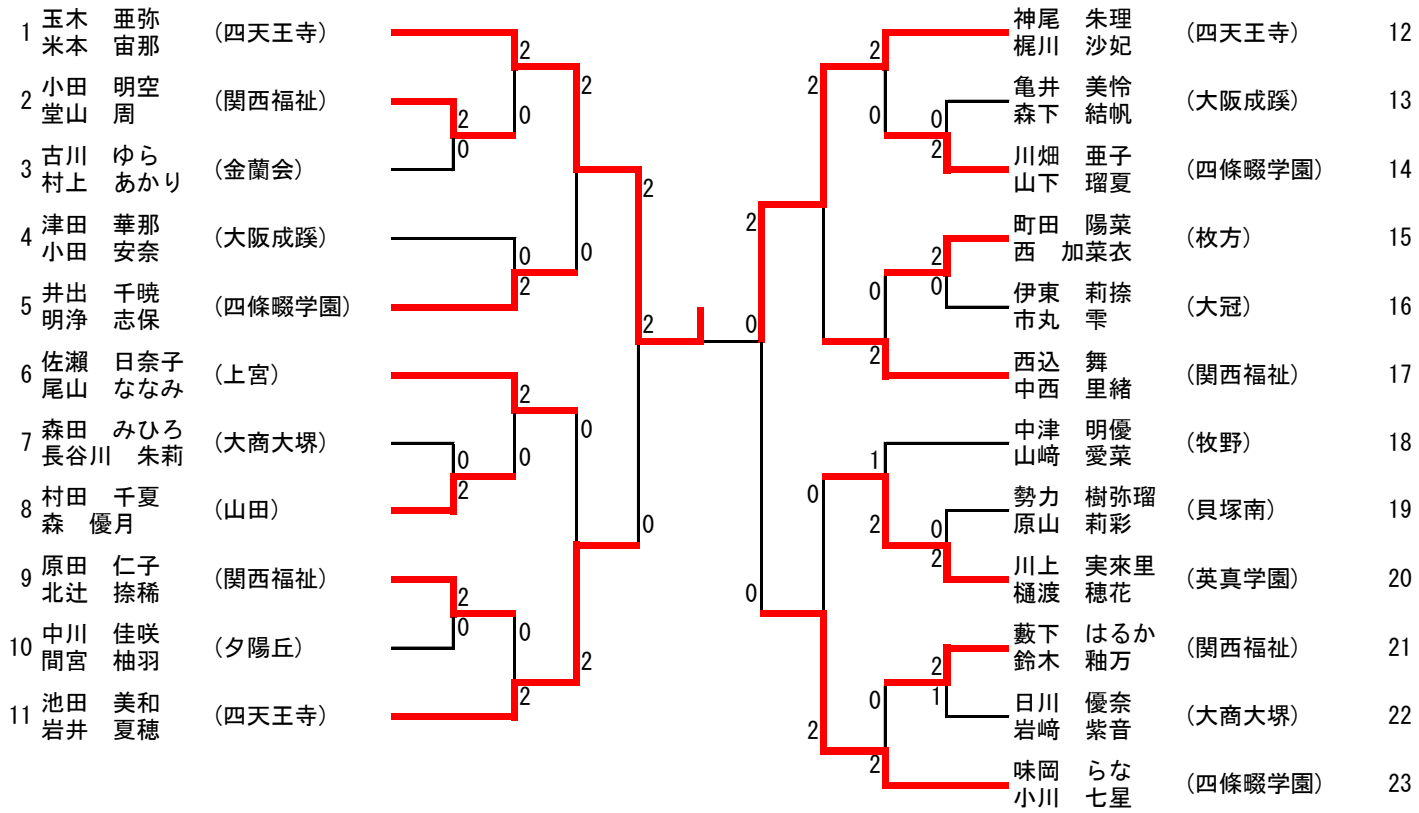

女子複 I 部

準々決勝-----

16	16	22261110	・	22261109	2	21	-	7	0	井出 千暁/ 23266109	・	明浄 志保/ 23266112
						21	-	14		(四條畷学園)		
						-						
17	17	22261111	・	23261111	2	21	-	12	0	佐瀬 日奈子/ 22260826	・	尾山 ななみ/ 22260825
						21	-	8		(上宮)		
						-						
18	18	23261108	・	23261110	2	21	-	6	0	西込 舞/ 22266807	・	中西 里緒/ 23266808
						21	-	5		(関西福祉)		
						-						
19	19	22266108	・	22266109	2	21	-	14	0	川上 実来里/ 22261808	・	樋渡 穂花/ 22261809
						21	-	12		(英真学園)		
						-						

準決勝-----

20	20	22261110	・	23261109	2	21	-	11	0	池田 美和/ 22261111	・	岩井 夏穂/ 23261111
						21	-	8		(四天王寺)		
						-						
21	21	23261108	・	23261110	2	21	-	16	0	味岡 らな/ 22266108	・	小川 七星/ 22266109
						21	-	18		(四條畷学園)		
						-						

決勝-----

22	22	22261110	・	23261109	2	21	-	9	0	神尾 朱理/ 23261108	・	梶川 沙妃/ 23261110
						21	-	19		(四天王寺)		
						-						