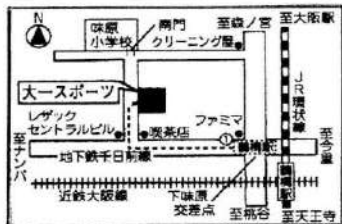

地下鉄千日前線
鶴橋駅①出口より 徒歩1分
環状線鶴橋駅より 徒歩3分
近鉄鶴橋駅より 徒歩3分
味原小学校南門前

大スポーツ(株)

AM9:00~PM7:00(日・祝・休業)

〒543-0023 大阪市天王寺区味原町13-18

TEL 大阪06(6768)2312(代)

FAX 大阪06(6768)2314

♪ 皆様の熱い闘いを応援します♪ プロショップ ユゲ

大阪府下6店舗で皆様のバドミントンライフをサポート！！

★店内のラケットはバランステスターでスイングウェイトを精密測定。あなたにピッタリの1本をお選びします。

★各種マーク加工承ります。フルカラープリントにも対応！！

プロショップ ユゲのホームページ

一球入魂

<http://ikkyu-new.com>

(E-mail) admin@ikkyu-new.com

大会・講習会・スクール情報、クラブ紹介、お買い得品などお役立ち情報が満載！！

- 藤井寺店 TEL072(955)0706 FAX072(955)0724
  【月曜日定休】 藤井寺市大井1-4-12
- 堺東店 TEL072(227)4040 FAX072(227)4049
  【水曜日定休】 堺市堺区北田出井町1-3-2
- 平野店 TEL&FAX 06(6700)8288
  【月曜日定休】 大阪市平野区喜連東1-2-21-A号
- 貝塚店 TEL&FAX 072(432)2237
  【水曜日定休】 貝塚市海塚67-1
- 弁天町駅前店 TEL&FAX 06(6583)1299
  【月・水曜日定休】 大阪市港区市岡元町3-9-18
- ラケットスポーツイトウ TEL&FAX 067(500)7961
  【土日祝定休】 東大阪市若江東町3-1-17