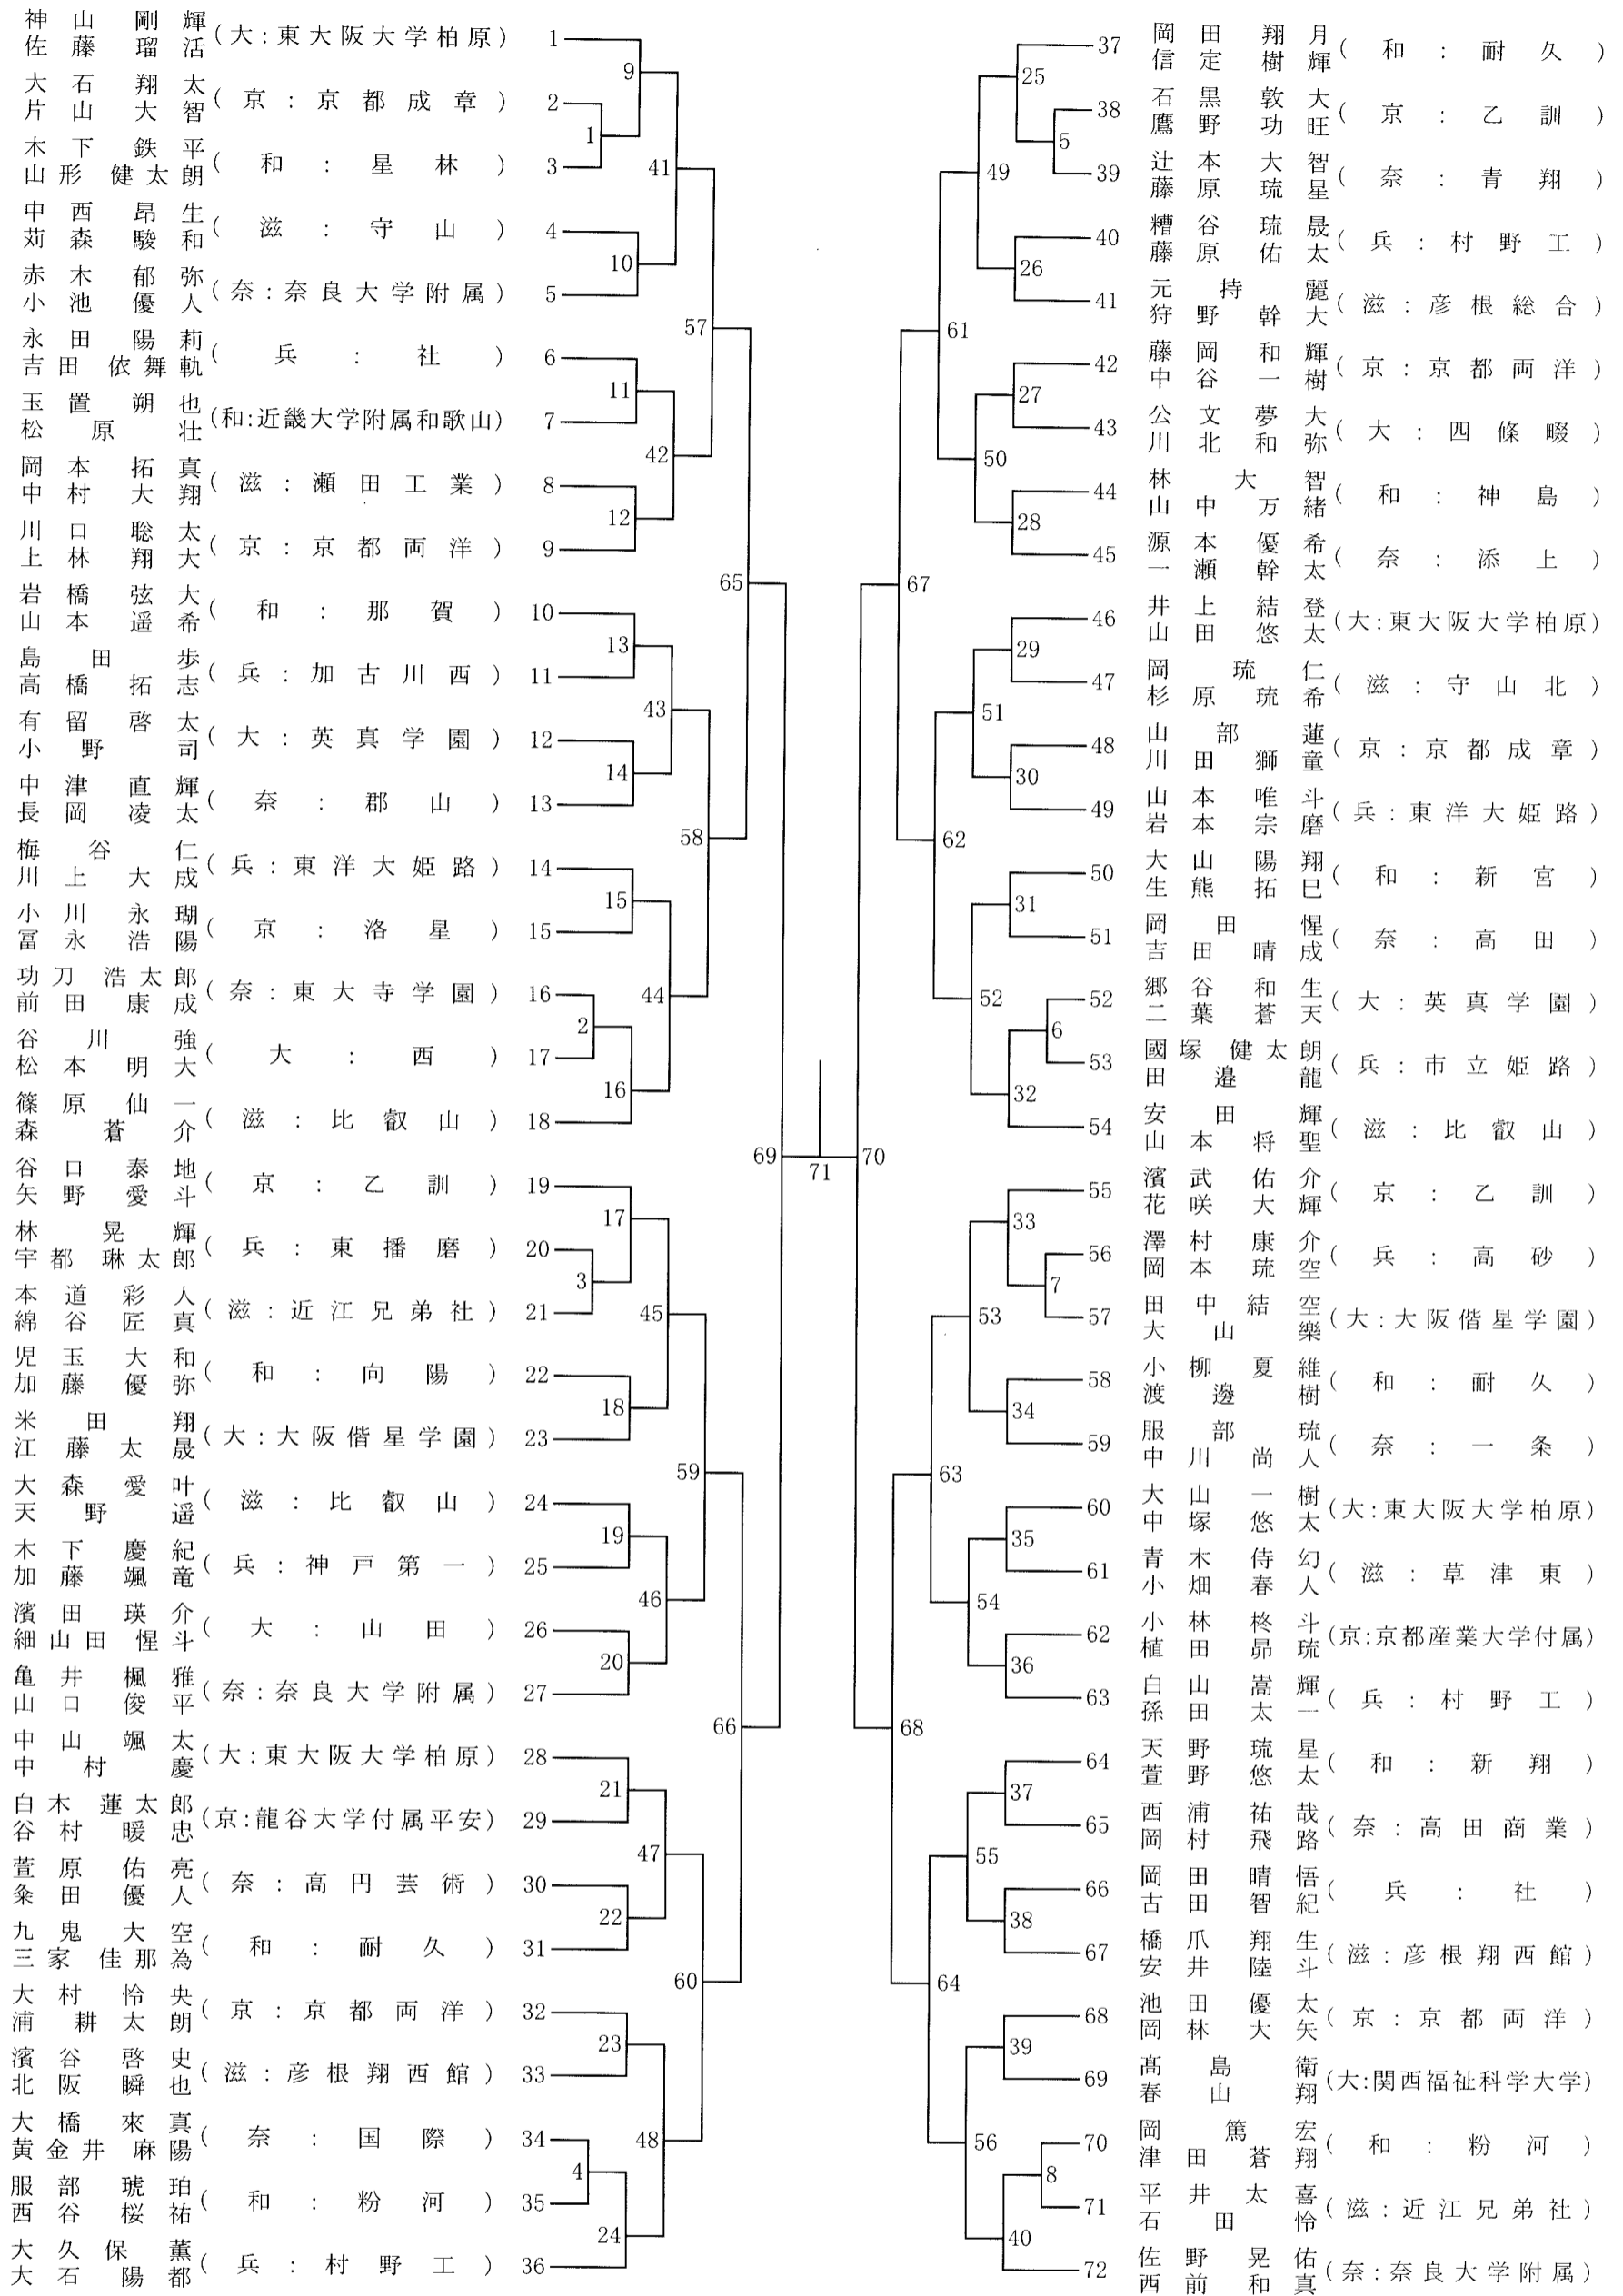

男子ダブルス (BD)

山本慎二  
堀高  
高橋幸治  
高山裕行  
伊藤智則  
中村稔

女子ダブルス (GD)

山本 瑠二 高橋 幸治 高山 裕行 行藤 智則 中村 稔

### 男子シングルス (BS)

伊藤 智則  
 高山 裕行  
 堀 崇  
 高橋 幸治  
 山本 慎二  
 山中 隼

女子シングルス (GS)

高塚 裕行  
 高橋 幸治  
 山本 慎二  
 中村 総  
 伊藤 眉則