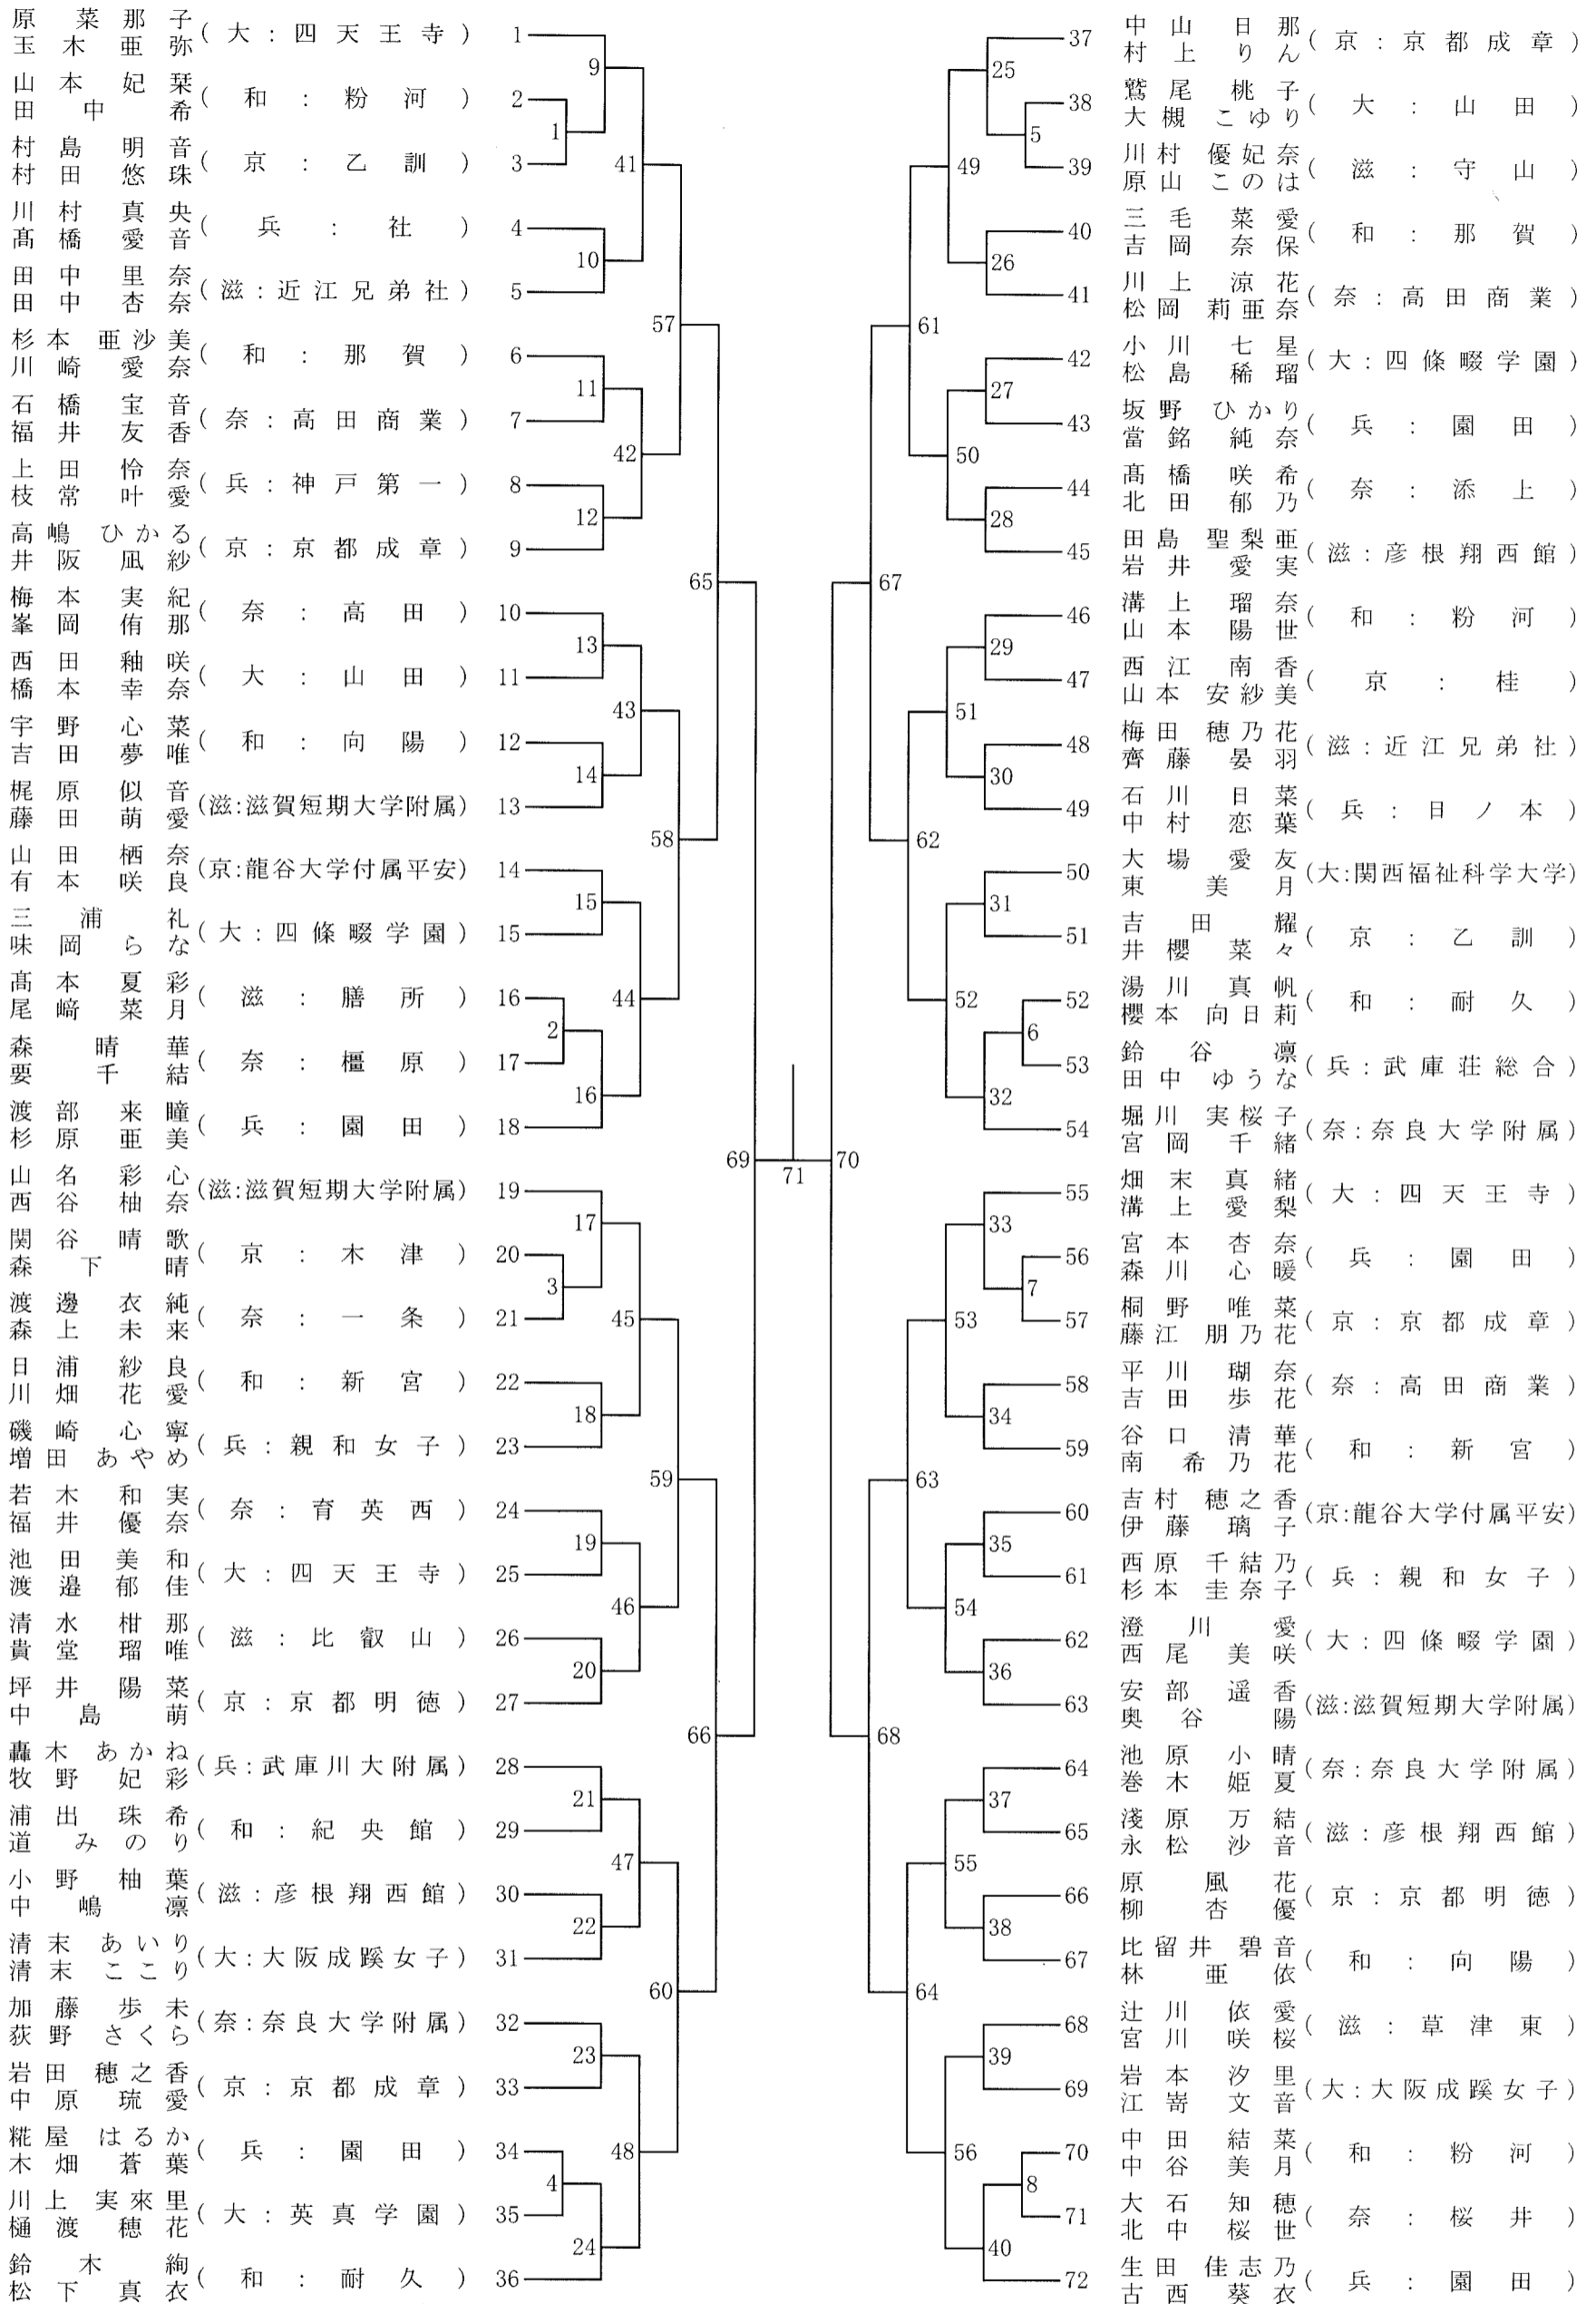

男子ダブルス (BD)

山本慎二  
堀高  
高橋幸治  
高山裕行  
伊藤智則  
中村稔

女子ダブルス (GD)

山本 瑠二 高橋 幸治 高山 裕行 行藤 智則 中村 稔

### 男子シングルス (BS)

伊藤 智則  
 高山 裕行  
 堀 崇  
 高橋 幸治  
 山本 慎二  
 山中 隼

女子シングルス (GS)

高塚 裕行  
 高橋 幸治  
 山本 慎二  
 中村 総  
 伊藤 眉則