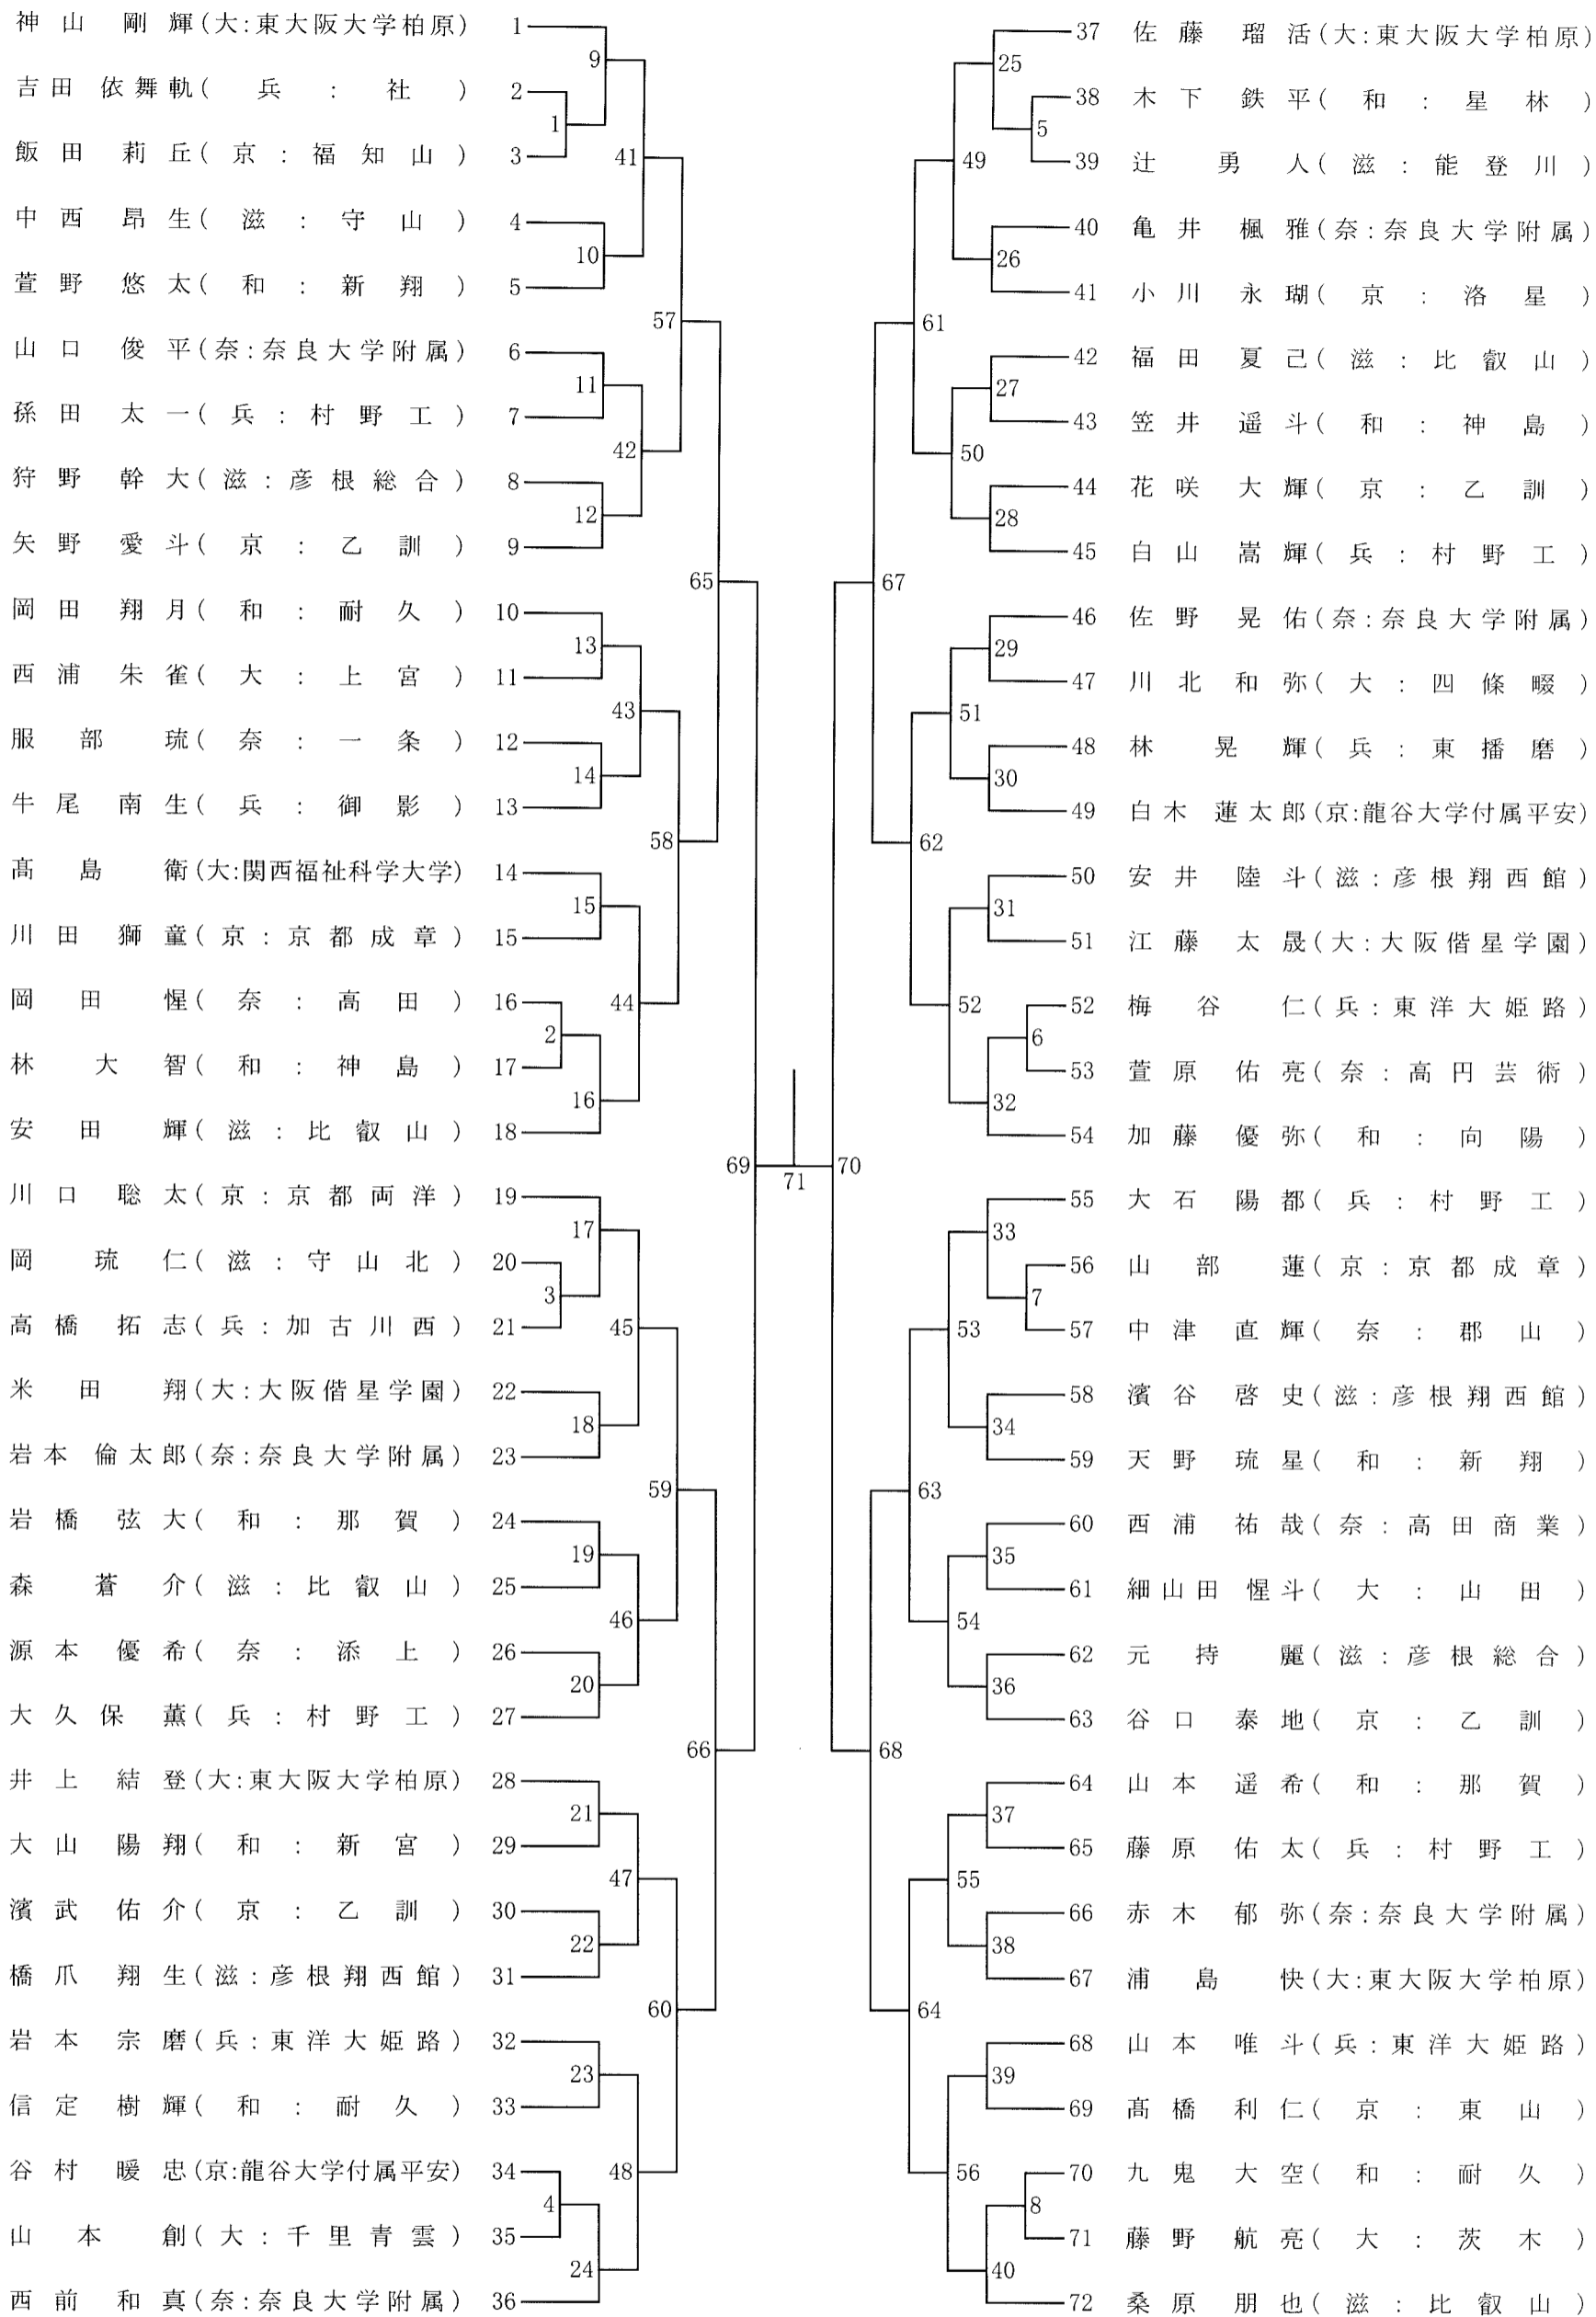

男子ダブルス (BD)

山本慎二  
堀高  
高橋幸治  
高山裕行  
伊藤智則  
中村稔

女子ダブルス (GD)

山本 瑠二 高橋 幸治 高山 裕行 行藤 智則 中村 稔

### 男子シングルス (BS)

伊藤 智則  
 高山 裕行  
 堀 崇  
 高橋 幸治  
 山本 慎二  
 山中 隼

女子シングルス (GS)

高塚 裕行  
 高橋 幸治  
 山本 慎二  
 中村 総  
 伊藤 眉則