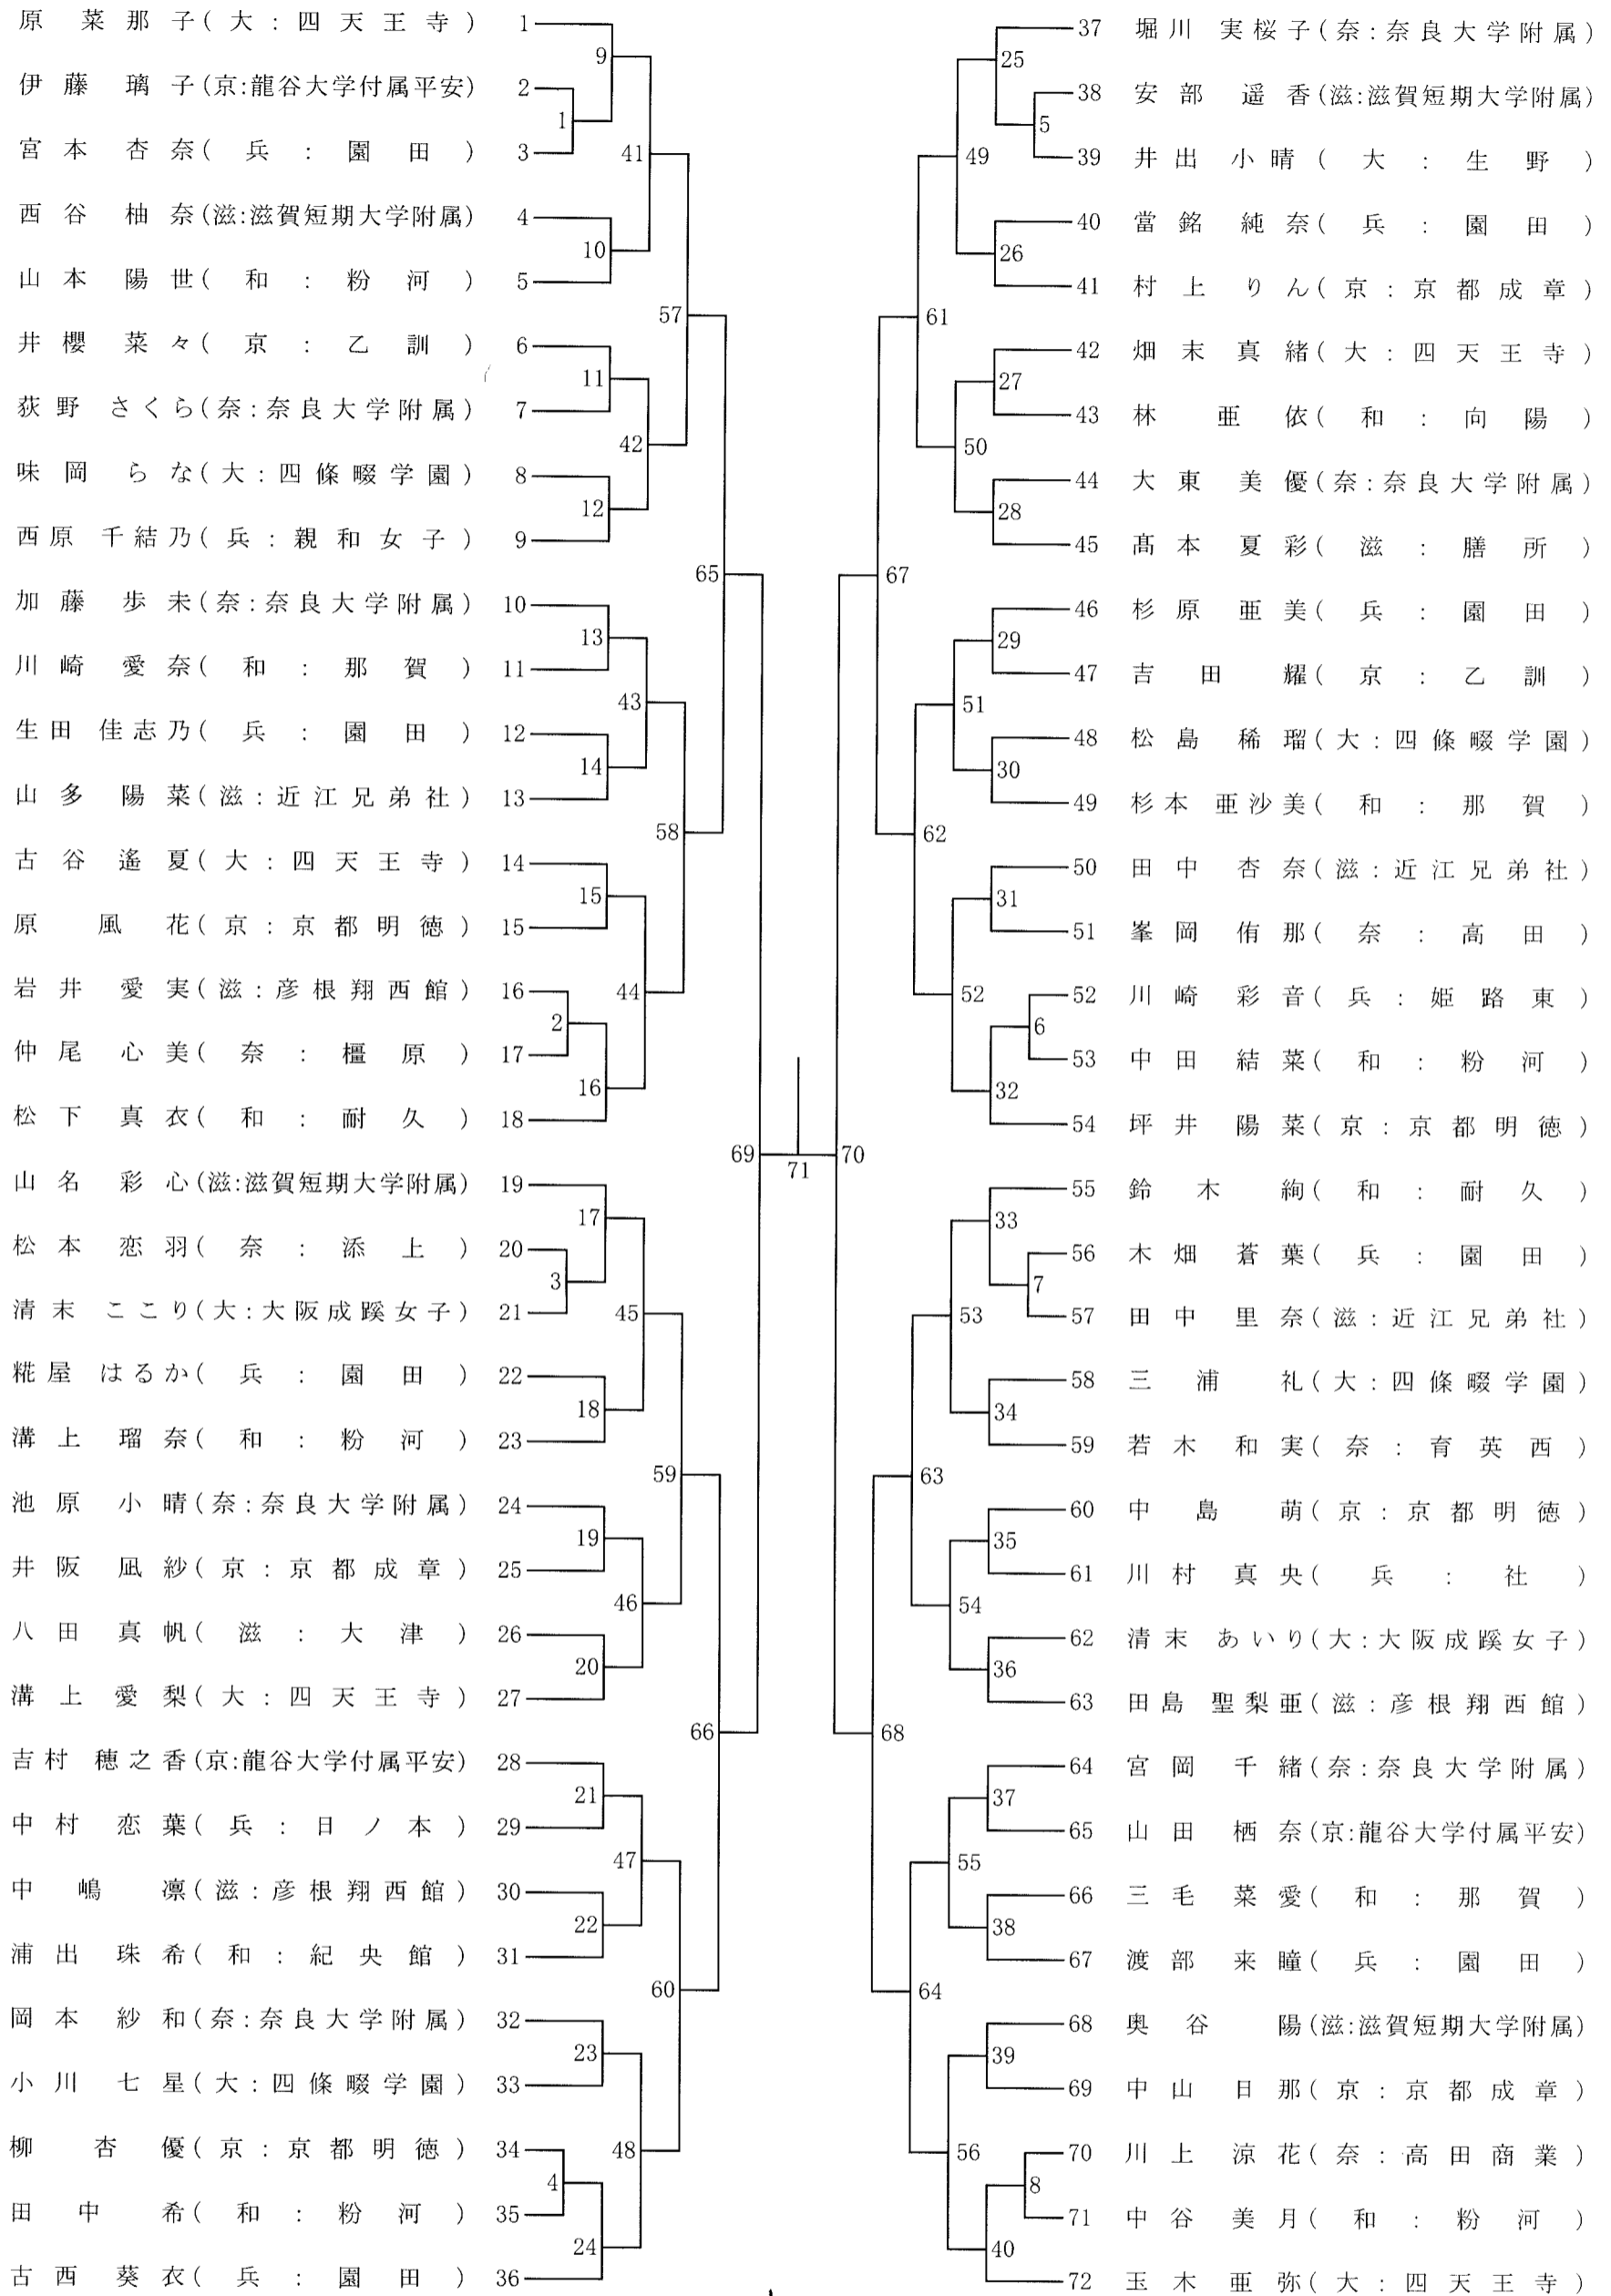

男子ダブルス (BD)

山本慎二  
堀高  
高橋幸治  
高山裕行  
伊藤智則  
中村稔

女子ダブルス (GD)

山本 瑠二 高橋 幸治 高山 裕行 行藤 智則 中村 稔

### 男子シングルス (BS)

伊藤 智則  
 高山 裕行  
 堀 崇  
 高橋 幸治  
 山本 慎二  
 山中 隼

女子シングルス (GS)

高塚 裕行  
 高橋 幸治  
 山本 慎二  
 中村 総  
 伊藤 眉則