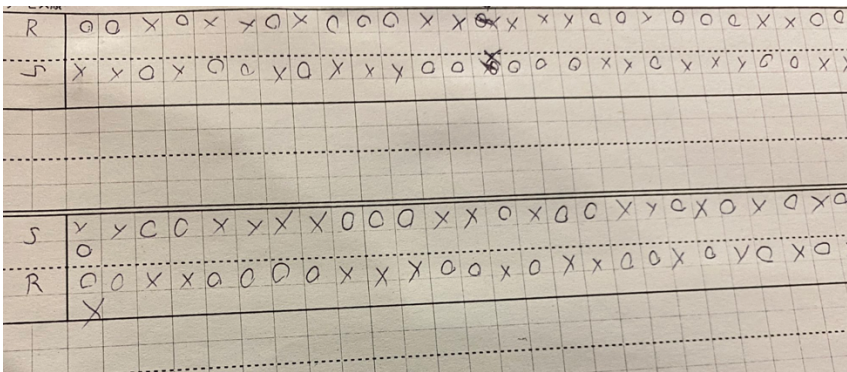

(4) その他

BIRD P 29 から 42 の規則について確認をお願いします。

- ① インターバルはショートゲームの場合は 15 点 3 ゲームではゲーム間で 60 秒です。正式ゲームは 11 点で 60 秒、ゲーム間で 120 秒です。
- ② 試合時間の 1 時間から 30 分前に会場へ来るようにしてください。
- ③ 感染対策は継続します。原則、体育館内でのマスクの着用にご協力ください。外では相手との距離がある場合は、マスクを外すことは構いませんがなるべく会話は避けてください。
- ④ 審判用紙は書くことのできるように練習をしてください。Youtube でも書き方の動画があります。

<https://www.youtube.com/watch?v=GZxs_tZwLFC>

実際の試合であった審判用紙 ↓

◆ スコアシート 記入例

試合番号 3 1 5 種目 MD コート番号 2 日付 2006年 5月18日	<table border="1" style="margin: auto;"> <tr> <td style="width: 50%;"> L 山田 順一 宮路 一男 東京都 </td> <td style="width: 10%; text-align: center;"> スコア 21 : 11 21 : 18 0 </td> <td style="width: 40%;"> R 今井 正雄 浜中 強 愛媛県 </td> </tr> </table>	主審 三王 知治 サービスジャッジ 谷上 和年 開始時刻 18:19 終了時刻 18:50 試合時間 31 (分)

山田 順一 (東京都)	1	2	3	4	5	6	7	8	9	10	11	12	13	14	15	16	17	18	19	20	21	
宮路 一男 (東京都)	R	0																				
今井 正雄 (愛媛県)	S	0																				
浜中 強 (愛媛県)			1	2	3	4	5	6	7	8	9	10	11	12	13	14	15	16	17	18	19	

山田 順一 (東京都)	1	2	3	4	5	6	7	8	9	10	11	12	13	14	15	16	17	18	19	20	21	
宮路 一男 (東京都)	S	0	1	2	3	4	5	6	7	8	9	10	11	12	13	14	15	16	17	18	19	
今井 正雄 (愛媛県)	R	0																				
浜中 強 (愛媛県)			1	2	3	4	5	6	7	8	9	10	11	12	13	14	15	16	17	18	19	

山田 順一 (東京都)	1	2	3	4	5	6	7	8	9	10	11	12	13	14	15	16	17	18	19	20	21	
宮路 一男 (東京都)	S	0																				
今井 正雄 (愛媛県)	R	0																				
浜中 強 (愛媛県)			1	2	3	4	5	6	7	8	9	10	11	12	13	14	15	16	17	18	19	

勝者署名: 山田, 宮路   主審署名: 三王 知治   レフェリー署名: 高橋 英夫