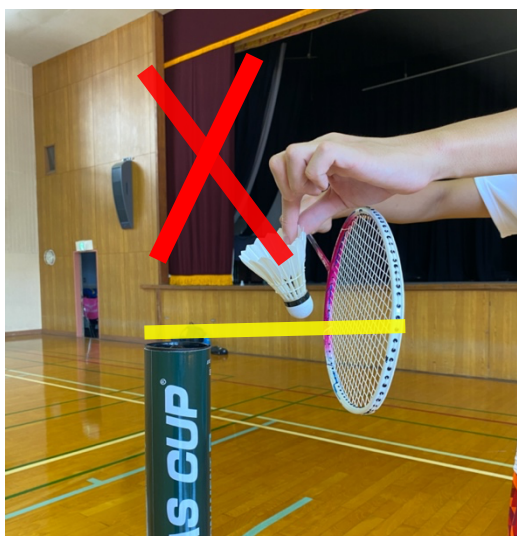

## (2) BIRD P35 サービス高について

サーバーのラケットで打たれる瞬間に、シャトル全体が必ずコート面から、1.15m 以下でなければならない。など

\*シャトルの筒、3本分がわかりやすい目安です。1.10m 前後になります。

○ 正しいサーブ位置：打った瞬間が **1.15m 以下**です

シャトルが 1.15m より下です！GOOD！

## ×サービスフォルトになる例

ロングサーブを打つ際に、打点が上がってしまうケースがよくあります。練習の際には、確認するようにしてください。