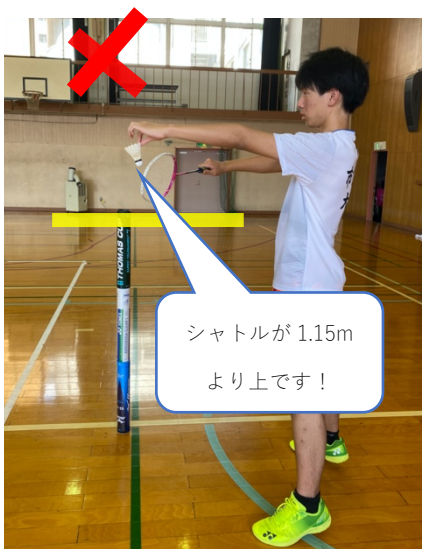

## (2) BIRD P35 サービス高について

サーバーのラケットで打たれる瞬間に、シャトル全体が必ずコート面から、1.15m 以下でなければならない。など

\*シャトルの筒、3本分がわかりやすい目安です。1.10m 前後になります。

○ 正しいサーブ位置：打った瞬間が **1.15m 以下**です

シャトルが 1.15m より下です！GOOD！

## ×サービスフォルトになる例

ロングサーブを打つ際に、打点が上がってしまうケースがよくあります。練習の際には、確認するようにしてください。