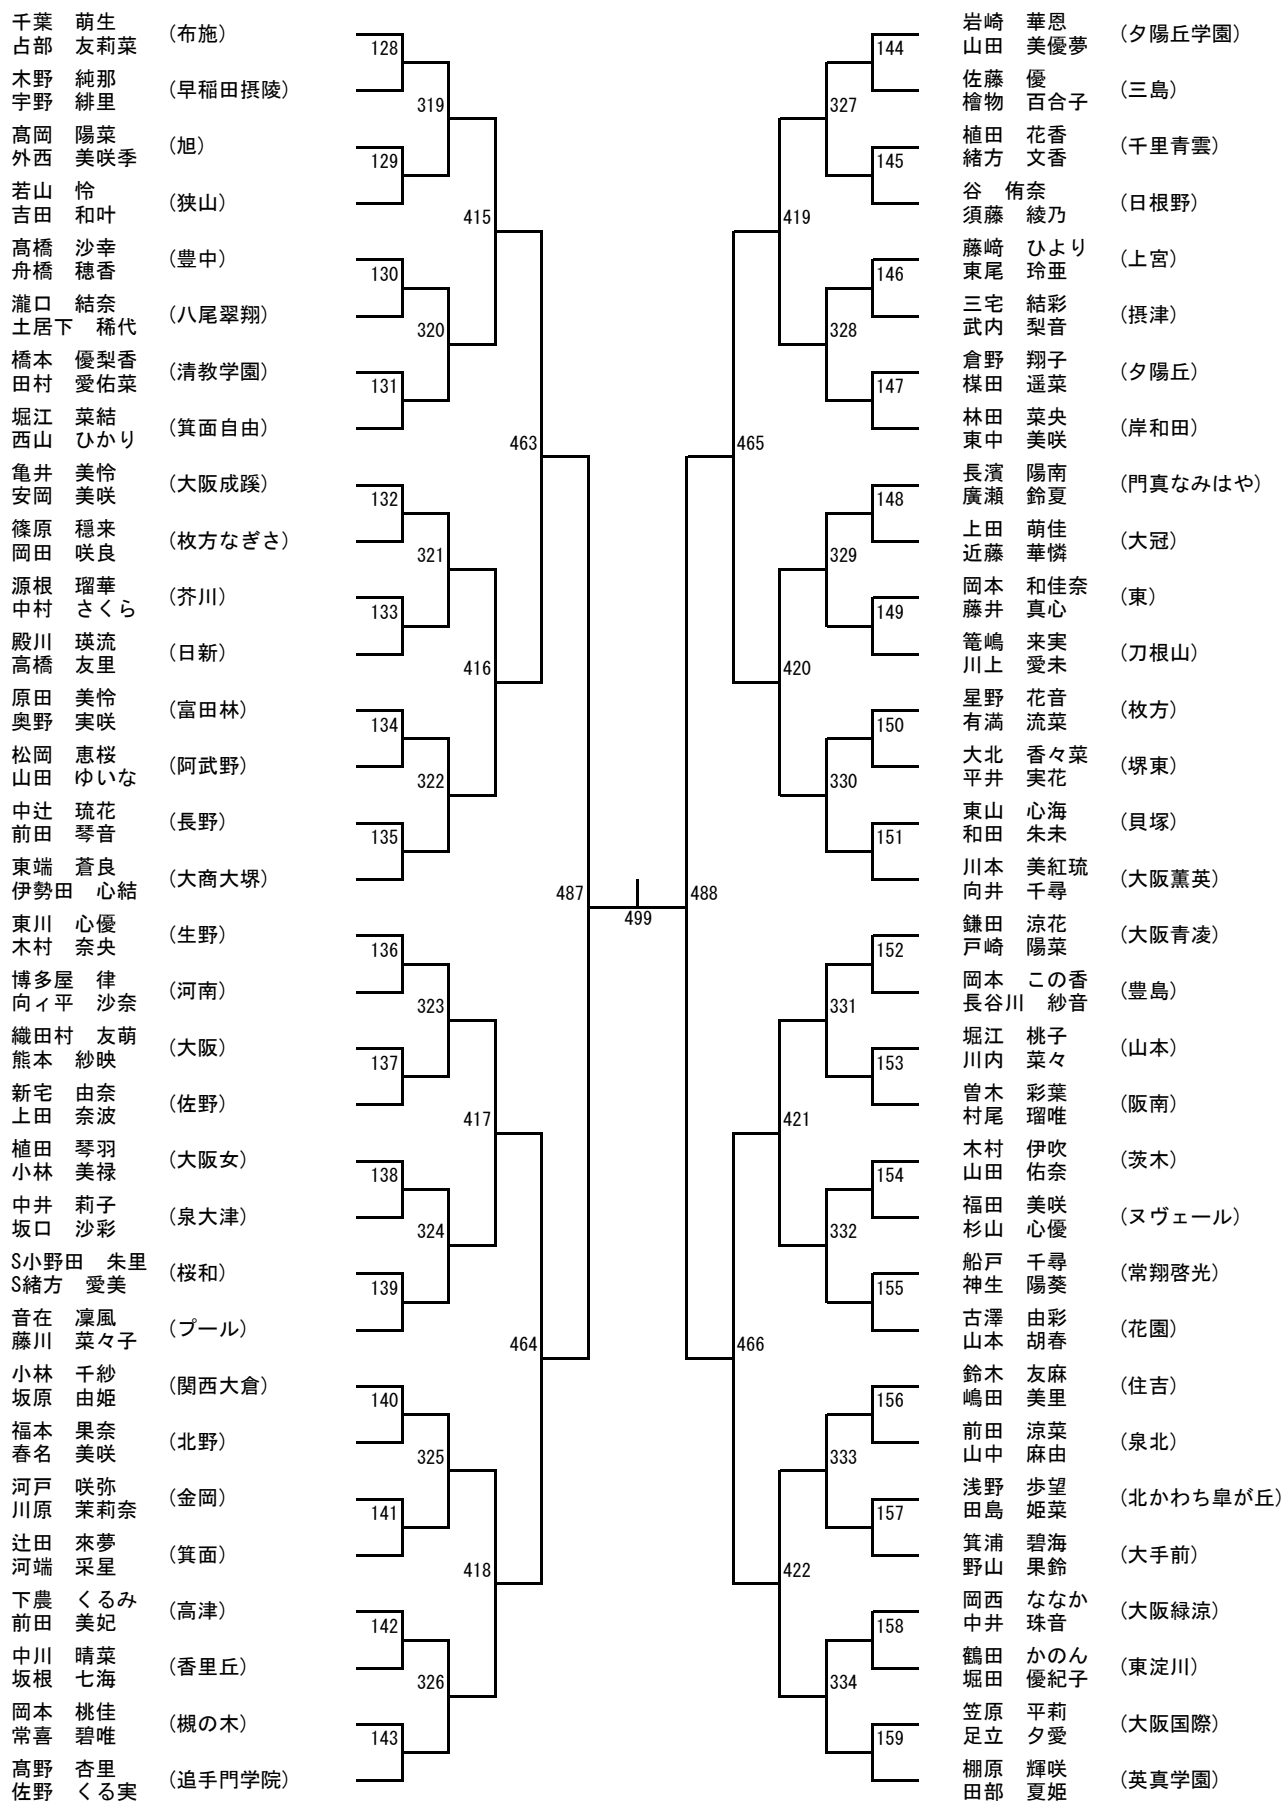

女子複2部 (1)

女子複2部 (2)

女子複2部 (3)

女子複2部 (4)

女子複2部 (5)

女子複2部 (6)

金平 愛美 (いちりつ)	160	伊澤 陽菜 (大塚)	176
石川 真菜 (枚岡樟風)	335	杉浦 愛梨 (枚方なぎさ)	343
山本 笑幸 (貝塚南)	161	浜本 莓香 (大商学園)	177
宮本 沙音 (みどり清朋)	423	久保田 桃菜 (四天王寺東)	427
坂田 華穂 (桜塚)	162	衣笠 めい (堺東)	178
中蘭 愛良 (大阪青凌)	336	前谷 恋織 (春日丘)	344
五影堂 友梨 (市岡)	163	伊與田 実穂 (浪速)	179
渡邊 莉咲 (鳳)	467	西山 暖々花 (泉北)	180
甲斐 晴香 (大阪暁光)	164	浦山 理央 (藤井寺)	181
久能 舞祐 (金蘭会)	337	猪木 萌々夏 (吹田東)	345
服部 奈々実 (追手門学院)	165	大戸 詩月 (北摂つばさ)	182
明村 有紗 (今宮)	424	池田 莉菜 (東大阪敬愛)	183
佐々木 麻琴 (和泉)	166	徳元 風花 (柴島)	184
國廣 莉子 (花園)	338	吉川 陽菜 (東淀川)	346
鎌田 結衣 (北千里)	167	榮嶋 莉子 (宣真)	183
岡本 夏華 (OBF)	489	桐山 愛梨 (阿倍野)	184
下川床 咲良 (常翔啓光)	168	杉山 智花 (大阪女)	185
濱野 夏美 (東)	339	川原 恋 (日根野)	186
成願 ななみ (高槻北)	169	野町 侑里 (刀根山)	185
竹下 楓梨 (四條畷)	425	谷口 桃佳 (山本)	429
白石 菜々羽 (大阪信愛)	170	堀江 真維 (金岡)	186
松尾 理央 (汎愛)	340	梶並 真聖 (東住吉)	348
谷川 紗友里 (東百舌鳥)	171	立田 絢歩 (大谷)	187
榎園 空夢 (長尾)	468	本山 楓 (八尾)	187
黒田 夏代 (芦間)	172	田中 瑠海 (港)	188
森本 紗佳 (上宮)	341	中西 心果 (牧野)	349
西井 陽詩 (旭)	173	臼谷 雅弥 (枚方津田)	189
長澤 咲歩 (槻の木)	426	松元 優衣 (工芸)	430
畑 希愛 (大阪)	174	カナル ディア (泉陽)	190
荒木 百香 (佐野)	342	ディア 三船 (関西大倉)	350
立川 いずみ (咲くやこの花)	175	井口 結菜 (高津)	191
西山 綾 (池田)	470	磯口 純花 (緑風冠)	191
山元 ゆりの (500)	490	森永 委后 (大塚)	184
東城 咲 (東)	339	正野 鮎楓 (日根野)	185
石原 真央 (高槻北)	169	城森 有麻 (刀根山)	185
木口 和奏 (四條畷)	425	高島 美憂 (山本)	429
野々下 結衣 (大阪信愛)	170	池田 結 (金岡)	186
山下 詩季 (汎愛)	340	副島 涼花 (東住吉)	348
木下 樹莉香 (東百舌鳥)	171	船間 咲来 (大谷)	187
矢野 優利花 (長尾)	468	清谷 柚夏 (八尾)	187
森川 稚樺子 (芦間)	172	山中 侑来 (港)	188
瀬木 絵美子 (上宮)	341	服部 葉奈 (牧野)	349
森本 咲来 (旭)	173	山本 瑚桃 (枚方津田)	189
白垣 悠菜 (槻の木)	426	石橋 阿子 (工芸)	430
岡 鮎那 (大阪)	174	霜村 果空 (泉陽)	190
瀬戸内 希望 (佐野)	342	芝田 優来 (関西大倉)	350
林 嘉美 (咲くやこの花)	175	谷岡 彩葉 (高津)	191
金子 紗也 (池田)	470	岡野 倅花 (緑風冠)	191
樋口 百華 (大塚)	176	長澤 紅亜 (日根野)	188
美馬 奏 (枚方なぎさ)	343	橋本 滯 (刀根山)	185
山本 笑幸 (大商学園)	177	落合 心稜 (山本)	429
宮本 沙音 (四天王寺東)	427	川端 莉緒 (金岡)	186
坂田 華穂 (堺東)	178	折笠 心希 (東住吉)	348
中蘭 愛良 (浪速)	179	池田 純菜 (大谷)	187
五影堂 友梨 (泉北)	180	藻越 万理乃 (八尾)	187
渡邊 莉咲 (藤井寺)	181	熊田 彩花 (港)	188
甲斐 晴香 (吹田東)	182	久永 瑞季 (牧野)	188
久能 舞祐 (北摂つばさ)	183	堀江 紗希 (枚方津田)	189
服部 奈々実 (東大阪敬愛)	183	井上 朱理 (工芸)	430
明村 有紗 (柴島)	184	村上 加乃 (泉陽)	190
佐々木 麻琴 (東淀川)	184	乾 遥鈴 (関西大倉)	350
國廣 莉子 (宣真)	183	望戸 日菜 (高津)	191
鎌田 結衣 (阿倍野)	184	望戸 美海 (緑風冠)	191
岡本 夏華 (大阪女)	185		