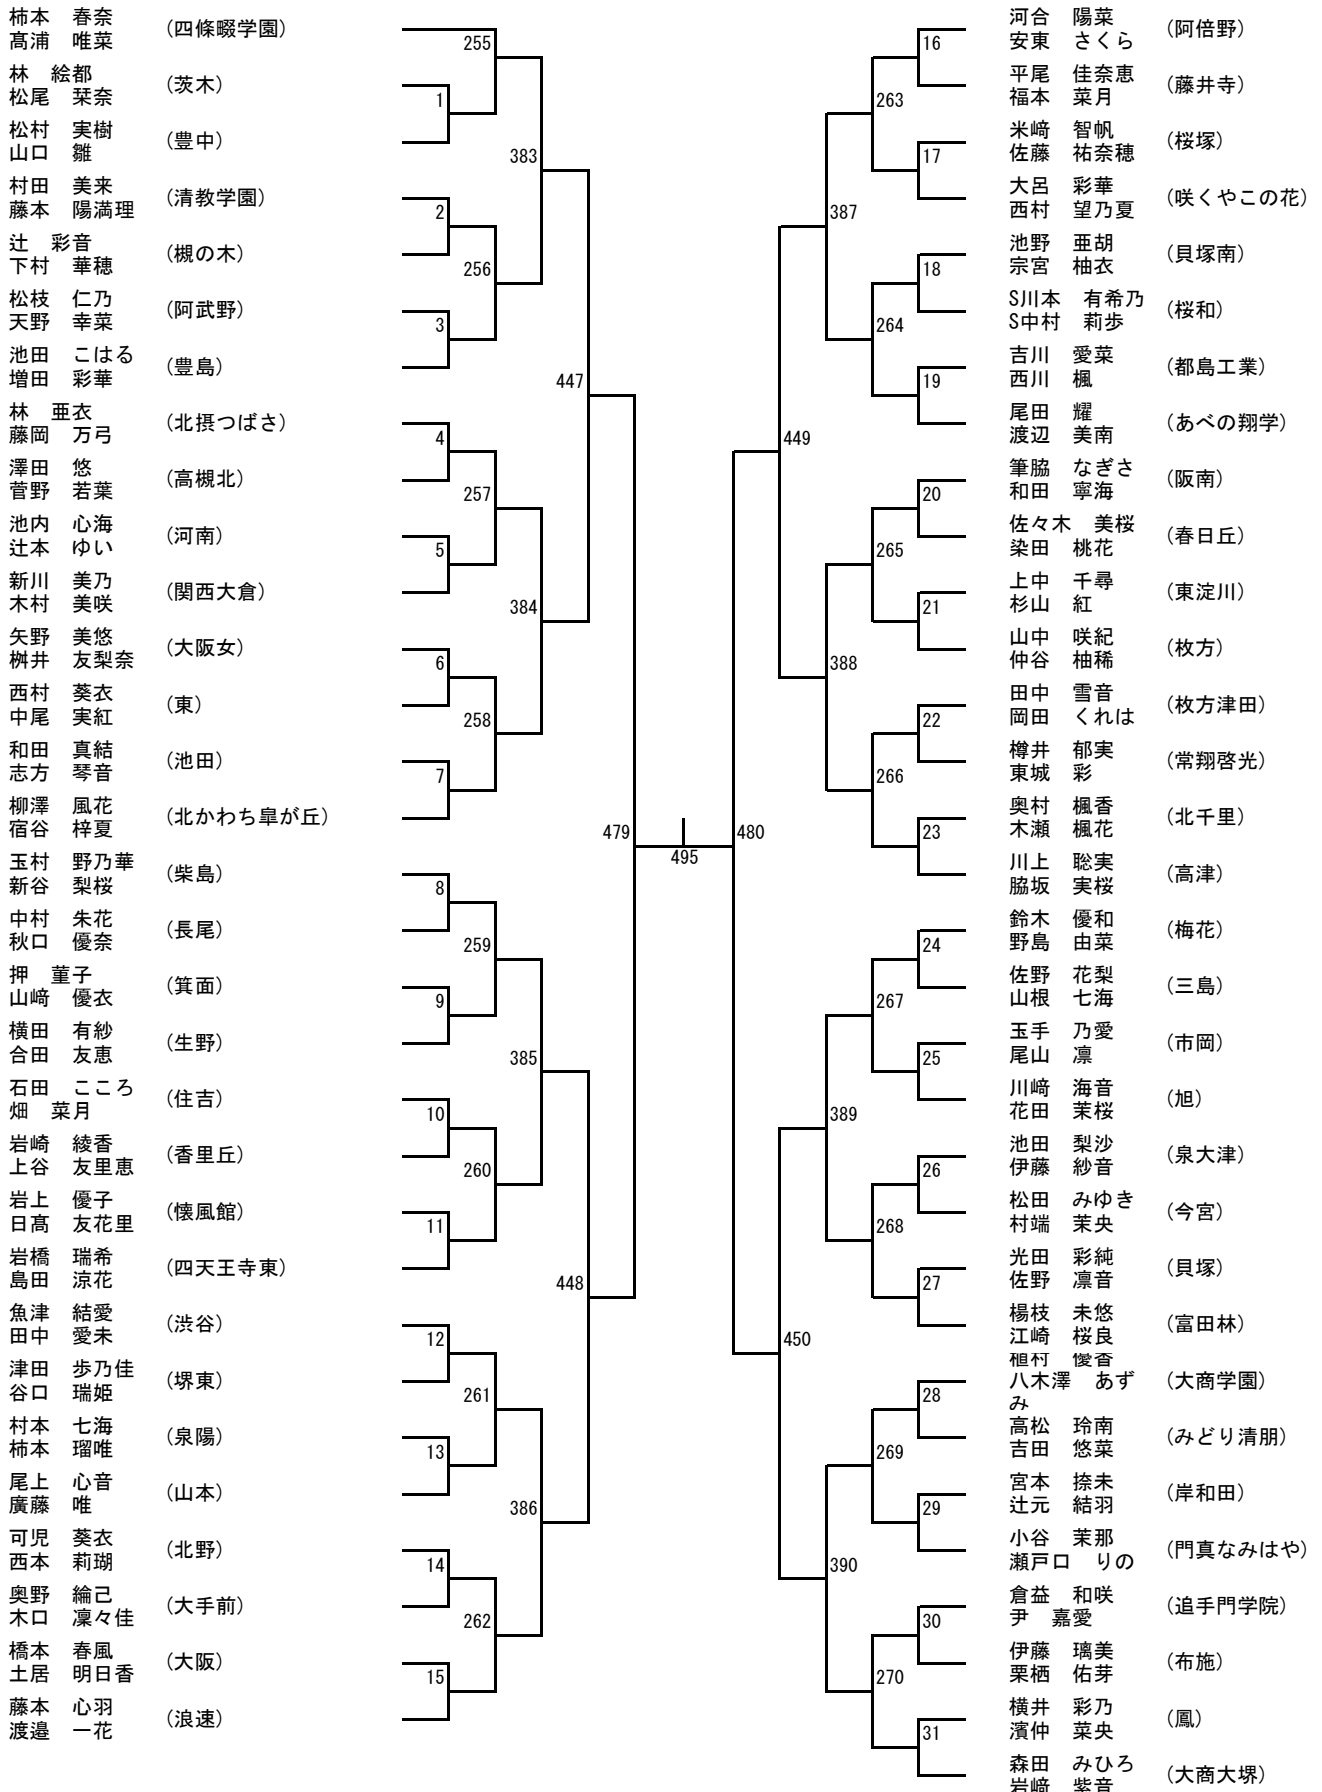

女子複2部 (1)

女子複2部 (2)

女子複2部 (3)

女子複2部 (4)

女子複2部 (5)

女子複2部 (6)

金平 愛美 (いちりつ)	160	伊澤 陽菜 (大塚)	176
石川 真菜 (枚岡樟風)	335	杉浦 愛梨 (枚方なぎさ)	343
山本 笑幸 (貝塚南)	161	浜本 莓香 (大商学園)	177
宮本 沙音 (みどり清朋)	423	久保田 桃菜 (四天王寺東)	427
坂田 華穂 (桜塚)	162	衣笠 めい (堺東)	178
中蘭 愛良 (大阪青凌)	336	前谷 恋織 (春日丘)	344
五影堂 友梨 (市岡)	163	伊與田 実穂 (浪速)	179
渡邊 莉咲 (鳳)	467	西山 暖々花 (泉北)	180
甲斐 晴香 (大阪暁光)	164	浦山 理央 (藤井寺)	181
久能 舞祐 (金蘭会)	337	猪木 萌々夏 (吹田東)	345
服部 奈々実 (追手門学院)	165	大戸 詩月 (北摂つばさ)	182
明村 有紗 (今宮)	424	池田 莉菜 (東大阪敬愛)	183
佐々木 麻琴 (和泉)	166	徳元 風花 (柴島)	184
國廣 莉子 (花園)	338	吉川 陽菜 (東淀川)	346
鎌田 結衣 (北千里)	167	榮嶋 莉子 (宣真)	183
岡本 夏華 (OBF)	489	桐山 愛梨 (阿倍野)	184
下川床 咲良 (常翔啓光)	168	杉山 智花 (大阪女)	185
濱野 夏美 (東)	339	川原 恋 (日根野)	186
成願 ななみ (高槻北)	169	野町 侑里 (刀根山)	185
竹下 楓梨 (四條畷)	425	谷口 桃佳 (山本)	429
白石 菜々羽 (大阪信愛)	170	堀江 真維 (金岡)	186
松尾 理央 (汎愛)	340	梶並 真聖 (東住吉)	348
谷川 紗友里 (東百舌鳥)	171	立田 絢歩 (大谷)	187
榎園 空夢 (長尾)	468	本山 楓 (八尾)	187
黒田 夏代 (芦間)	172	田中 瑠海 (港)	188
森本 紗佳 (上宮)	341	中西 心果 (牧野)	349
西井 陽詩 (旭)	173	臼谷 雅弥 (枚方津田)	189
長澤 咲歩 (槻の木)	426	松元 優衣 (工芸)	430
畑 希愛 (大阪)	174	カナル ディア (泉陽)	190
荒木 百香 (佐野)	342	ディア 三船 (関西大倉)	350
立川 いずみ (咲くやこの花)	175	井口 結菜 (高津)	191
西山 綾 (池田)	470	磯口 純花 (緑風冠)	191
山元 ゆりの (500)	490	森永 委后 (大塚)	184
東城 咲 (東)	339	正野 鮎楓 (日根野)	185
石原 真央 (高槻北)	169	城森 有麻 (刀根山)	185
木口 和奏 (四條畷)	425	高島 美憂 (山本)	429
野々下 結衣 (大阪信愛)	170	池田 結 (金岡)	186
山下 詩季 (汎愛)	340	副島 涼花 (東住吉)	348
木下 樹莉香 (東百舌鳥)	171	船間 咲来 (大谷)	187
矢野 優利花 (長尾)	468	清谷 柚夏 (八尾)	187
森川 稚樺子 (芦間)	172	山中 侑来 (港)	188
瀬木 絵美子 (上宮)	341	服部 葉奈 (牧野)	349
森本 咲来 (旭)	173	山本 瑚桃 (枚方津田)	189
白垣 悠菜 (槻の木)	426	石橋 阿子 (工芸)	430
岡 鮎那 (大阪)	174	霜村 果空 (泉陽)	190
瀬戸内 希望 (佐野)	342	芝田 優来 (関西大倉)	350
林 嘉美 (咲くやこの花)	175	谷岡 彩葉 (高津)	191
金子 紗也 (池田)	470	岡野 倅花 (緑風冠)	191
樋口 百華 (大塚)	176	長澤 紅亜 (日根野)	188
美馬 奏 (枚方なぎさ)	343	橋本 滯 (刀根山)	185
山本 笑幸 (大商学園)	177	落合 心稜 (山本)	429
宮本 沙音 (四天王寺東)	427	川端 莉緒 (金岡)	186
坂田 華穂 (堺東)	178	折笠 心希 (東住吉)	348
中蘭 愛良 (浪速)	179	池田 純菜 (大谷)	187
五影堂 友梨 (泉北)	180	藻越 万理乃 (八尾)	187
渡邊 莉咲 (藤井寺)	181	熊田 彩花 (港)	188
甲斐 晴香 (吹田東)	182	久永 瑞季 (牧野)	188
久能 舞祐 (北摂つばさ)	183	堀江 紗希 (枚方津田)	189
服部 奈々実 (東大阪敬愛)	183	井上 朱理 (工芸)	430
明村 有紗 (柴島)	184	村上 加乃 (泉陽)	190
佐々木 麻琴 (東淀川)	184	乾 遥鈴 (関西大倉)	350
國廣 莉子 (宣真)	183	望戸 日菜 (高津)	191
鎌田 結衣 (阿倍野)	184	望戸 美海 (緑風冠)	191
岡本 夏華 (大阪女)	185		