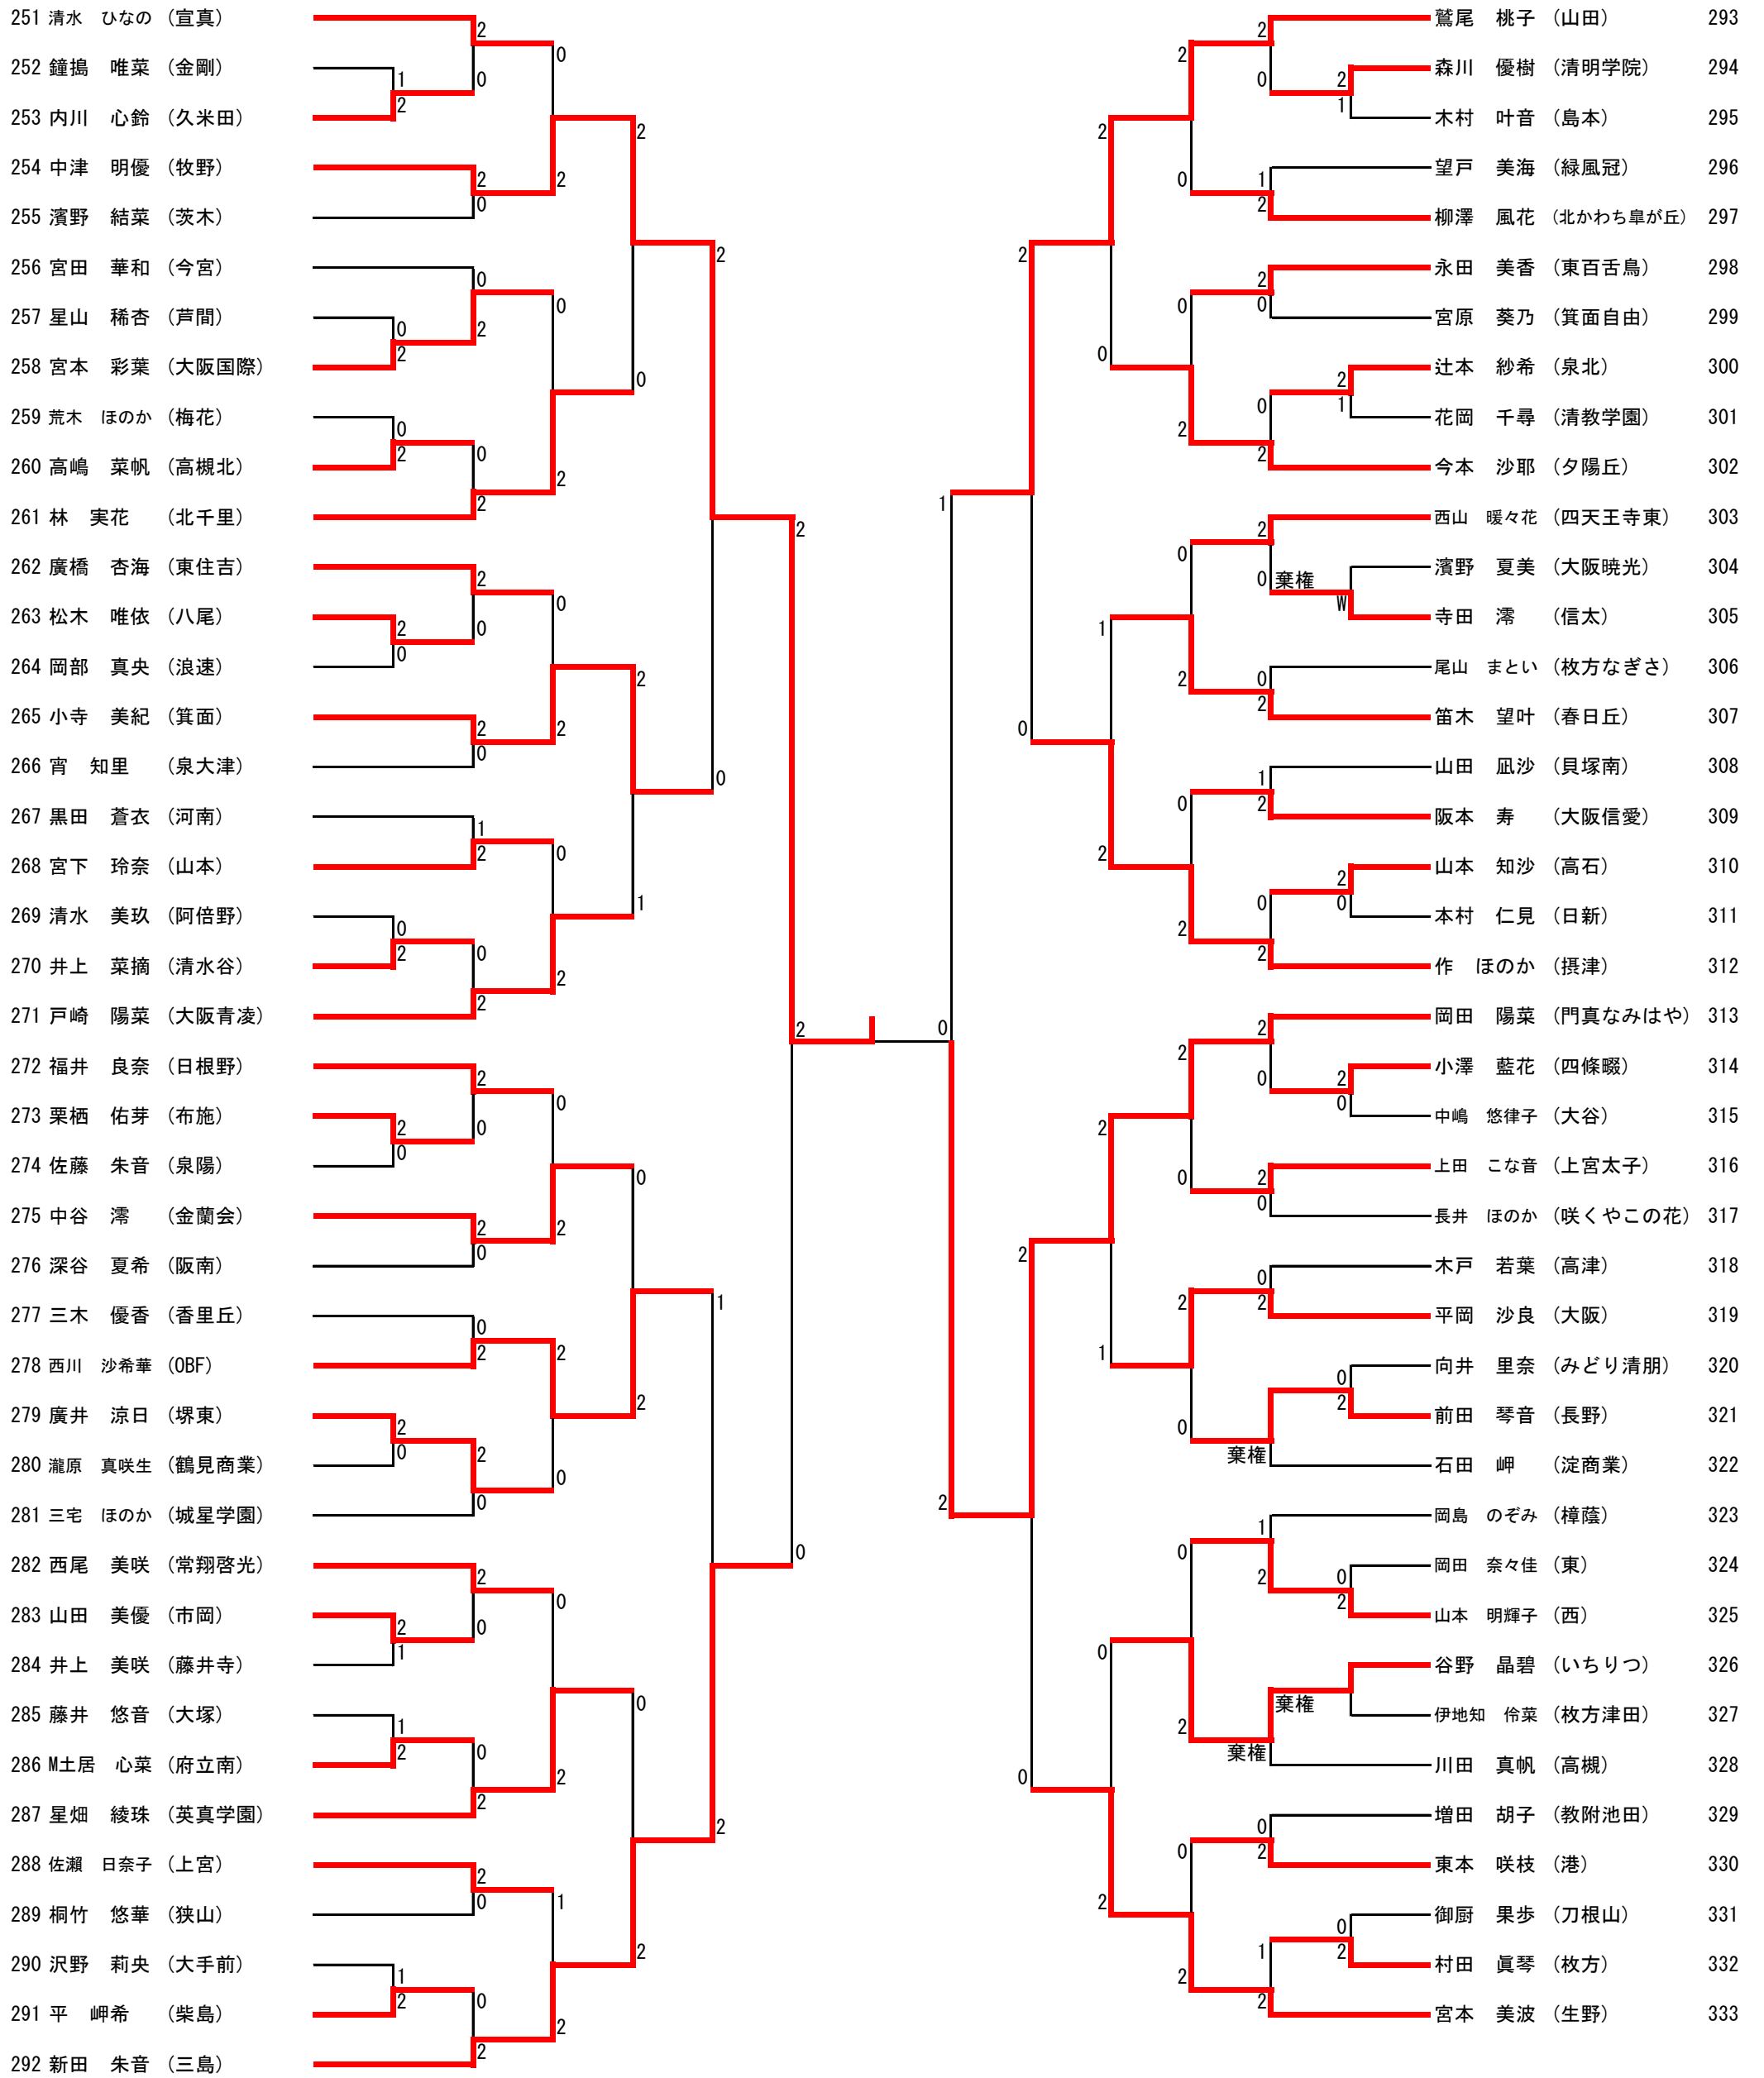

女子単2部 (4)

## 上位トーナメント (Best16から)