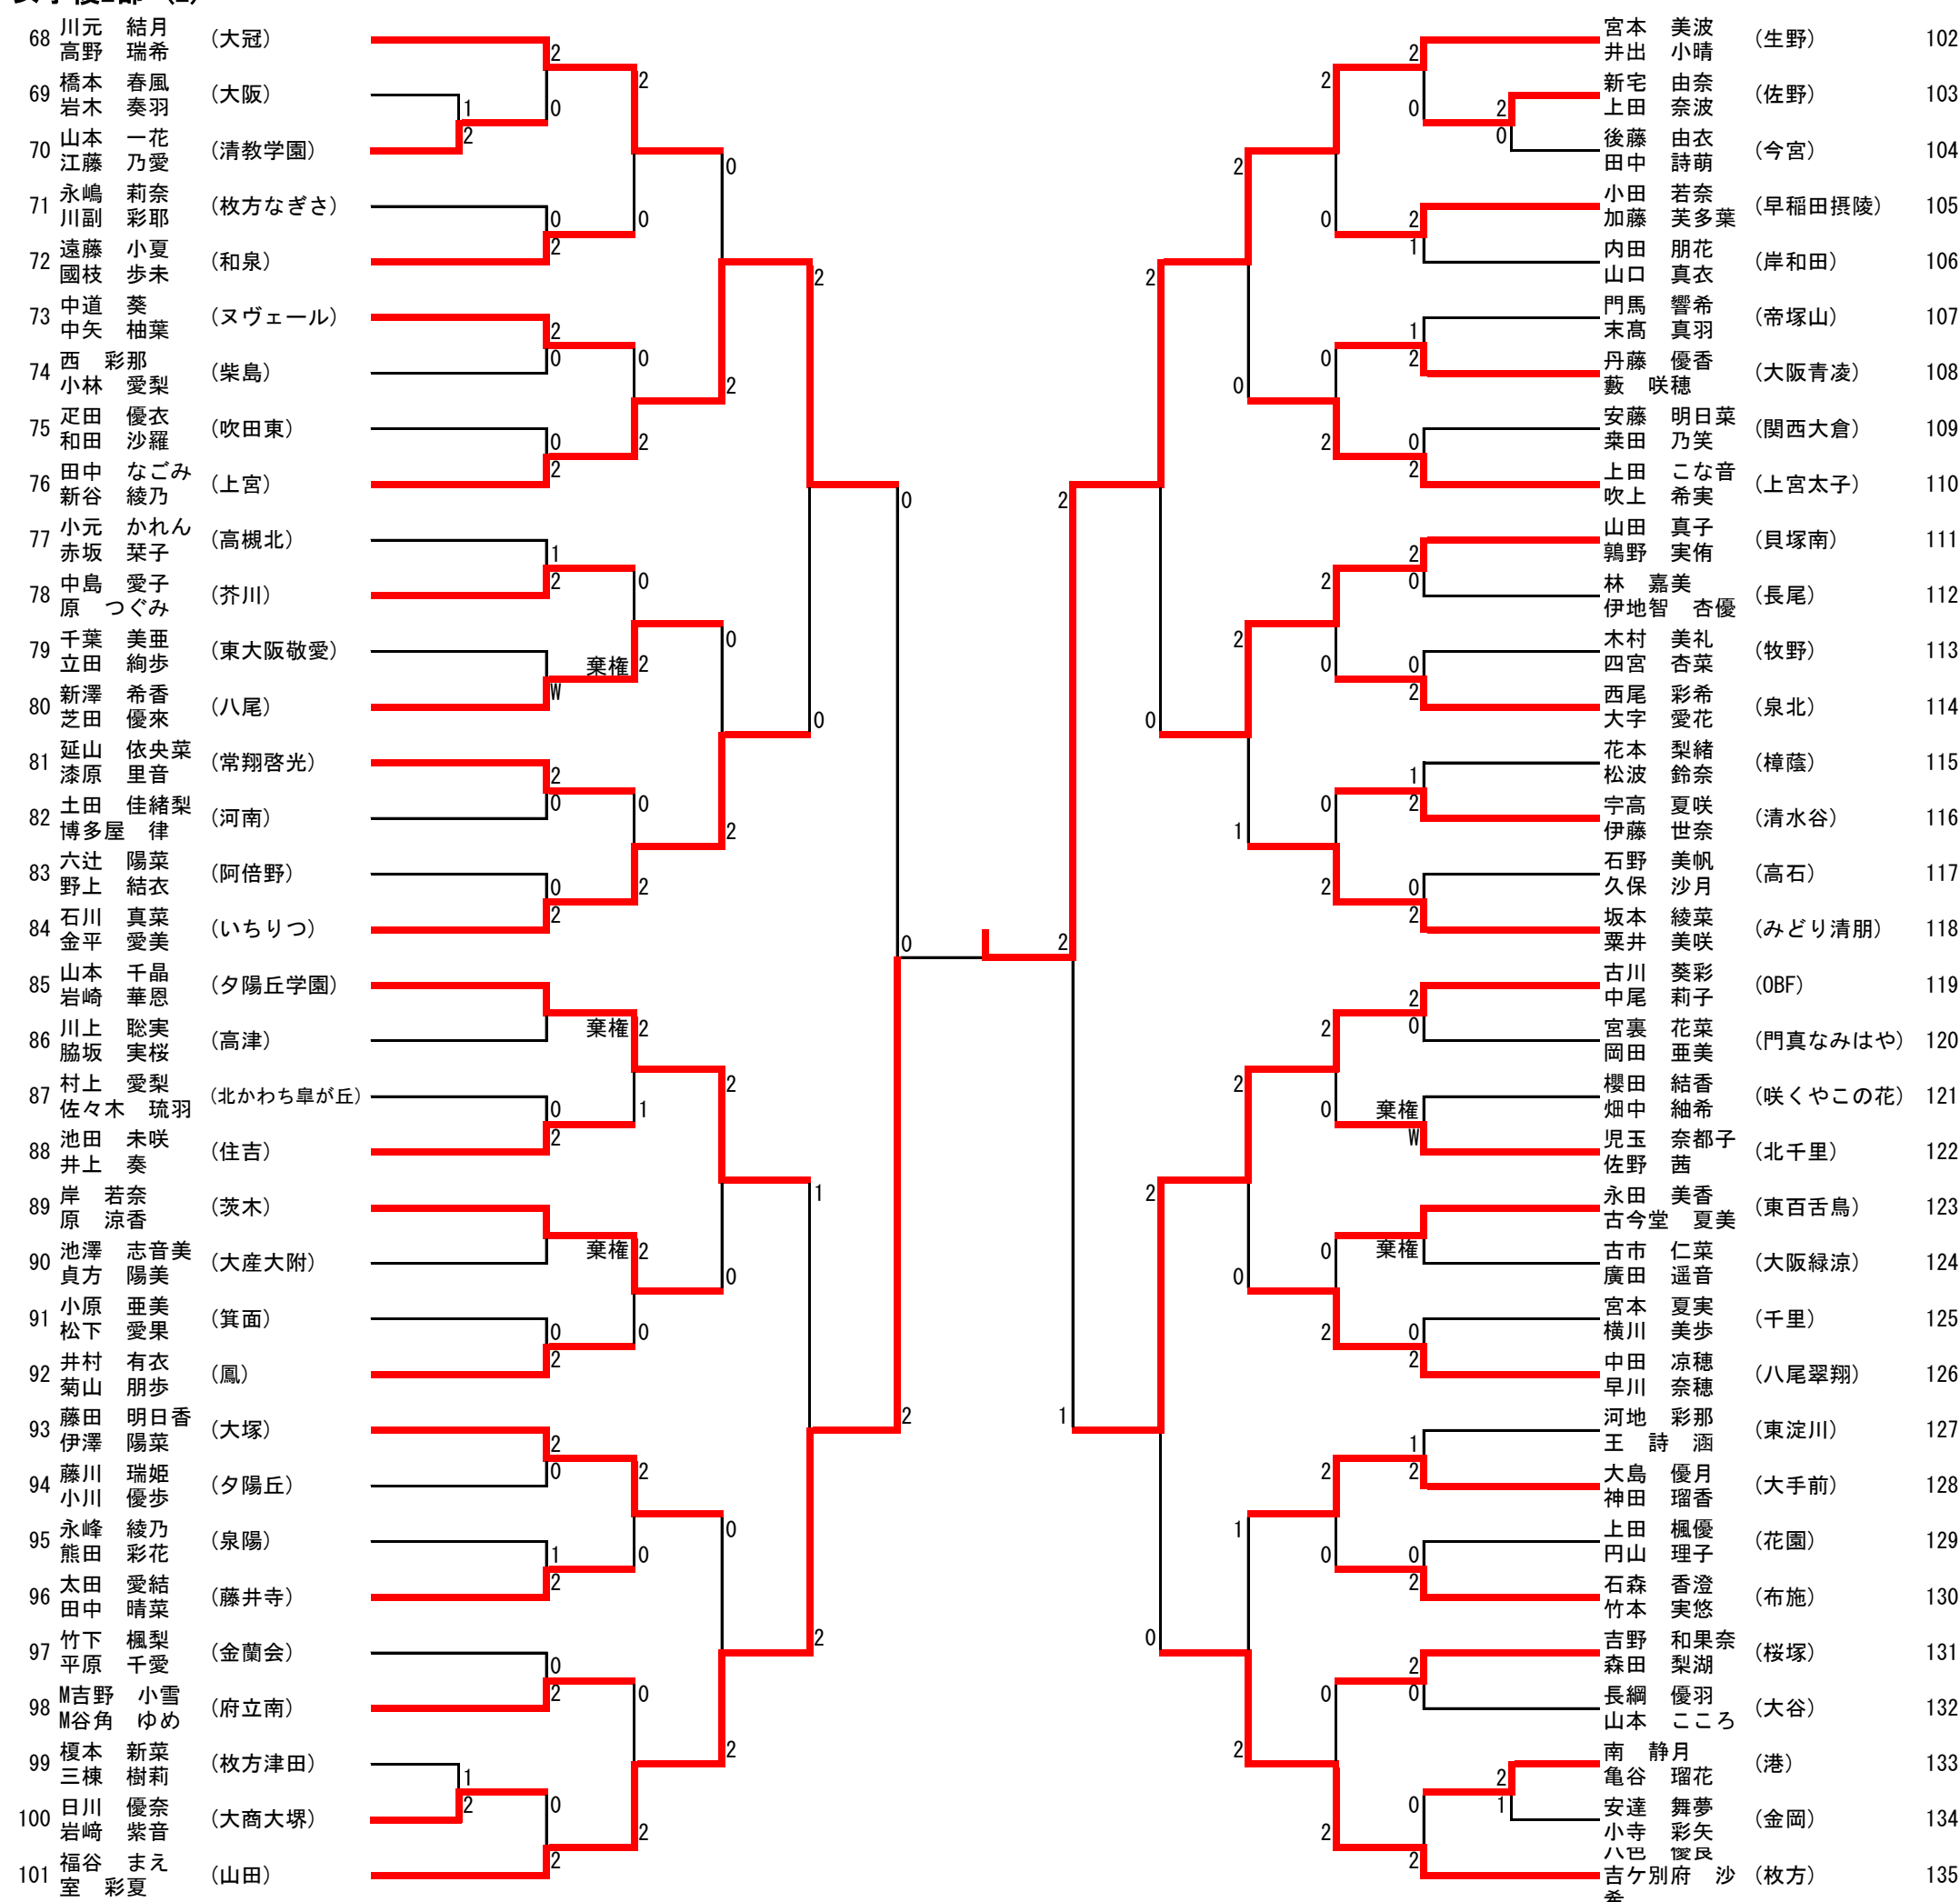

女子複2部 (1)

女子複2部 (2)

女子複2部 (4)

203	早瀬 美樹	(いちりつ)		川本 一華	(大阪)	237
204	上本 芽実	(大阪青凌)		村田 萌衣	(久米田)	238
205	南田 芽美	(箕面自由)		水谷 彩夏	(ヌヴェール)	239
206	原田 未侑	(大商学園)		森 蒼衣	(花園)	240
207	原谷 愛海	(刀根山)		河原 朱里	(春日丘)	241
208	上田 恋織	(堺東)		杉原 小春	(三島)	242
209	和田 美里	(貝塚南)		石渡 則羽	(東)	243
210	佐藤 楓	(緑風冠)		藤本 千咲	(夕陽丘学園)	244
211	白鳥 純香	(大阪女)		工藤 愛夕	(今宮)	245
212	西田 水菜	(布施)		清水 真奈	(宣真)	246
213	榎原 福森	(富田林)		井上 積成	(高津)	247
214	柳内 菜乃	(センター)		鈴木 さら	(大手前)	248
215	迫中 みなみ	(池田)		小西 玲桜	(北かわち阜が丘)	249
216	竹中 菜桜	(みどり清朋)		井上 優陽	(東淀川)	250
217	松山 水祇	(大阪国際)		溝手 梨乃	(生野)	251
218	井宮 理佳	(金岡)		橋田 陽希	(柴島)	252
219	松井 心美	(大冠)		三宅 佑奈	(大阪成蹊女子)	253
220	塚川 真実	(千里)		白川 咲良	(旭)	254
221	東久保 瑠奈	(上宮太子)		高岸 マサエ	(交野)	255
222	石原 葉香	(府立南)		フア 楓	(山本)	256
223	松山 弥生	(沢愛)		上中 千尋	(近大附)	257
224	高宮 真帆	(上宮)		小柳 さくら	(プール)	258
225	西納 美瑠	(住吉)		山本 姫月	(茨木西)	259
226	足立 夕愛	(泉北)		溝淵 実咲	(OBF)	260
227	笠原 平莉	(長野)		丸 亜沙美	(枚方なぎさ)	261
228	久木 若菜	(八尾翠翔)		宮下 玲奈	(関西大倉)	262
229	武藤 菜々子	(大阪暁光)		古谷 日和子	(教附池田)	263
230	中谷 悠	(東住吉)		甲藤 史菜	(岸和田)	264
231	橋本 なつき	(芦間)		中橋 花帆	(藤井寺)	265
232	吉村 優花	(香里丘)		水本 来夢	(咲くやこの花)	266
233	小林 望愛	(泉大津)		森本 尚花	(美原)	267
234	齋藤 芽以	(梅花)		森本 華奈	(英真学園)	268
235	村下 明鈴	(日根野)		立川 いずみ		269
236	濱田 希美	(日新)		石川 あいり		
	M長田 海乃			川嶋 樹		
	森 麻衣			越智 あいか		
	中西 さくら		中川 美雪			
	藤崎 ひより		中川 唯夏			
	東尾 玲亜		川口 菜月			
	鈴木 友麻		石橋 くるみ			
	嶋田 美里		菅 愛奈			
	孫野 遥		杉本 望仁			
	柳瀬 葵		米倉 三緒			
	田中 陽菜		杉浦 梢			
	南 結衣		檜崎 凛華			
	横田 あぐり		大石 愛実			
	藤村 梓奈		西田 優和			
	下川床 咲良		鈴木 優和			
	濱野 夏美		野島 由菜			
	川端 留奈		中原 茉梨			
	大谷 世奈		棚原 輝咲			
	谷山 桃花					
	美馬 奏					
	野口 愛華					
	中川 愛珠					
	青木 里桜					
	池田 梨沙					
	山口 優衣					
	有賀 海音					
	大浦 穂華					
	竹末 菜七					
	藤澤 絵梨					
	佐藤 夏希					