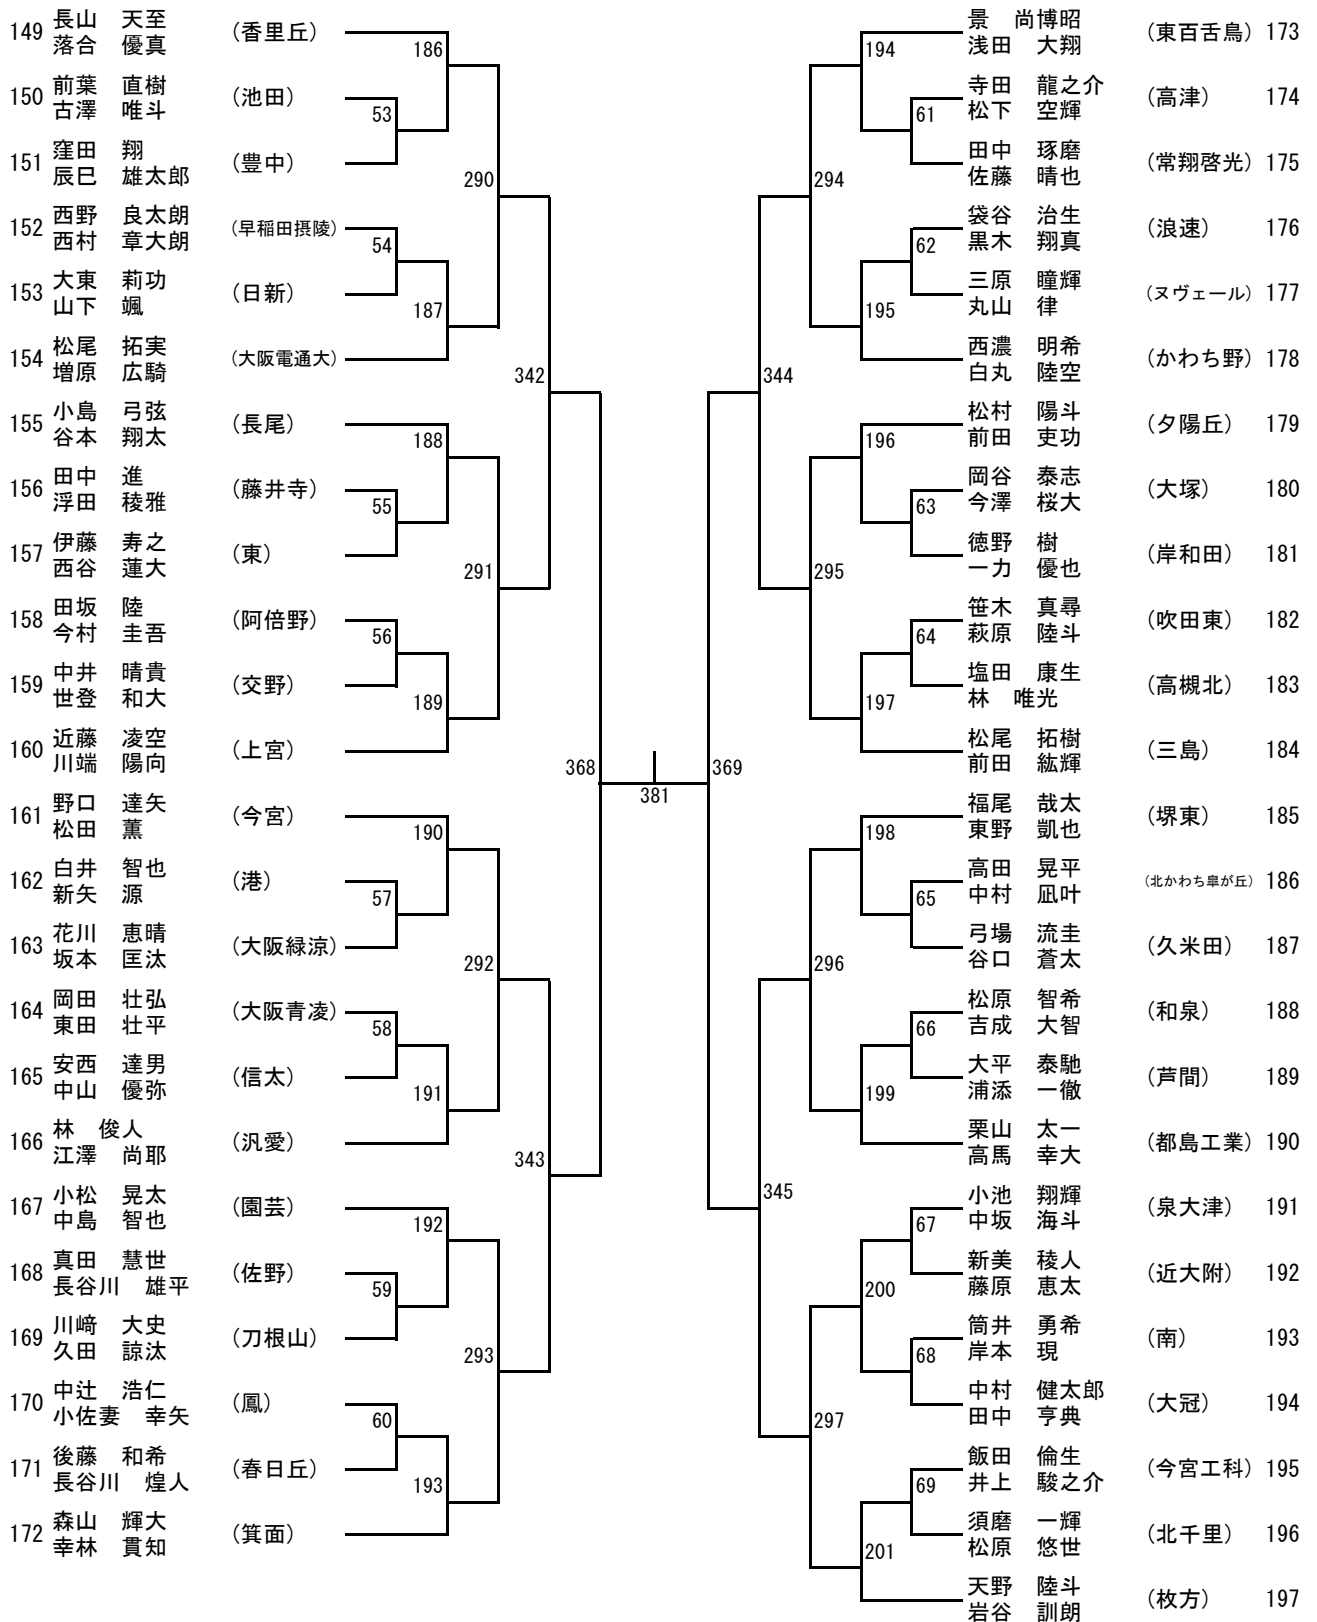

男子複2部 (1)

男子複2部 (2)

男子複2部 (4)

男子複2部 (5)

198	中村 亮太 池田 大希	(清教学園)	202	中島 大智 衣笠 逞人	(三島)	223
199	岡田 隼和 森山 貴弥	(夕陽丘)	70	中西 潤 水谷 夕理	(堺東)	224
200	山田 翔太 柳川 海輝	(八尾翠翔)	298	足立 直樹 中村 優希	(芥川)	225
201	茶弘 慶秀 飯田 悠斗	(清水谷)	71	峯 龍之介 田中 大智	(大手前)	226
202	杉本 蒼 新山 碧	(門真なみはや)	203	梶 竜之介 前田 利京	(西)	227
203	藤原 瑞範 吉川 生真	(北千里)	72	加藤 陽向 大谷 和之	(阪南)	228
204	兵庫 悠斗 村上 大起	(信太)	346	藤田 祥平 下野 壱啓	(東住吉)	229
205	石黒 利空 南 愛一	(常翔啓光)	204	楠本 凌汰 武田 風雅	(上宮太子)	230
206	丸井 洸樹 笠石 智志	(香里丘)	73	平馬 向陽 松本 大和	(枚方)	231
207	栗林 夏輝 谷次 優斗	(鳳)	299	洲崎 直哉 柳井 俊次郎	(住吉)	232
208	平野 春希 辻山 広大	(枚方津田)	74	芥川 雄大 飯本 蒼太	(市岡)	233
209	中岸 大翔 高木 勝輝	(みどり清朋)	205	升本 剛 北野 蒼汰	(東百舌鳥)	234
210	藤原 圭悟 行 大地	(佐野)	370	山本 卓采 四宮 和歩	(大阪市立)	235
211	内山 颯人 築田 智	(四條畷)	206	林 孝太郎 川添 凌駕	(園芸)	236
212	伊原 大貴 中澤 魁人	(豊中)	75	渡邊 祝 松尾 大地	(今宮)	237
213	寺西 陽星 川楠 隆希	(布施)	300	中澤 連人 堀内 海吾	(生野)	238
214	豊田 暖 金子 将太	(交野)	76	岩田 輝 中本 吏音	(大阪青凌)	239
215	太田 颯 三木 達矢	(芦間)	207	白石 温人 西田 圭介	(岸和田)	240
216	山本 創 米村 築樹	(千里青雲)	347	浦地 哲希 小川 颯次郎	(今宮工科)	241
217	出口 翔太 森田 樹	(港)	208	原 健悟 馬淵 柚希	(箕面)	242
218	前 光輝 堀口 誠弥	(八尾)	77	福井 啓太 豊川 幸永	(住吉商業)	243
219	神野 隼人 南 流星	(和泉)	301	友塚 亮羽 川西 愛大	(枚岡樟風)	244
220	小松 一稀 福田 望都	(久米田)	78	大石 湊 山田 朋輝	(吹田東)	245
221	銭廣 一輝 加藤 永規	(槻の木)	209	河合 来弥 水口 統馬	(牧野)	246
222	長谷川 滉 原田 啓寿	(高槻)				