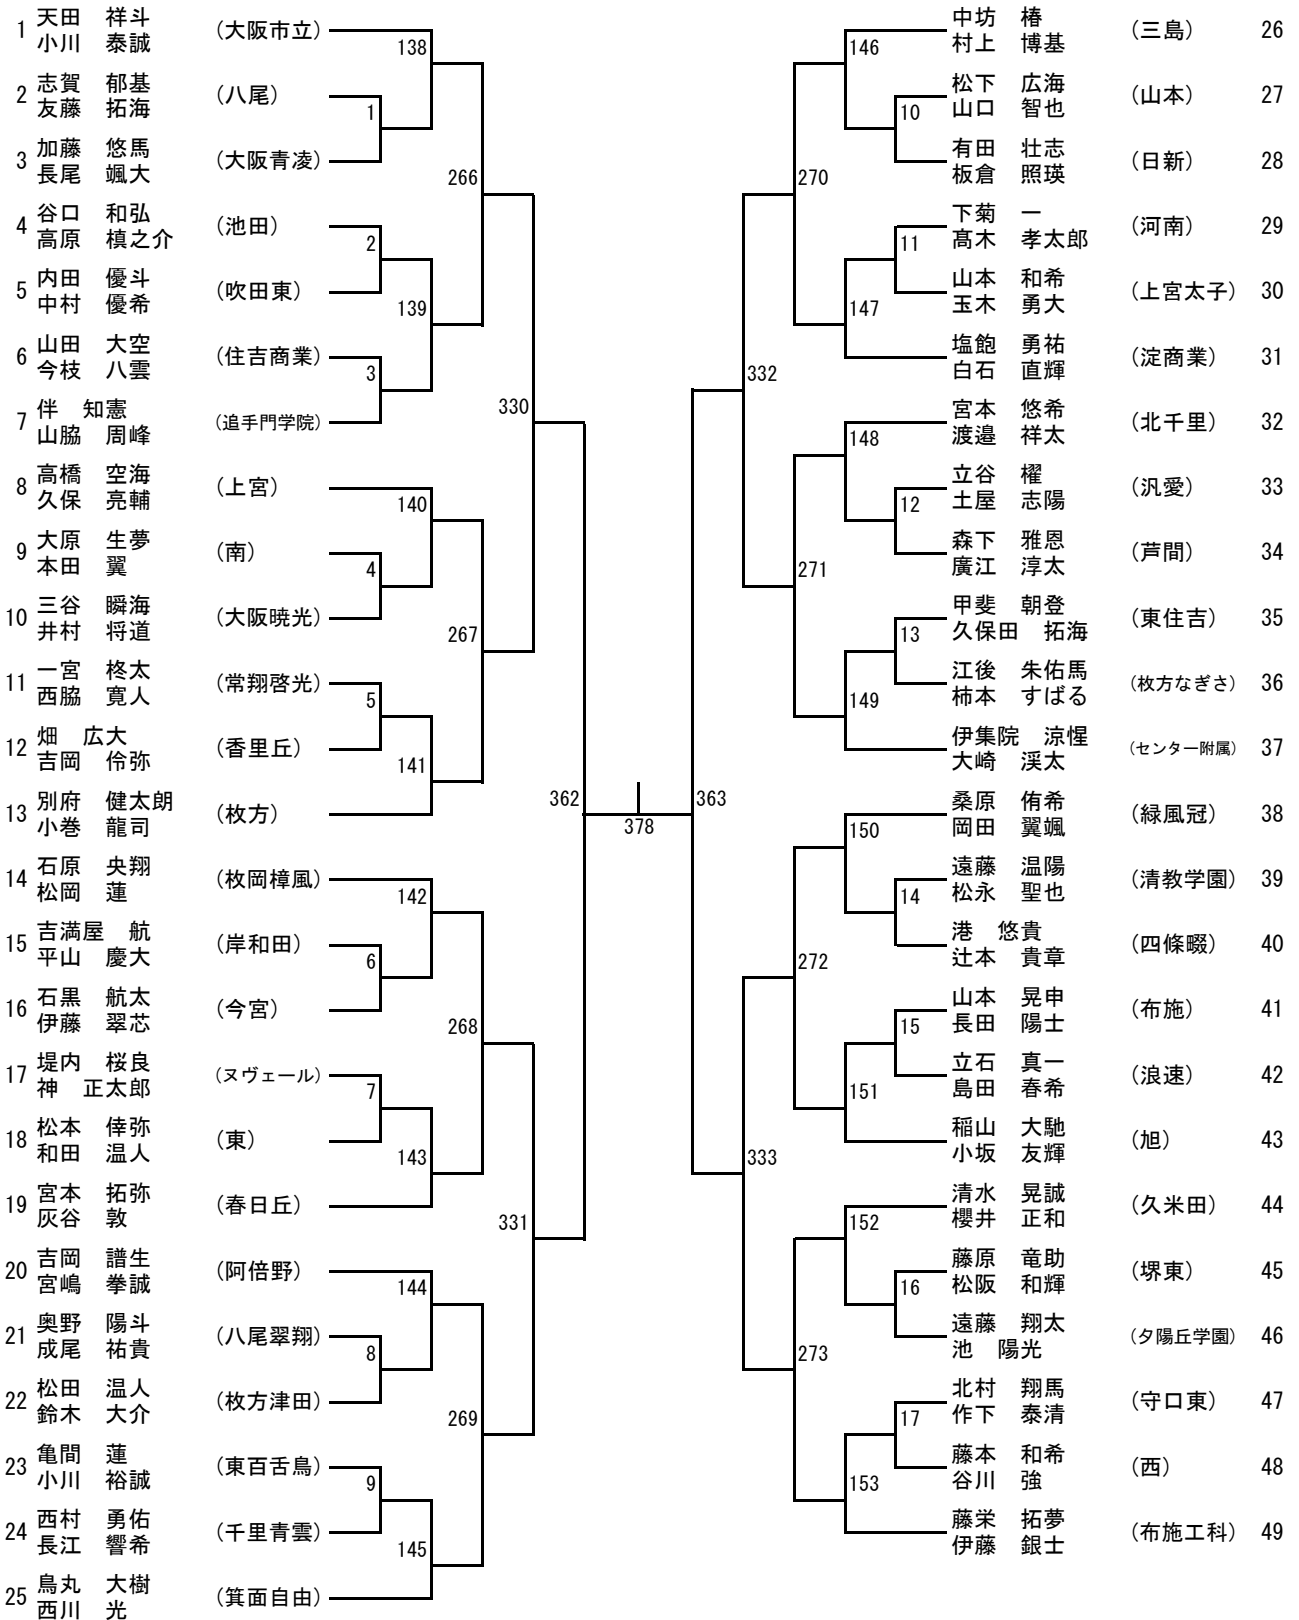

男子複2部 (1)

男子複2部 (2)

男子複2部 (4)

男子複2部 (5)

198	中村 亮太 池田 大希	(清教学園)	202	中島 大智 衣笠 逞人	(三島)	223
199	岡田 隼和 森山 貴弥	(夕陽丘)	70	中西 潤 水谷 夕理	(堺東)	224
200	山田 翔太 柳川 海輝	(八尾翠翔)	298	足立 直樹 中村 優希	(芥川)	225
201	茶弘 慶秀 飯田 悠斗	(清水谷)	71	峯 龍之介 田中 大智	(大手前)	226
202	杉本 蒼 新山 碧	(門真なみはや)	203	梶 竜之介 前田 利京	(西)	227
203	藤原 瑞範 吉川 生真	(北千里)	72	加藤 陽向 大谷 和之	(阪南)	228
204	兵庫 悠斗 村上 大起	(信太)	346	藤田 祥平 下野 壱啓	(東住吉)	229
205	石黒 利空 南 愛一	(常翔啓光)	204	楠本 凌汰 武田 風雅	(上宮太子)	230
206	丸井 洸樹 笠石 智志	(香里丘)	73	平馬 向陽 松本 大和	(枚方)	231
207	栗林 夏輝 谷次 優斗	(鳳)	299	洲崎 直哉 柳井 俊次郎	(住吉)	232
208	平野 春希 辻山 広大	(枚方津田)	74	芥川 雄大 飯本 蒼太	(市岡)	233
209	中岸 大翔 高木 勝輝	(みどり清朋)	205	升本 剛 北野 蒼汰	(東百舌鳥)	234
210	藤原 圭悟 行 大地	(佐野)	370	山本 卓采 四宮 和歩	(大阪市立)	235
211	内山 颯人 築田 智	(四條畷)	206	林 孝太郎 川添 凌駕	(園芸)	236
212	伊原 大貴 中澤 魁人	(豊中)	75	渡邊 祝 松尾 大地	(今宮)	237
213	寺西 陽星 川楠 隆希	(布施)	300	中澤 連人 堀内 海吾	(生野)	238
214	豊田 暖 金子 将太	(交野)	76	岩田 輝 中本 吏音	(大阪青凌)	239
215	太田 颯 三木 達矢	(芦間)	207	白石 温人 西田 圭介	(岸和田)	240
216	山本 創 米村 築樹	(千里青雲)	347	浦地 哲希 小川 颯次郎	(今宮工科)	241
217	出口 翔太 森田 樹	(港)	208	原 健悟 馬淵 柚希	(箕面)	242
218	前 光輝 堀口 誠弥	(八尾)	77	福井 啓太 豊川 幸永	(住吉商業)	243
219	神野 隼人 南 流星	(和泉)	301	友塚 亮羽 川西 愛大	(枚岡樟風)	244
220	小松 一稀 福田 望都	(久米田)	78	大石 湊 山田 朋輝	(吹田東)	245
221	銭廣 一輝 加藤 永規	(槻の木)	209	河合 来弥 水口 統馬	(牧野)	246
222	長谷川 滉 原田 啓寿	(高槻)				