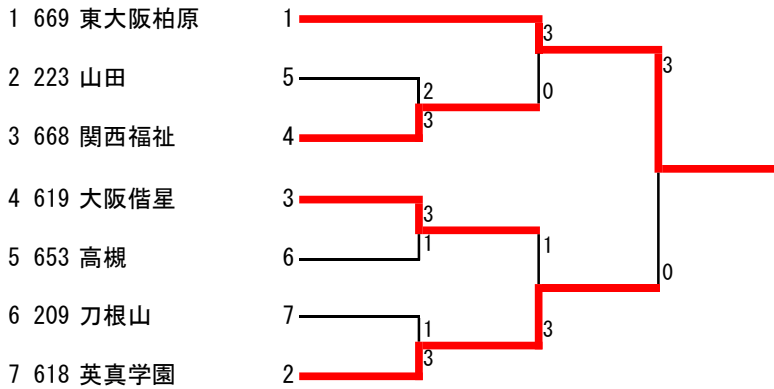

2021選抜大阪府予選

男子学校対抗

試合番号	学校	得点		得点	学校名
	1 山田	2		3	関西福祉
開始:	島谷	21	D1	17	高島 衛
終了:	福井	21	2-0	15	春山 翔
開始:	井上	17	D2	21	仲森 裕介
終了:	細山	21	1-2	18	磯江 寛太
		12		21	
開始:	森	14	S1	21	梅原 彰士
終了:		13	0-2	21	
開始:	島谷	21	S2	23	磯江 寛太
終了:		21	2-1	19	
		21		17	
開始:	福井	13	S3	21	仲森 裕介
終了:		19	0-2	21	

試合番号	学校	得点		得点	学校名
	2 大阪	3		1	高槻
開始:	大久	21	D1	7	森 一翔
終了:	竹信	21	2-0	6	柳瀬 海
開始:	江藤	14	D2	21	尾向 利一
終了:	田中	13	0-2	21	高橋 和暉
開始:	天和	21	S1	10	落合 陸
終了:		21	2-0	15	
開始:	天久	21	S2	17	尾向 利一
終了:		21	2-0	19	
開始:	竹信	峻一	S3		高橋 和暉
終了:			0-0		

試合番号	学校	得点		得点	学校名
	3 刀根	1		3	英真学園
開始:	柴原	6	D1	21	尾場瀬 勇斗
終了:	濱	14	0-2	21	高野 碧斗
開始:	荒川	11	D2	21	板谷 直弥
終了:	川崎	11	0-2	21	京藤 寿一
開始:	立花	23	S1	21	多々良 陽生
終了:		21	2-0	12	
開始:	柴原	6	S2	21	尾場瀬 勇斗
終了:		11	0-2	21	
開始:	濱	獅子守	S3		板谷 直弥