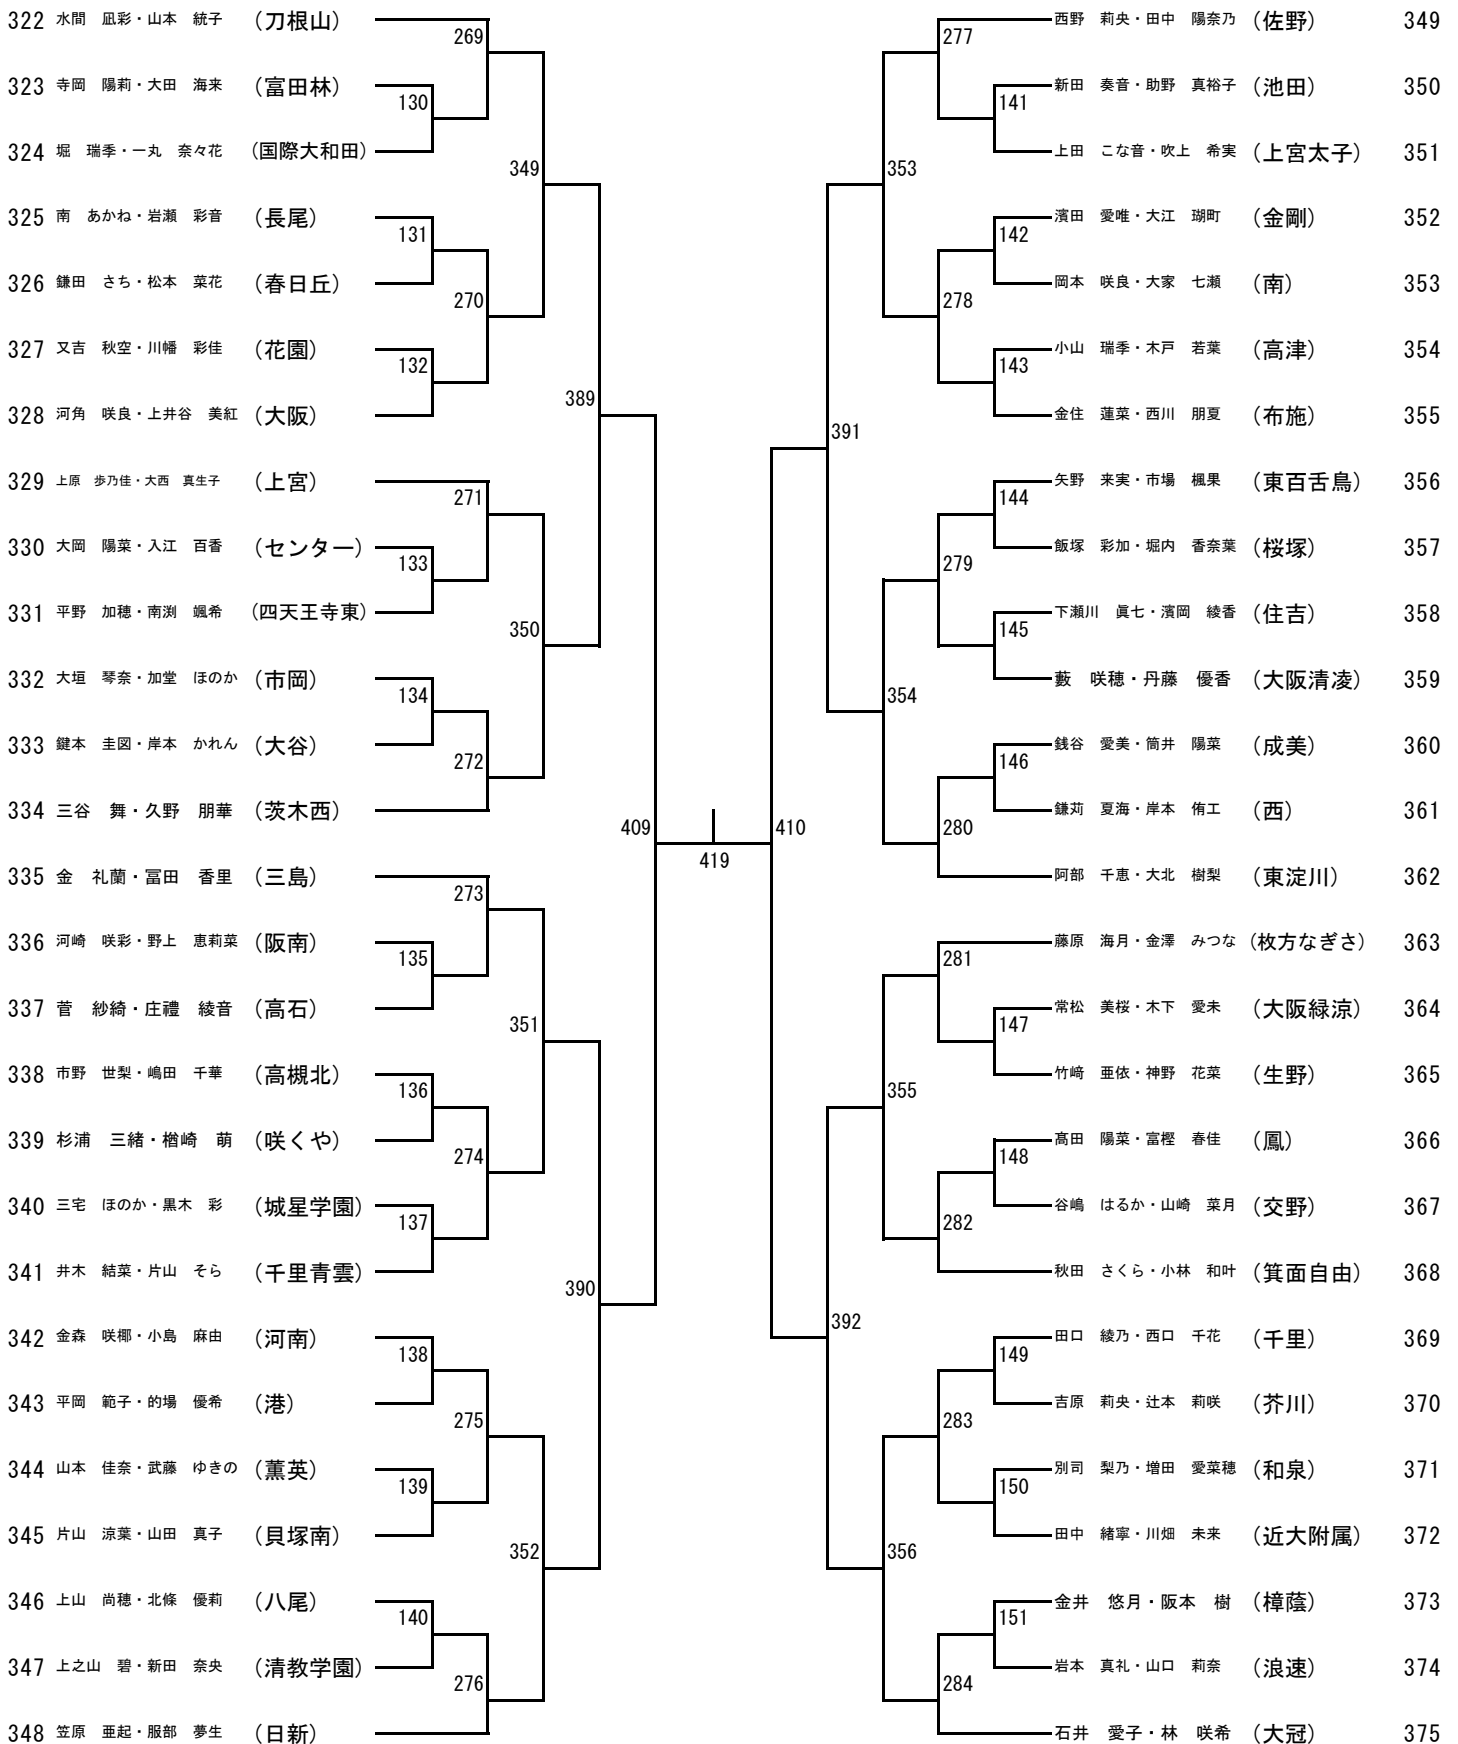

女子複2部 (6)

268	三坂 真穂・蛭原 菜那実 (摂津)	253	261	菊地 結月・田中 なごみ (上宮)	295
269	中島 未菜・中島 凜 (英真学園)	108	119	木下 あおい・西村 百合子 (交野)	296
270	石賀 千尋・吉野 小雪 (南)	341	阿部 友美・谷本 野乃佳 (泉大津)	297	
271	松波 鈴奈・岡島 のぞみ (樟蔭)	109	堀 菜津美・當 紗佳 (東)	298	
272	下浦 夏奈・飯田 陽向 (春日丘)	254	中矢 柚葉・服部 茉愛 (ヌヴェール)	299	
273	苗代 弥々・木口 愛菜 (みどり清朋)	110	南田 鈴佑・板谷 沙耶 (大阪清凌)	300	
274	佐野 怜南・北原 歩夏 (東住吉)	385	古川 葵彩・西川 沙希華 (OBF)	301	
275	伊平 すみれ・塩崎 花音 (槻の木)	255	阪井 さくら・石黒 和歌 (堺東)	302	
276	木本 凪咲・高谷 芽衣 (高石)	111	野々村 雅・村上 愛梨 (皐が丘)	303	
277	田埜 藍香・梅本 萌心 (浪速)	342	123 富岡 紗綾・岡田 璃奈 (長野)	304	
278	大黒 里帆・宮脇 優衣 (国際大和田)	112	堀江 日菜・南 知里 (久米田)	305	
279	松葉 花音・兼次 穂乃香 (あべの翔学)	256	124 山田 美優・西谷 凪葉 (市岡)	306	
280	守田 うらら・笹川 みさき (箕面自由)	407	264 矢口 里咲・西村 叶羽 (西)	307	
281	諸富 香奈・新澤 杏実 (池田)	257	山田 咲月・清水 ひなの (宣真)	308	
282	石橋 由妃音・北脇 希望 (清明学院)	113	265 岡山 琴葉・佐藤 郁歩 (大阪女学院)	309	
283	西尾 日葵・井上 菜々子 (泉北)	343	125 川津 こころ・山脇 愛子 (布施北)	310	
284	岸 若奈・原 涼香 (茨木)	114	梶岡 こころ・山中 芭莉 (佐野)	311	
285	有村 佳恵・櫻井 萌朝 (枚方なぎさ)	258	126 林 里伽子・松尾 桃莉 (帝塚山学院)	312	
286	河崎 萌・松田 千晴 (上宮太子)	115	266 西田 純香・白鳥 ゆら (貝塚南)	313	
287	岩城 凜胡・栢原 史佳 (岸和田)	386	伊藤 希乃佳・倉爪 泉綺 (緑風冠)	314	
288	岩崎 夢花・鎌苅 麻郁 (信太)	116	127 村上 紗英・小磯 紗也華 (教附池田)	315	
289	好川 紗稀・藤田 あいり (大商学園)	259	267 牧村 美矢子・東堀 聖未 (今宮)	316	
290	大橋 涼葉・上田 樹乃香 (吹田)	117	128 白石 晴口・森口 かすみ (国際滝井)	317	
291	竹元 万里華・藤村 悠日 (桜塚)	344	大崎 和香・生地 花 (花園)	318	
292	上新 優奈・佐々木 美佑巴 (金岡)	118	129 梅原 妃美喜・高岡 桜子 (山田)	319	
293	中田 涼穂・新井 咲梨沙 (八尾翠翔)	260	268 前田 侑紀菜・大倉 彩楓 (布施)	320	
294	汐満 日菜・岡田 陽菜 (門真なみ)		近藤 美瑠・藤井 智薫 (牧野)	321	

女子複2部 (7)