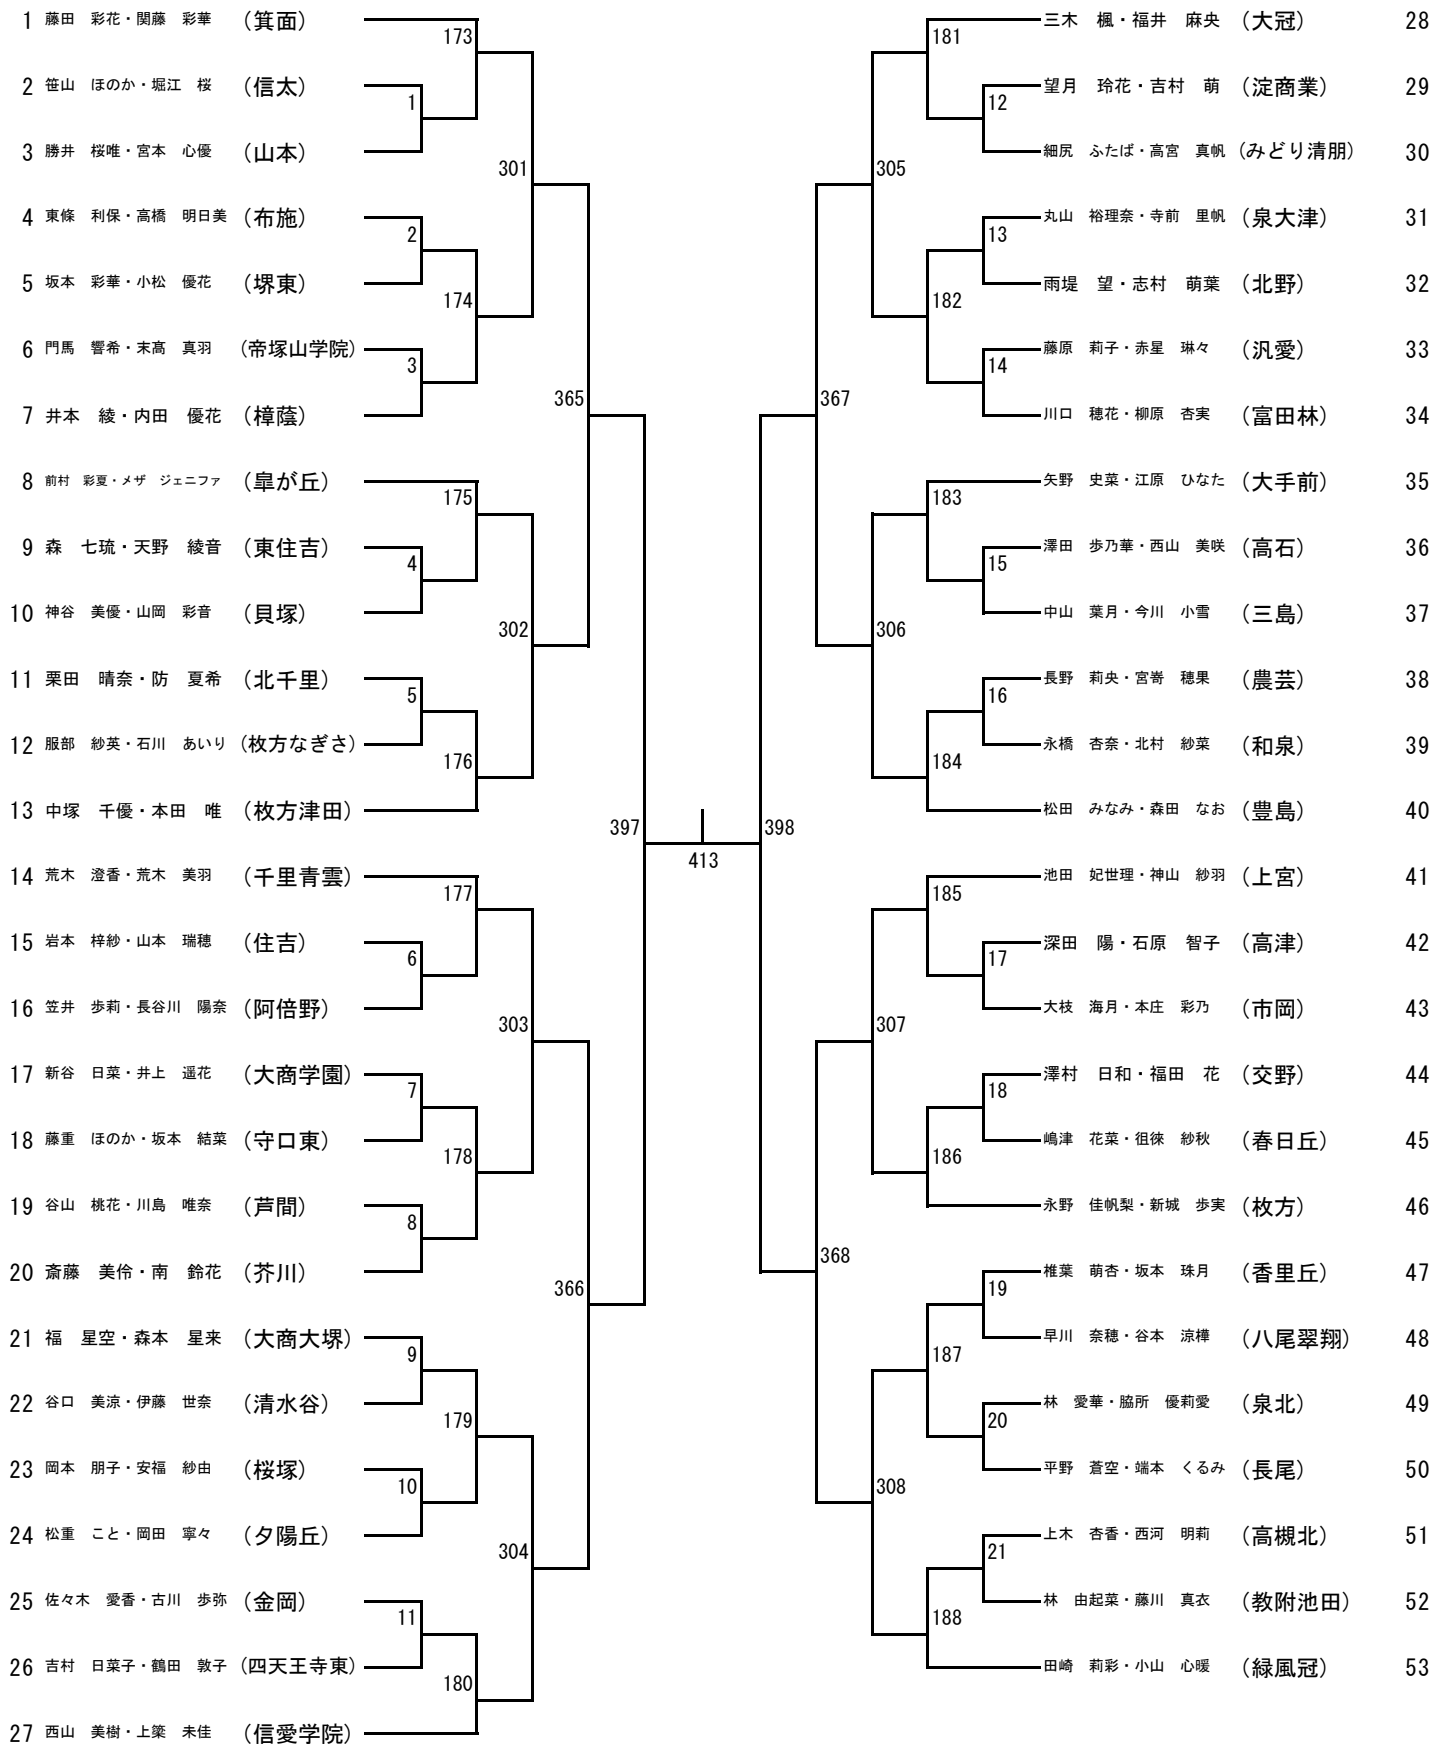

女子複2部 (1)

女子複2部 (2)

54	高森 愛生・大西 明日香 (今宮)	189	伊藤 千尋・堂本 幸莉 (摂津)	81
55	加藤 光桜・大野 愛理 (咲くや)	22	眞貝 総子・南口 さくら (大谷)	82
56	八陣 優希・古澤 果奈 (大阪市立)	309	中井 実莉・長田 未蘭 (高槻)	83
57	石阪 智結・有田 このは (久米田)	23	山下 紗奈・榎谷 悠那 (東)	84
58	上田 夢華・山中 日菜子 (鳳)	190	松井 仁湖・長濱 有里 (長野)	85
59	加藤 雅恵・宮本 美波 (生野)	24	井上 彩夏・金子 奏 (あべの翔学)	86
60	山崎 あやな・武本 結那 (佐野)	369	埴岡 光来・藤原 晴香 (茨木)	87
61	鍛冶 愛花・佐々木 滯 (島本)	191	樋口 菜々子・寺内 悠 (池田)	88
62	馬場 彩果・甲藤 史菜 (近大附属)	25	中屋 茉優・庄慶 菜央 (大阪女学院)	89
63	川本 一華・乾 裕美 (大阪)	310	河地 彩那・王 詩 涵 (東淀川)	90
64	中野 朱音子・藤沢 絵梨香 (日新)	26	橋本 花音・梶本 結菜 (OBF)	91
65	下林 世里那・鳴瀬 琴花 (刀根山)	192	山本 美咲・名部 蒼乃 (宣真)	92
66	山邊 雅以・中村 茉夢 (八尾)	399	上甲 晴菜・堤 妃花莉 (柴島)	93
67	手塚 七海・和泉 芽心 (夕陽丘学園)	193	荒井 結加・藤野 心愛 (南)	94
68	佐々木 亜美・徳丸 結千 (常翔啓光)	27	日高 優・岩城 彩花 (清教学園)	95
69	井上 美琴・池原 ほのか (国際滝井)	311	西田 華子・清水 木乃葉 (四條畷)	96
70	水本 来夢・中橋 花帆 (プール)	28	土川 舞南・武内 結菜 (大阪清凌)	97
71	中道 和花・久本 晴果 (旭)	194	小谷 有紀・殿本 りん (泉陽)	98
72	古今堂 夏美・永田 美香 (東百舌鳥)	29	諸岡 希・鎌田 華麗 (清明学院)	99
73	堂山 紬・中谷 彩希 (河南)	370	石中 更紗・上野 情美 (阪南)	100
74	横田 千晶・峯玉 佳音 (浪速)	30	原 佳捺加・後藤 咲月 (花園)	101
75	泉谷 茉里・島田 花菜 (成美)	195	田口 晴菜・河部 芽生 (槻の木)	102
76	中井 希音・中嶋 梨乃 (上宮太子)	31	松本 若奈・金 妍廷 (薫英)	103
77	渡邊 愛彩・高木 玲名 (門真なみ)	312	松本 純佳・橋爪 里歩 (岸和田)	104
78	杉永 姫菜・岡村 江理那 (暁光)	32	西村 明日香・山田 風沙 (貝塚南)	105
79	松倉 優梨花・小世 花純 (懐風館)	196	高野 真優・田尻 あかり (千里)	106
80	前田 夏実・田中 彩音 (牧野)	400	河野 美佑・菊島 凜 (箕面自由)	107