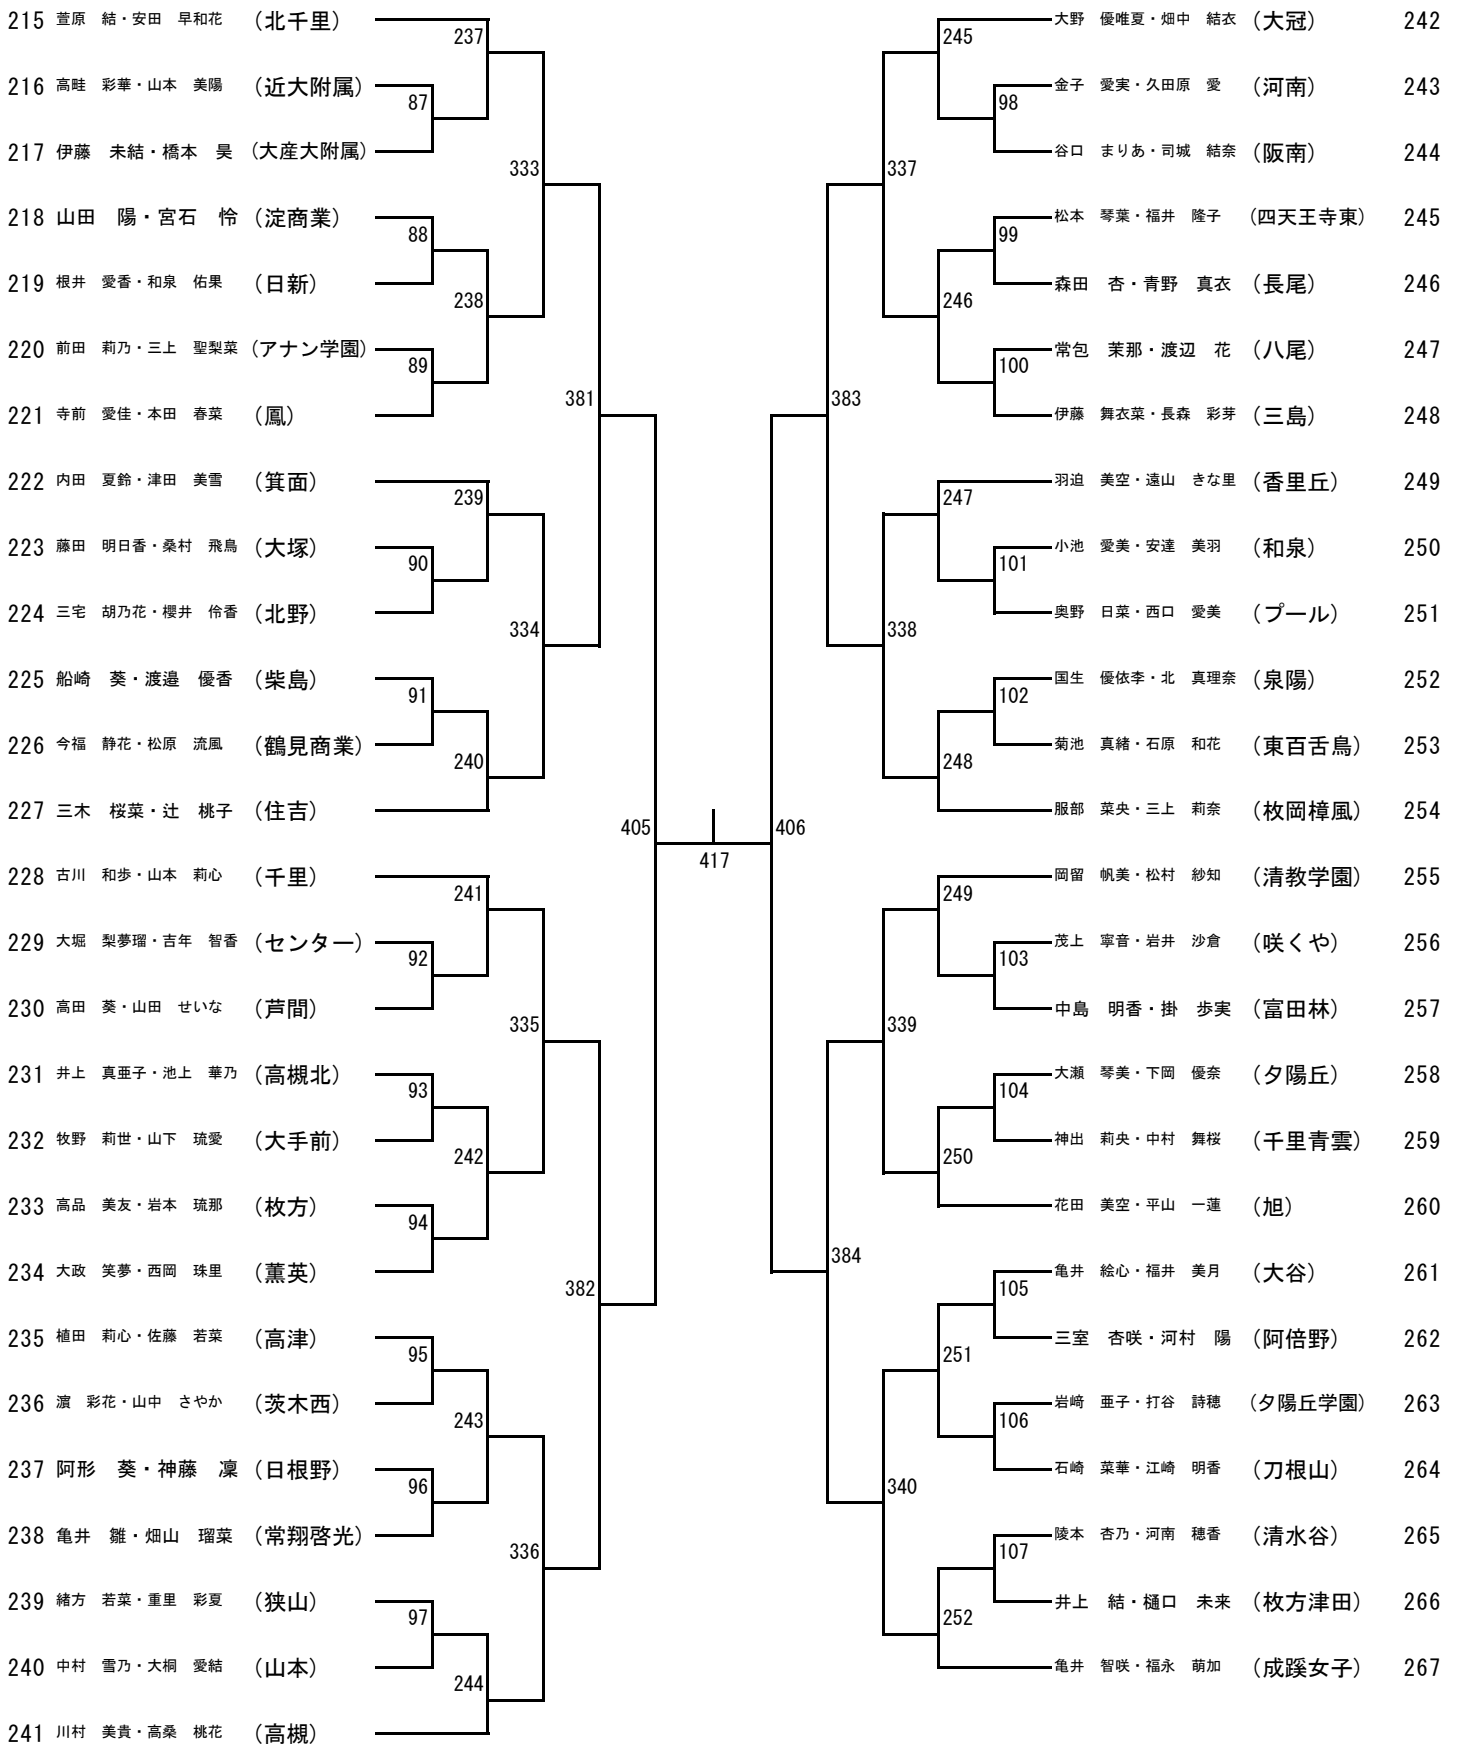

女子複2部 (5)

女子複2部 (6)

268	三坂 真穂・蛭原 菜那実 (摂津)	253	261	菊地 結月・田中 なごみ (上宮)	295
269	中島 未菜・中島 凜 (英真学園)	108	119	木下 あおい・西村 百合子 (交野)	296
270	石賀 千尋・吉野 小雪 (南)	341	阿部 友美・谷本 野乃佳 (泉大津)	297	
271	松波 鈴奈・岡島 のぞみ (樟蔭)	109	堀 菜津美・當 紗佳 (東)	298	
272	下浦 夏奈・飯田 陽向 (春日丘)	254	中矢 柚葉・服部 茉愛 (ヌヴェール)	299	
273	苗代 弥々・木口 愛菜 (みどり清朋)	110	南田 鈴佑・板谷 沙耶 (大阪清凌)	300	
274	佐野 怜南・北原 歩夏 (東住吉)	385	古川 葵彩・西川 沙希華 (OBF)	301	
275	伊平 すみれ・塩崎 花音 (槻の木)	255	阪井 さくら・石黒 和歌 (堺東)	302	
276	木本 凪咲・高谷 芽衣 (高石)	111	野々村 雅・村上 愛梨 (皐が丘)	303	
277	田埜 藍香・梅本 萌心 (浪速)	342	123 富岡 紗綾・岡田 璃奈 (長野)	304	
278	大黒 里帆・宮脇 優衣 (国際大和田)	112	堀江 日菜・南 知里 (久米田)	305	
279	松葉 花音・兼次 穂乃香 (あべの翔学)	256	124 山田 美優・西谷 凪葉 (市岡)	306	
280	守田 うらら・笹川 みさき (箕面自由)	407	264 矢口 里咲・西村 叶羽 (西)	307	
281	諸富 香奈・新澤 杏実 (池田)	257	山田 咲月・清水 ひなの (宣真)	308	
282	石橋 由妃音・北脇 希望 (清明学院)	113	265 岡山 琴葉・佐藤 郁歩 (大阪女学院)	309	
283	西尾 日葵・井上 菜々子 (泉北)	343	125 川津 こころ・山脇 愛子 (布施北)	310	
284	岸 若奈・原 涼香 (茨木)	114	梶岡 こころ・山中 芭莉 (佐野)	311	
285	有村 佳恵・櫻井 萌朝 (枚方なぎさ)	258	126 林 里伽子・松尾 桃莉 (帝塚山学院)	312	
286	河崎 萌・松田 千晴 (上宮太子)	115	266 西田 純香・白鳥 ゆら (貝塚南)	313	
287	岩城 凜胡・栢原 史佳 (岸和田)	386	伊藤 希乃佳・倉爪 泉綺 (緑風冠)	314	
288	岩崎 夢花・鎌苅 麻郁 (信太)	116	127 村上 紗英・小磯 紗也華 (教附池田)	315	
289	好川 紗稀・藤田 あいり (大商学園)	259	267 牧村 美矢子・東堀 聖未 (今宮)	316	
290	大橋 涼葉・上田 樹乃香 (吹田)	117	128 白石 晴口・森口 かすみ (国際滝井)	317	
291	竹元 万里華・藤村 悠日 (桜塚)	344	大崎 和香・生地 花 (花園)	318	
292	上新 優奈・佐々木 美佑巴 (金岡)	118	129 梅原 妃美喜・高岡 桜子 (山田)	319	
293	中田 涼穂・新井 咲梨沙 (八尾翠翔)	260	268 前田 侑紀菜・大倉 彩楓 (布施)	320	
294	汐満 日菜・岡田 陽菜 (門真なみ)		近藤 美瑠・藤井 智薫 (牧野)	321