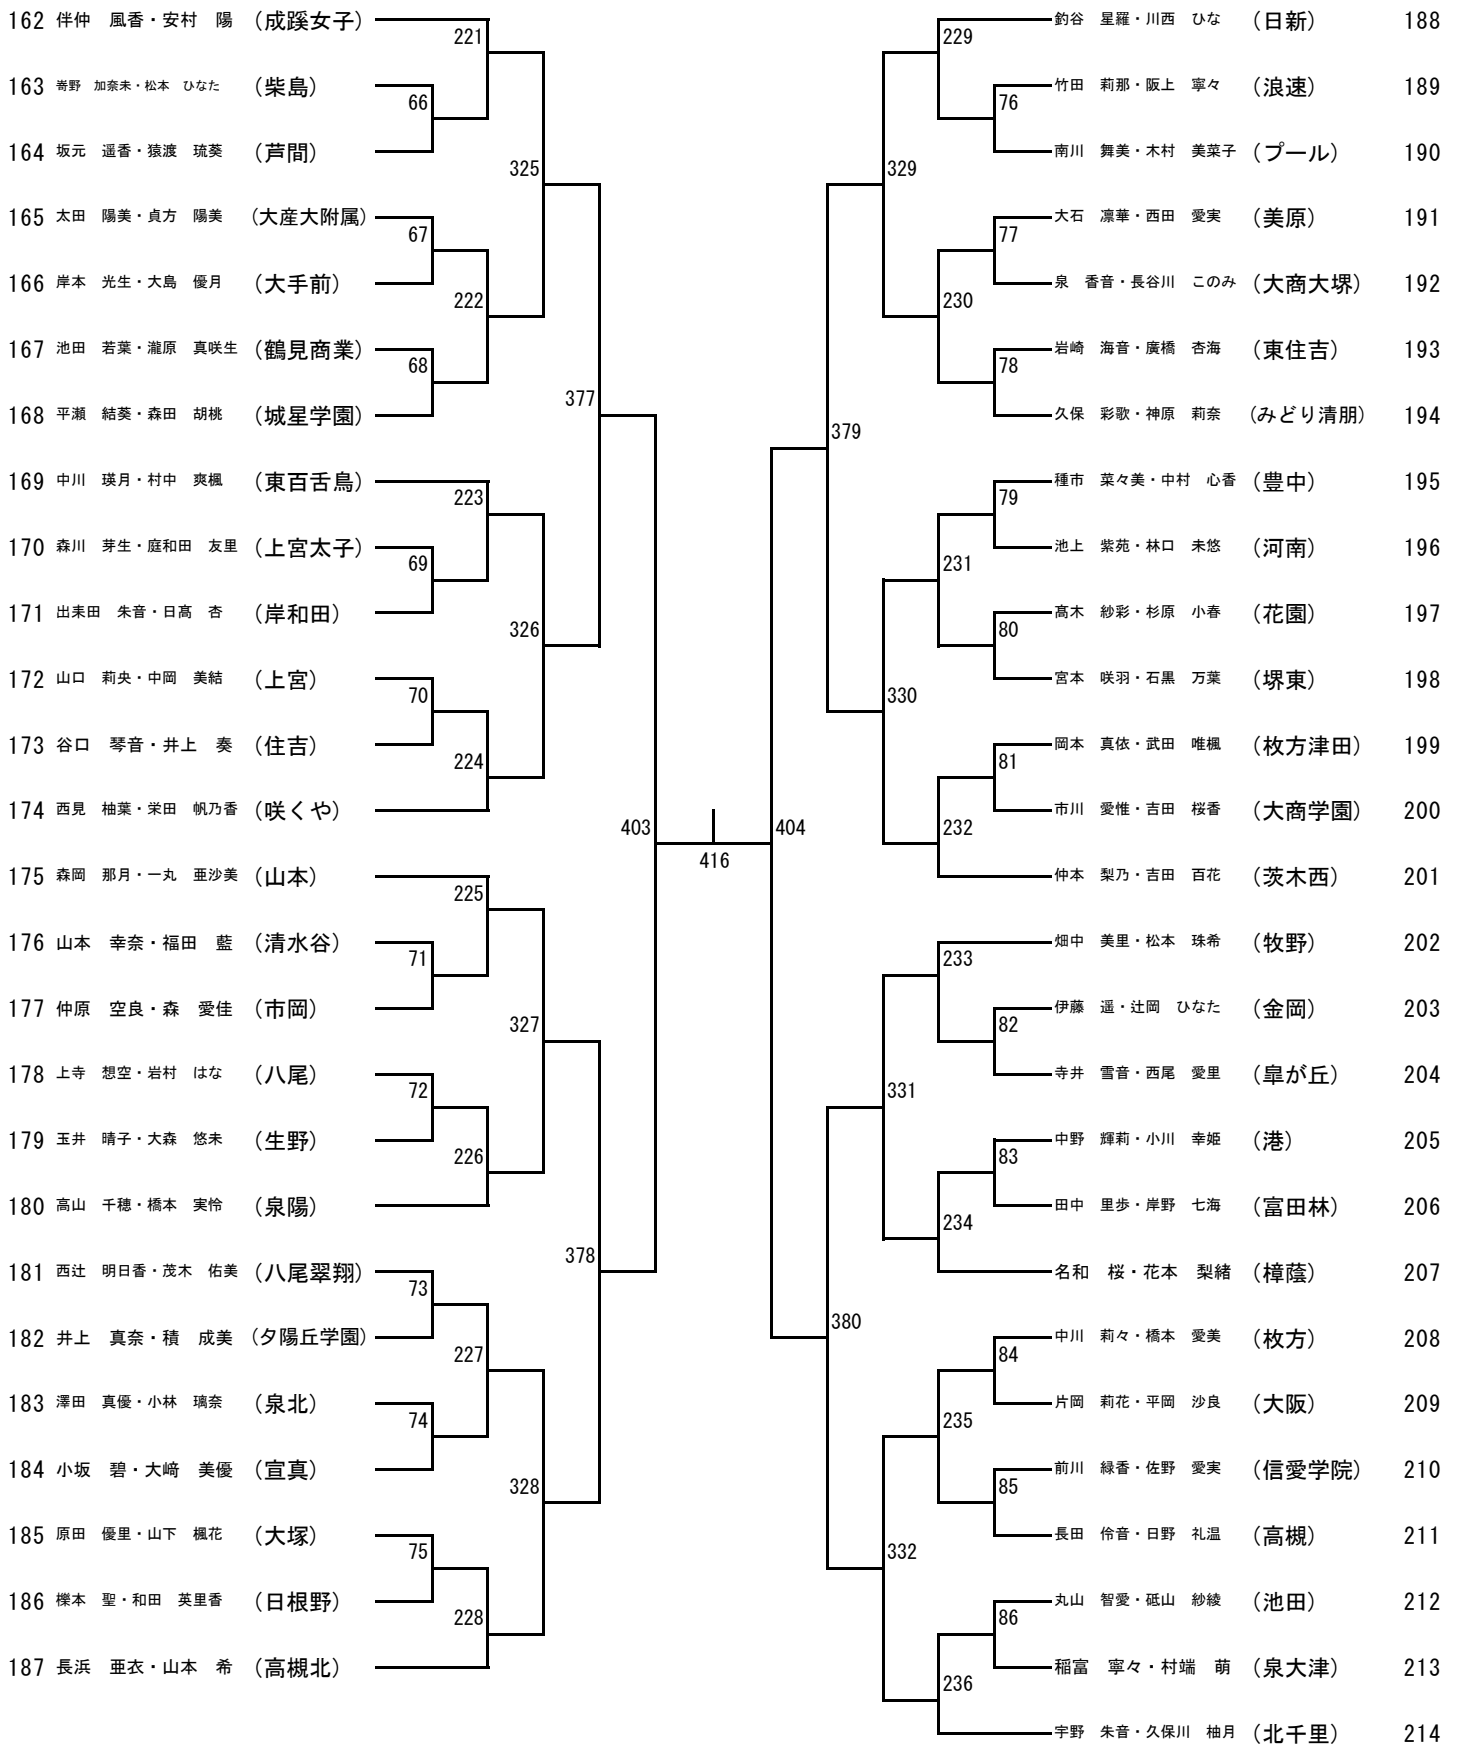

女子複2部 (3)

108	小西 莉緒・藤原 紗苗 (大冠)	205	213	長門 亜耶・水戸 ころ (追手門)	135
109	前田 遥音・吉成 幸歩 (和泉)	44	55	太矢 琴未・野村 夏希 (OBF)	136
110	東尾 紗良・笠井 美佑 (夕陽丘)	317	321	大上 春香・箔本 萌香 (阿倍野)	137
111	増田 雪乃・越智 朝香 (北野)	45	56	田中 萌葉・藤川 心優 (四條畷)	138
112	竹中 菜桜・岡田 怜奈 (布施)	206	214	楠瀬 桃絵・中里 朱李 (貝塚)	139
113	林 美月・上野 いつき (槻の木)	46	57	谷本 音葉・浦川 陽香 (枚方なぎさ)	140
114	永野 真菜・川田 瑞季 (久米田)	373	375	天見 優里・嶋津 真希 (大谷)	141
115	森本 紀南・仲 ちはる (阪南)	207	58	曾根 優希菜・砂土居 志月 (大阪市立)	142
116	伊田 夢華・菅野 千夏 (芥川)	47	215	柳内 菜乃葉・中村 妃菜 (大阪女学院)	143
117	泉谷 優羽美・小島 七彩 (センター)	318	59	森本 望水・出口 莉帆 (東)	144
118	永楽 美涼・黒川 夏鈴 (淀商業)	48	322	東 春菜・花岡 千尋 (清教学園)	145
119	谷 麻由奈・福家 凧咲 (暁光)	208	60	河西 瑞希・濱名 来和 (摂津)	146
120	山口 結子・高石 奈美 (国際大和田)	401	402	栗村 奈那・岩崎 由佳 (千里)	147
121	下井 玲実・星畑 綾珠 (英真学園)	209	415	畑山 歩美・上田 理紗子 (香里丘)	148
122	田村 優芽・菱田 菜那子 (ヌヴェール)	49	217	矢部 多佳子・吉村 唯 (大阪緑涼)	149
123	太田 梨花・安藤 梨々杏 (堺西)	319	61	高山 花菜・中村 めぐみ (汎愛)	150
124	梶林 桃花・藤野 初菜 (西)	50	323	田中 佳音・古谷 日和子 (近大附属)	151
125	佐藤 優向・福田 真子 (帝塚山学院)	210	62	塚副 悠花・田中 優衣 (鳳)	152
126	日野 ころ・井筒 志夏 (交野)	51	218	津田 瑞姫・長谷川 真優 (国際滝井)	153
127	平山 玲奈・吉田 葵 (三島)	374	河野 咲妃・森木 萌乃果 (大阪清凌)	154	
128	辻口 七海・坂口 小瑚 (佐野)	52	376	白髭 明日香・麻 瑞希 (茨木)	155
129	岩井 華愛・上田 さくら (四天王寺東)	211	219	増井 幸那・土居 心菜 (南)	156
130	牧野 日葵・村上 万侑 (桜塚)	53	64	高瀬 歩佳・新名 すみれ (箕面)	157
131	荒井 咲映・吉塚 千尋 (刀根山)	320	324	佐伯 麻衣・木村 帆香 (高石)	158
132	門田 七海・石井 吏保 (常翔啓光)	54	65	千葉 美希・千葉 美亜 (敬愛)	159
133	石中 千尋・小澤 美心 (旭)	212	220	川原 三空・榎本 莉子 (高津)	160
134	浦田 茉奈・星野 凜 (門真なみ)			福谷 まえ・室 彩夏 (山田)	161

女子複2部 (4)