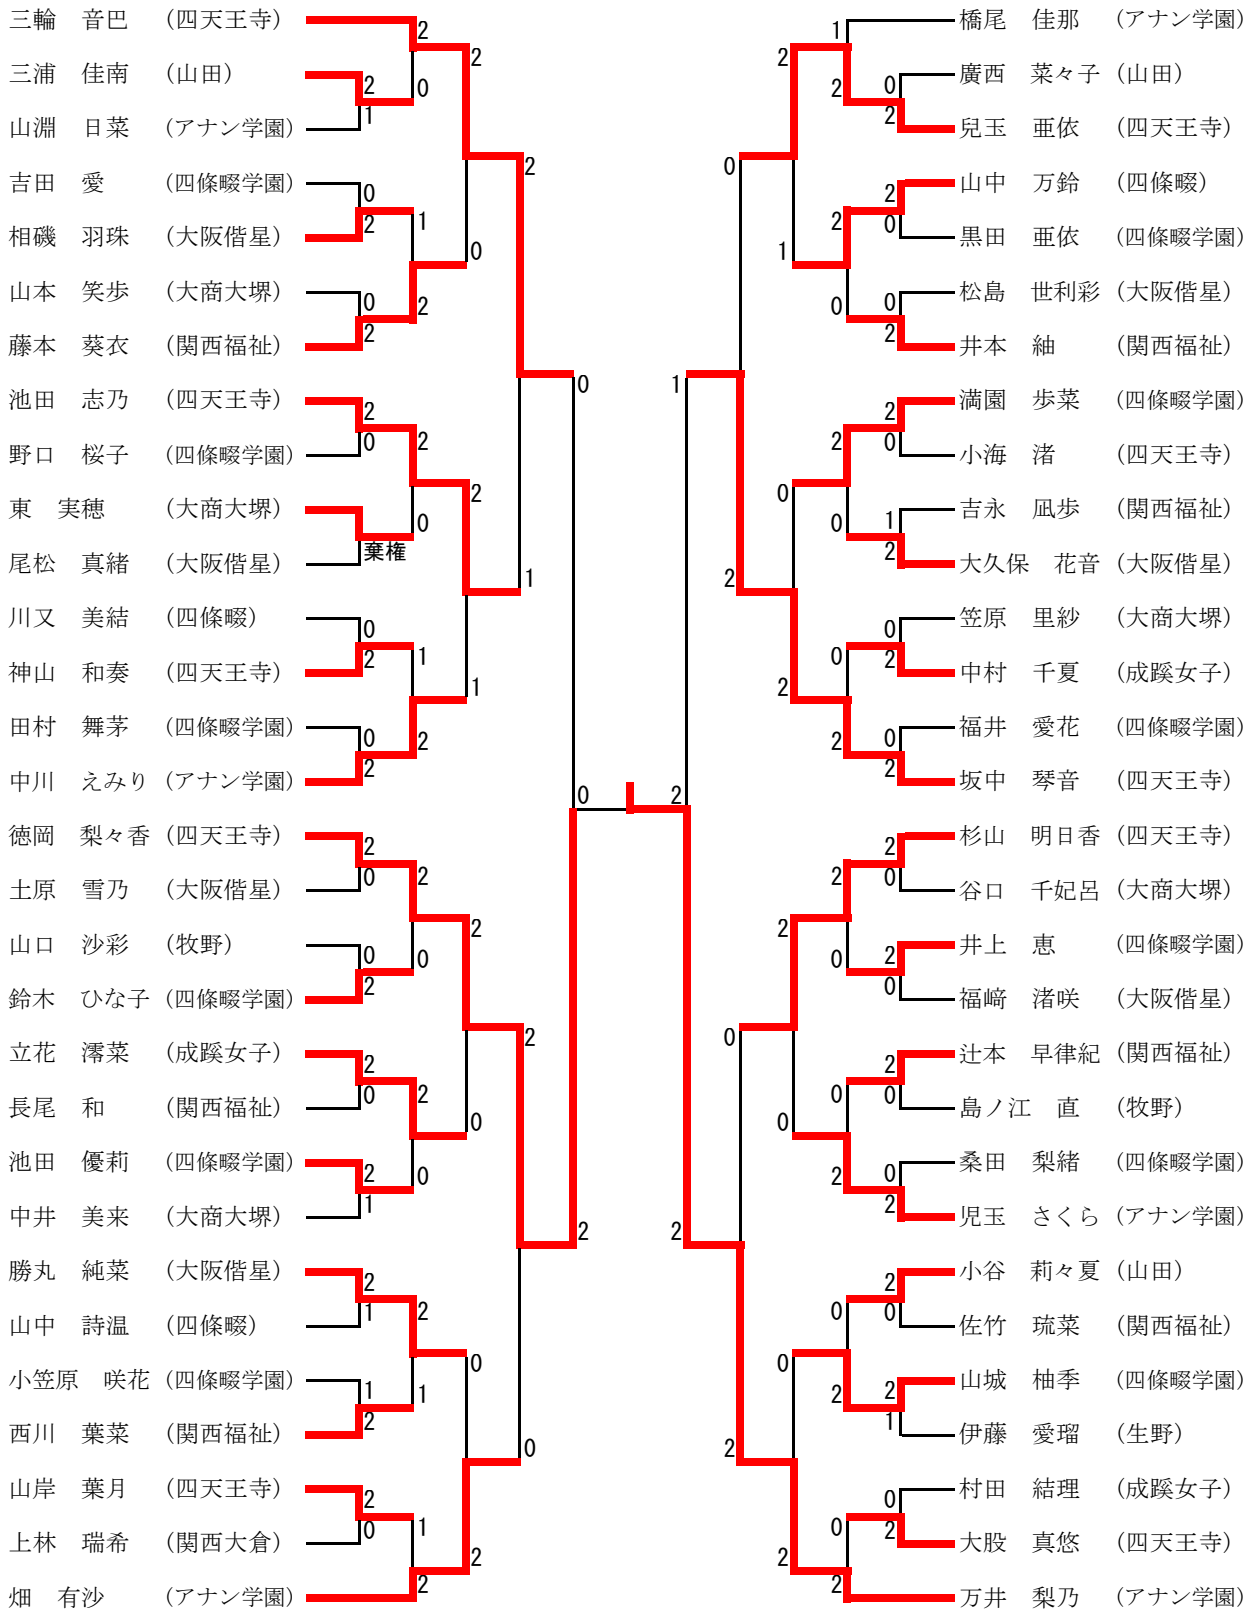

2019年度 春の大会

女子単 I 部(GS I)

第2代表決定戦