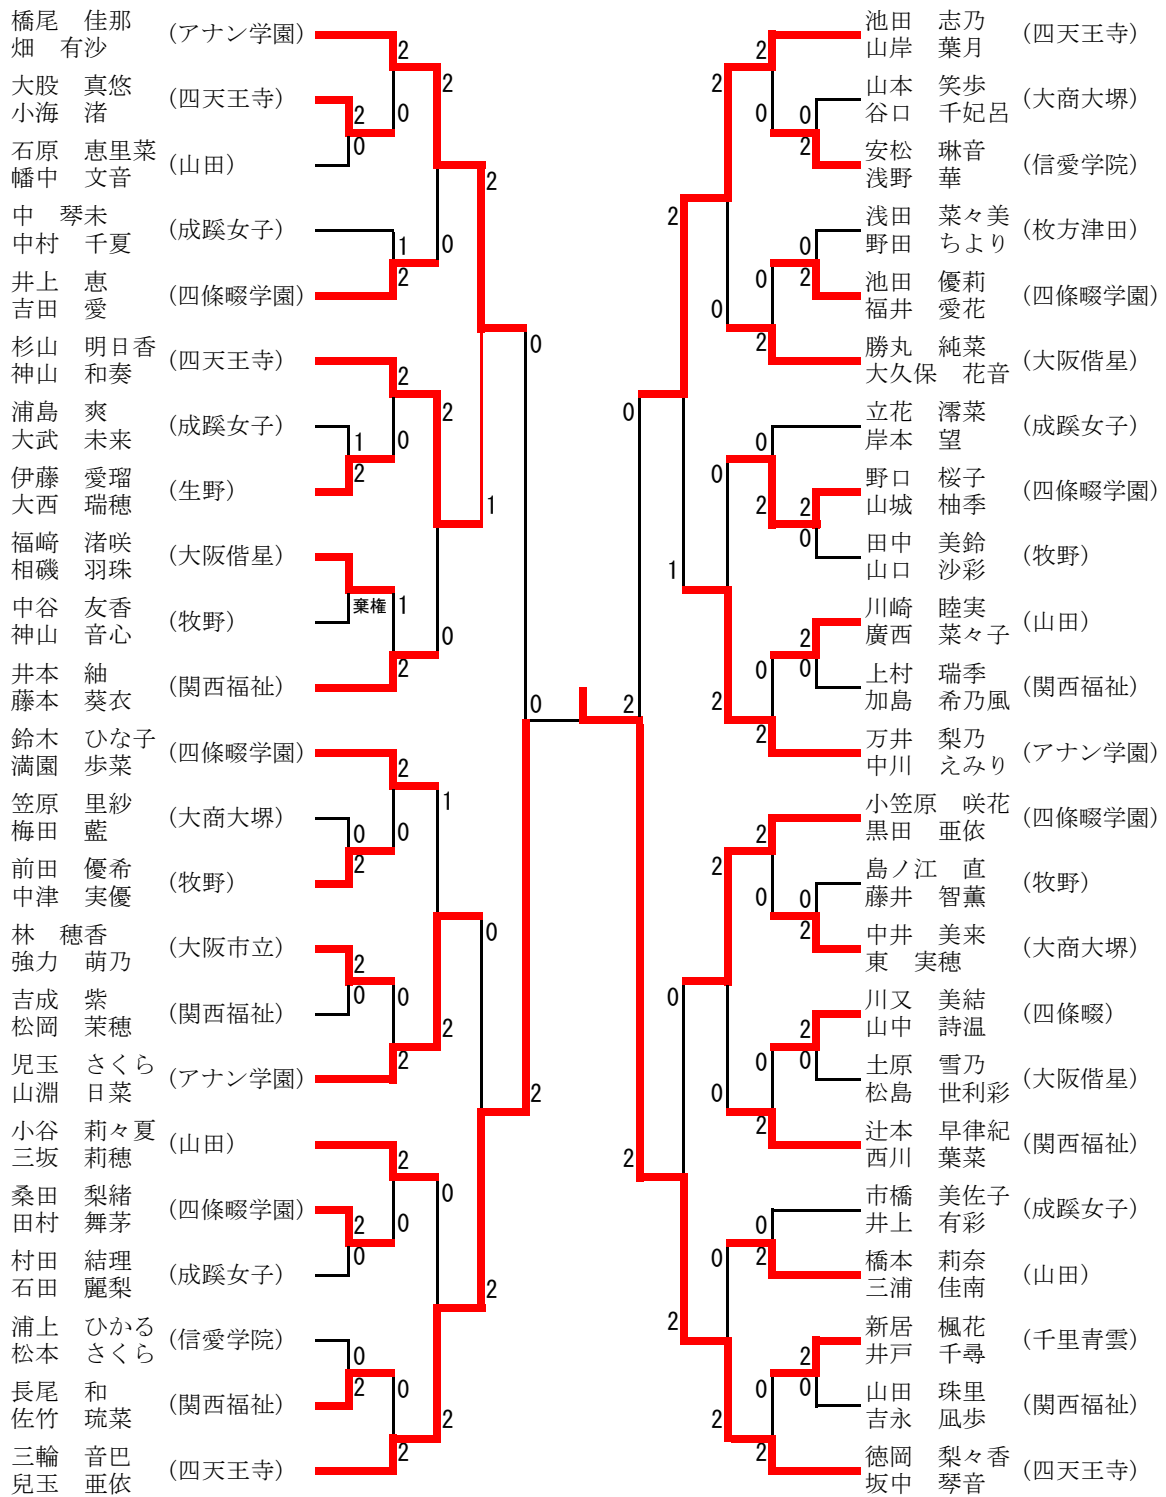

2019年度 春の大会

女子複 I 部 (GD I)

第2代表決定戦