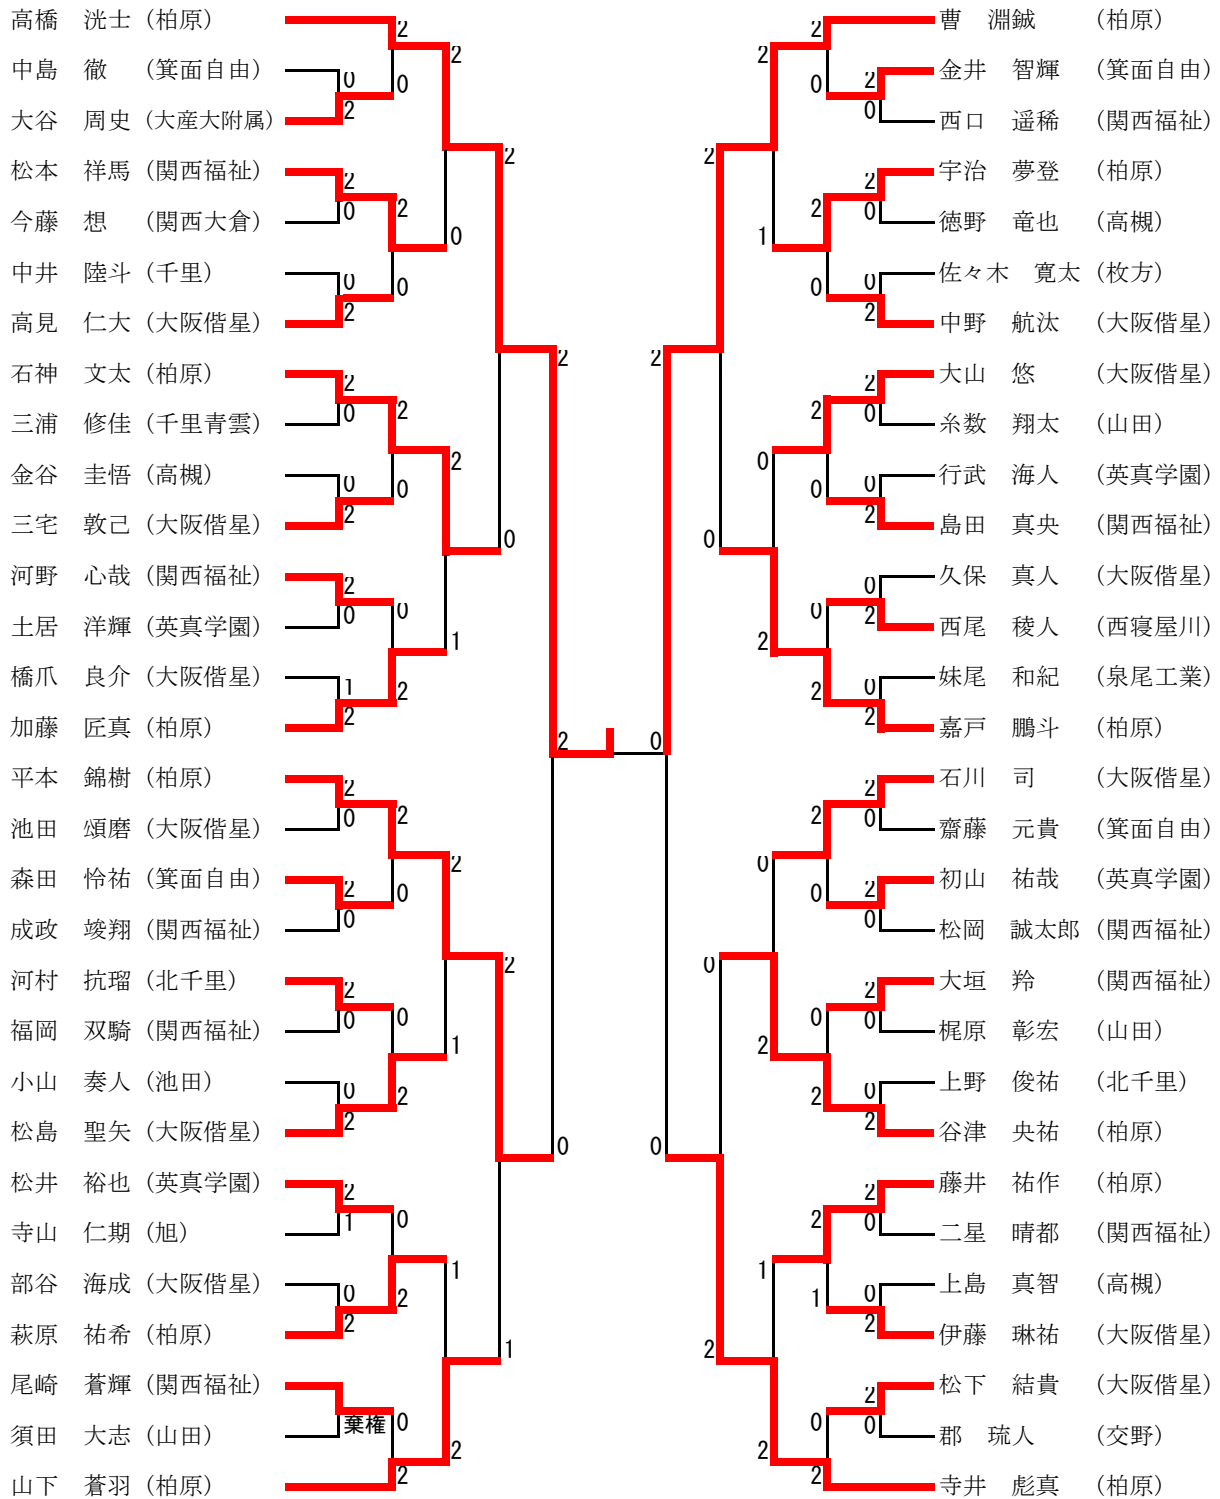

2019年度 春の大会

男子単 I 部(BS I)

第2代表決定戦