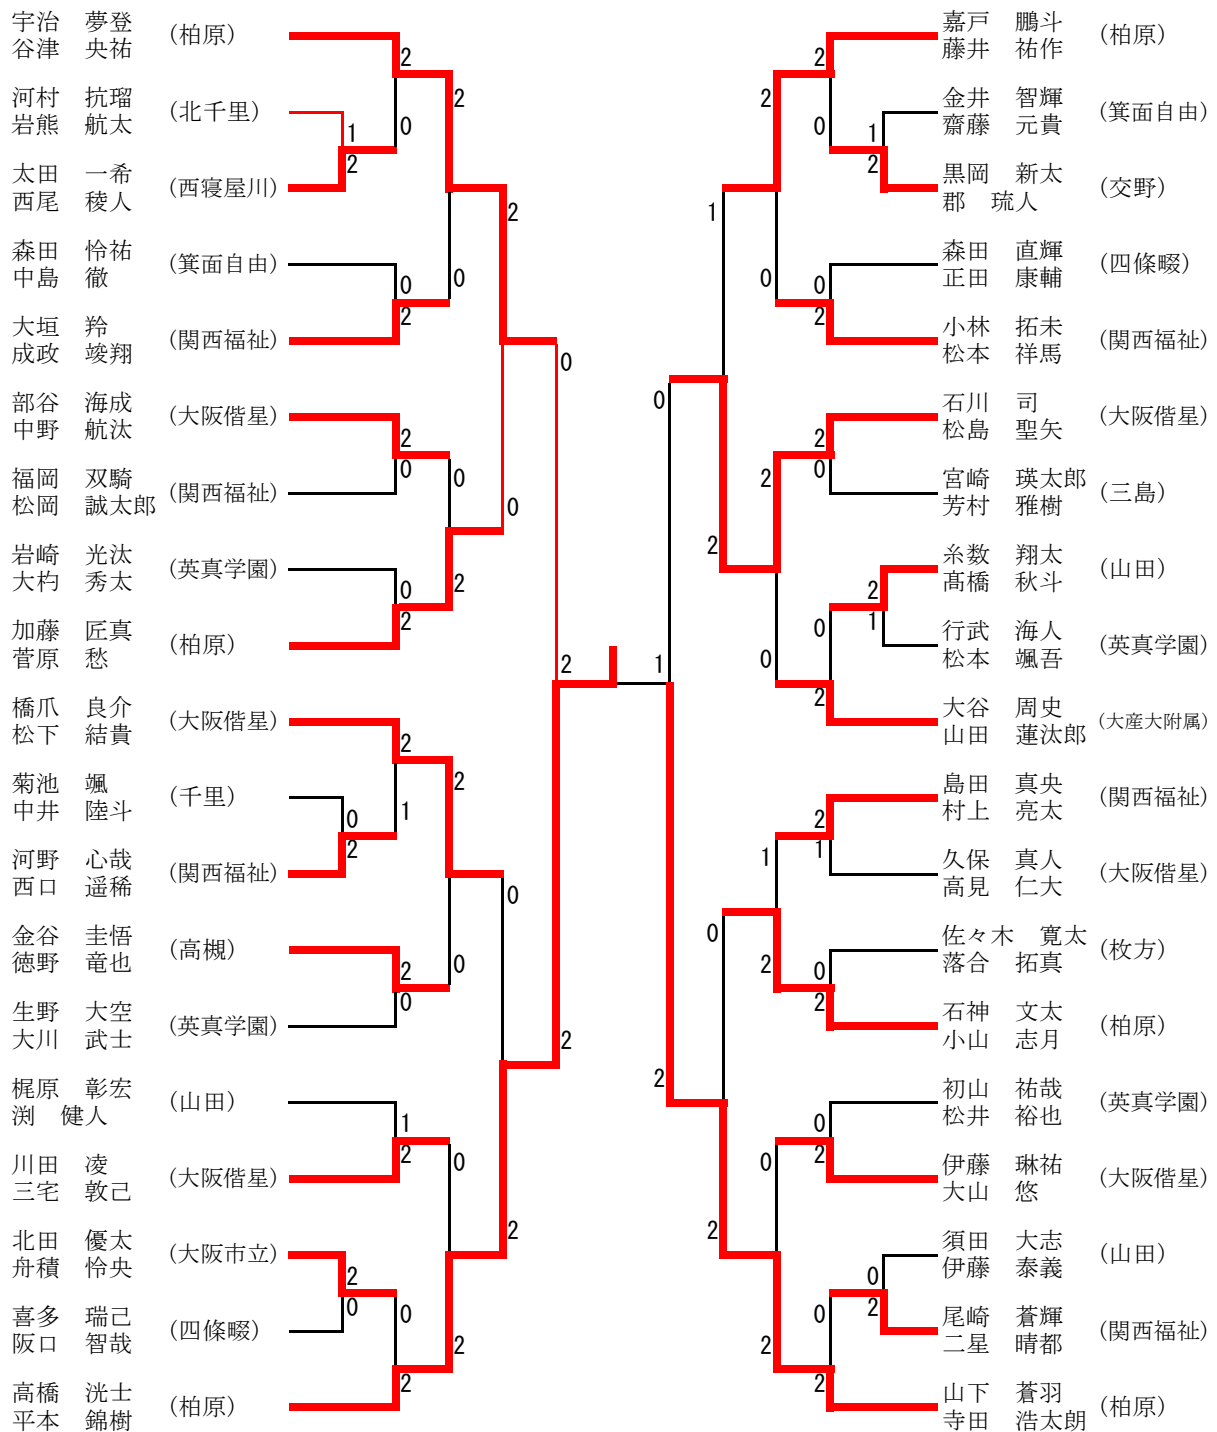

2019年度 春の大会

男子複 I 部(BD I)

第2代表決定戦